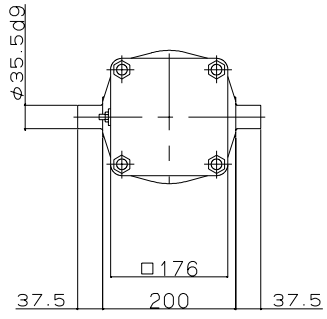

Stroke	L
100	235
150	285
200	335
250	385
300	435
350	485
400	535
500	635
600	735
700	835
800	935

JIS Symbol

Model:
 CP611-N-TC-160X350
 CP611H-N-TC-160X350
 CP611S2-N-TC-160X350
 CP611S2H-N-TC-160X350
 CP665-N-TC-160X350