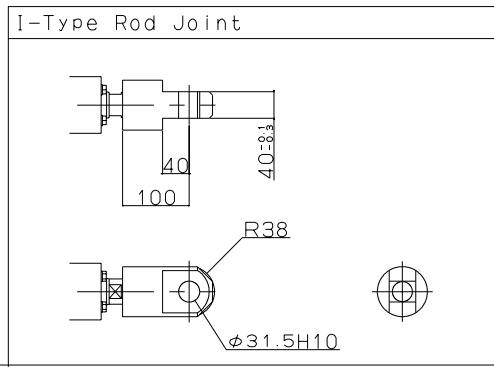

Stroke	L
100	235
150	285
200	335
250	385
300	435
350	485
400	535
500	635
600	735
700	835
800	935

JIS Symbol

Model:
 CP611-N-TC-160X350
 CP611H-N-TC-160X350
 CP611S2-N-TC-160X350
 CP611S2H-N-TC-160X350
 CP665-N-TC-160X350