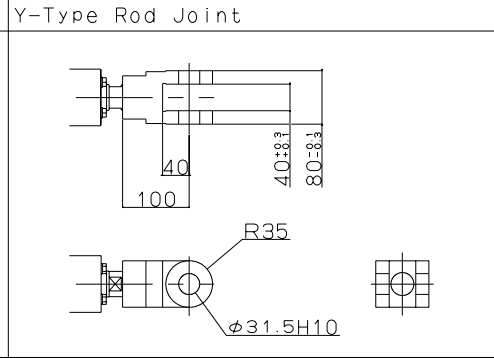

Stroke	L
100	235
150	285
200	335
250	385
300	435
350	485
400	535
500	635
600	735
700	835
800	935

JIS Symbol

Model:
 CP611-N-TC-160X350
 CP611H-N-TC-160X350
 CP611S2-N-TC-160X350
 CP611S2H-N-TC-160X350
 CP665-N-TC-160X350

Maker: KONAN

File Name: CP61-N-TC-160