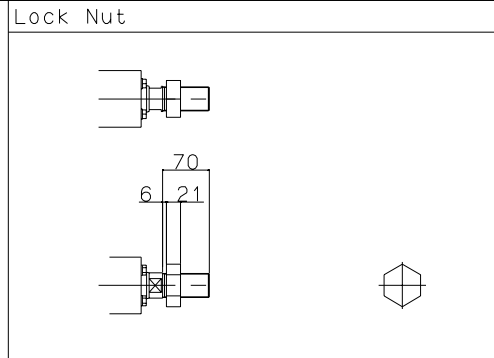

Stroke	L
100	235
150	285
200	335
250	385
300	435
350	485
400	535
500	635
600	735
700	835
800	935

JIS Symbol

Model:
 CP611-N-TC-160X350
 CP611H-N-TC-160X350
 CP611S2-N-TC-160X350
 CP611S2H-N-TC-160X350
 CP665-N-TC-160X350