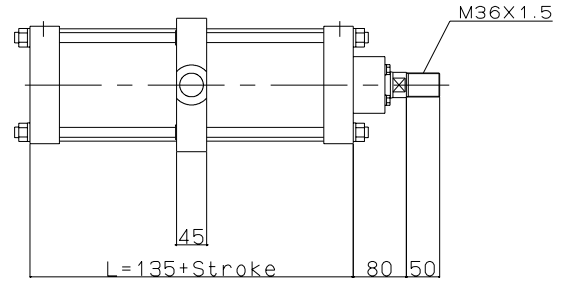

Stroke	L
100	235
150	285
200	335
250	385
300	435
350	485
400	535
500	635
600	735
700	835
800	935

JIS Symbol

Model:
 CP611-N-TC-160X350
 CP611H-N-TC-160X350
 CP611S2-N-TC-160X350
 CP611S2H-N-TC-160X350
 CP665-N-TC-160X350