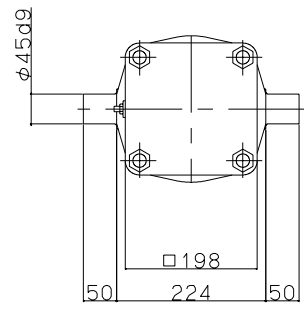

Stroke	L
100	245
150	295
200	345
250	395
300	445
350	495
400	545
500	645
600	745
700	845
800	945
900	1045
1000	1145

JIS Symbol

Model:
 CP611-N-TC-180X350
 CP611H-N-TC-180X350
 CP611S2-N-TC-180X350
 CP611S2H-N-TC-180X350
 CP665-N-TC-180X350