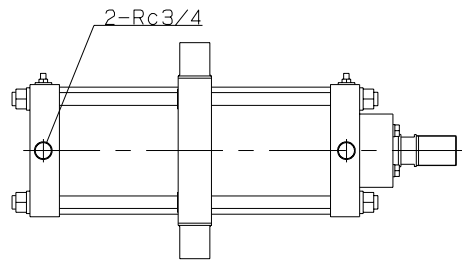

Stroke	L
100	245
150	295
200	345
250	395
300	445
350	495
400	545
500	645
600	745
700	845
800	945
900	1045
1000	1145

JIS Symbol

Model:
 CP611-N-TC-180X350
 CP611H-N-TC-180X350
 CP611S2-N-TC-180X350
 CP611S2H-N-TC-180X350
 CP665-N-TC-180X350