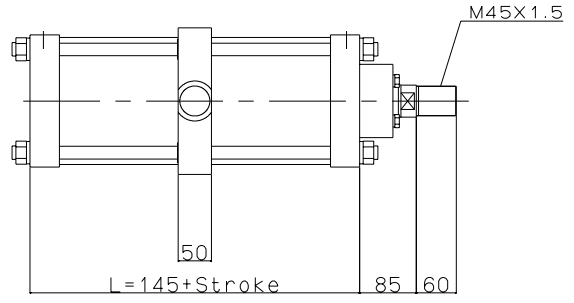

Stroke	L
100	245
150	295
200	345
250	395
300	445
350	495
400	545
500	645
600	745
700	845
800	945
900	1045
1000	1145

JIS Symbol

Model:
 CP611-N-TC-180X350
 CP611H-N-TC-180X350
 CP611S2-N-TC-180X350
 CP611S2H-N-TC-180X350
 CP665-N-TC-180X350