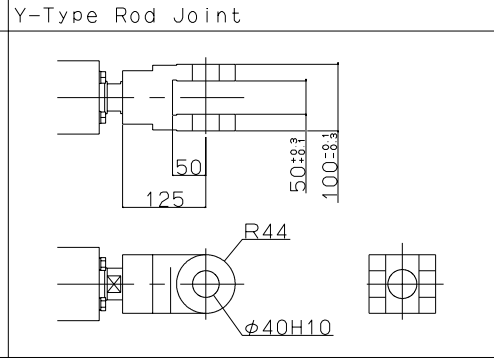

Stroke	L
100	245
150	295
200	345
250	395
300	445
350	495
400	545
500	645
600	745
700	845
800	945
900	1045
1000	1145

JIS Symbol

Model:
 CP611-N-TC-180X350
 CP611H-N-TC-180X350
 CP611S2-N-TC-180X350
 CP611S2H-N-TC-180X350
 CP665-N-TC-180X350

Maker: KONAN

File Name: CP61-N-TC-180