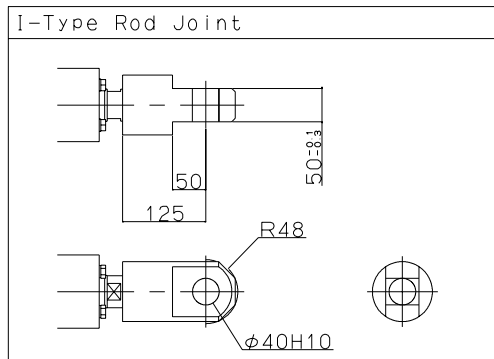

Stroke	L
100	245
150	295
200	345
250	395
300	445
350	495
400	545
500	645
600	745
700	845
800	945
900	1045
1000	1145

JIS Symbol

Model:
 CP611-N-TC-180X350
 CP611H-N-TC-180X350
 CP611S2-N-TC-180X350
 CP611S2H-N-TC-180X350
 CP665-N-TC-180X350

Maker: KONAN

File Name: CP61-N-TC-180