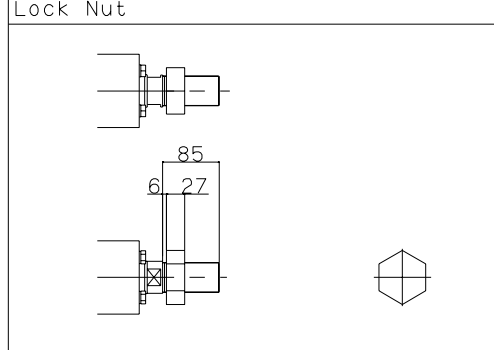

Stroke	L
100	245
150	295
200	345
250	395
300	445
350	495
400	545
500	645
600	745
700	845
800	945
900	1045
1000	1145

JIS Symbol

Model:
 CP611-N-TC-180X350
 CP611H-N-TC-180X350
 CP611S2-N-TC-180X350
 CP611S2H-N-TC-180X350
 CP665-N-TC-180X350