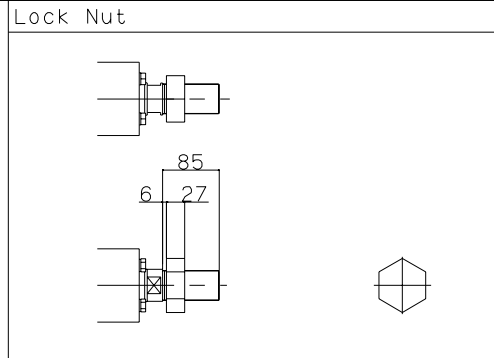

Stroke	L
100	245
150	295
200	345
250	395
300	445
350	495
400	545
500	645
600	745
700	845
800	945
900	1045
1000	1145

JIS Symbol

Model:
 CP611-N-TC-200X350
 CP611H-N-TC-200X350
 CP611S2-N-TC-200X350
 CP611S2H-N-TC-200X350
 CP665-N-TC-200X350