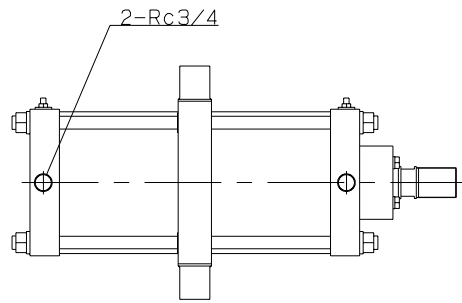

Stroke	L
100	245
150	295
200	345
250	395
300	445
350	495
400	545
500	645
600	745
700	845
800	945
900	1045
1000	1145

JIS Symbol

Model:
 CP611-N-TC-200X350
 CP611H-N-TC-200X350
 CP611S2-N-TC-200X350
 CP611S2H-N-TC-200X350
 CP665-N-TC-200X350