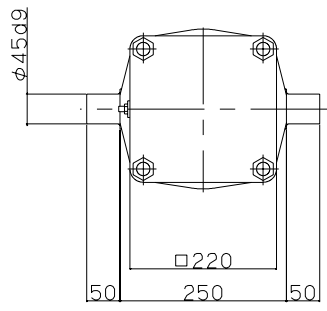

Stroke	L
100	245
150	295
200	345
250	395
300	445
350	495
400	545
500	645
600	745
700	845
800	945
900	1045
1000	1145

JIS Symbol

Model:
 CP611-N-TC-200X350
 CP611H-N-TC-200X350
 CP611S2-N-TC-200X350
 CP611S2H-N-TC-200X350
 CP665-N-TC-200X350