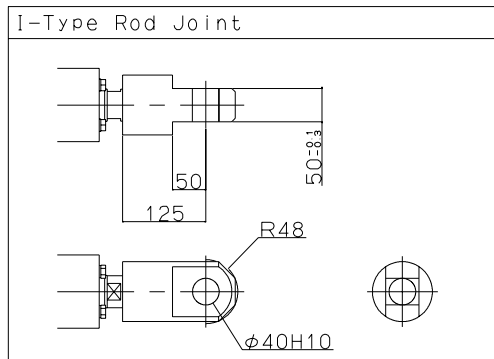

Stroke	L
100	245
150	295
200	345
250	395
300	445
350	495
400	545
500	645
600	745
700	845
800	945
900	1045
1000	1145

JIS Symbol

Model:
 CP611-N-TC-200X350
 CP611H-N-TC-200X350
 CP611S2-N-TC-200X350
 CP611S2H-N-TC-200X350
 CP665-N-TC-200X350

Maker:
 KONAN

File Name:
 CP61-N-TC-200