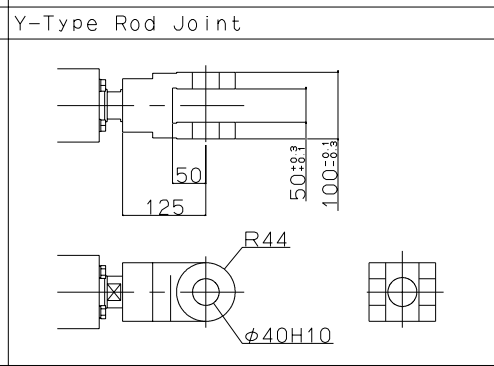

Stroke	L
100	245
150	295
200	345
250	395
300	445
350	495
400	545
500	645
600	745
700	845
800	945
900	1045
1000	1145

JIS Symbol

Model:
 CP611-N-TC-200X350
 CP611H-N-TC-200X350
 CP611S2-N-TC-200X350
 CP611S2H-N-TC-200X350
 CP665-N-TC-200X350

Maker:
 KONAN

File Name:
 CP61-N-TC-200