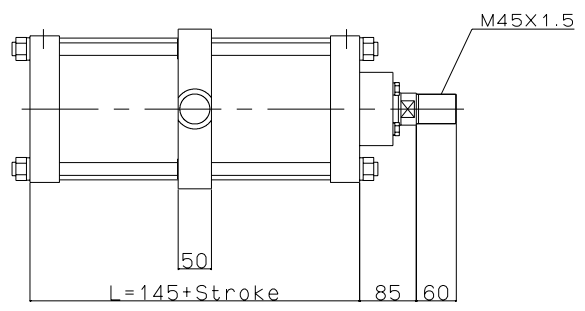

Stroke	L
100	245
150	295
200	345
250	395
300	445
350	495
400	545
500	645
600	745
700	845
800	945
900	1045
1000	1145

JIS Symbol

Model:
 CP611-N-TC-200X350
 CP611H-N-TC-200X350
 CP611S2-N-TC-200X350
 CP611S2H-N-TC-200X350
 CP665-N-TC-200X350