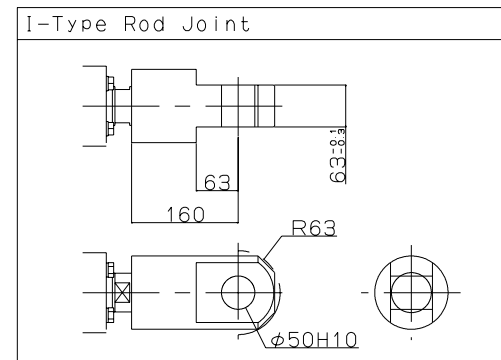

Stroke	L
100	260
150	310
200	360
250	410
300	460
350	510
400	560
500	660
600	760
700	860
800	960
900	1060
1000	1160

JIS Symbol

Model:
 CP611-N-TC-220X350
 CP611H-N-TC-220X350
 CP611S2-N-TC-220X350
 CP611S2H-N-TC-220X350
 CP665-N-TC-220X350