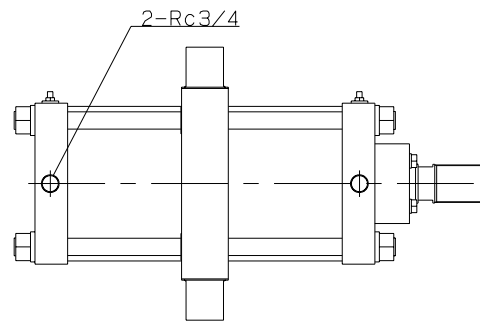

Stroke	L
100	260
150	310
200	360
250	410
300	460
350	510
400	560
500	660
600	760
700	860
800	960
900	1060
1000	1160

JIS Symbol

Model:
 CP611-N-TC-220X350
 CP611H-N-TC-220X350
 CP611S2-N-TC-220X350
 CP611S2H-N-TC-220X350
 CP665-N-TC-220X350