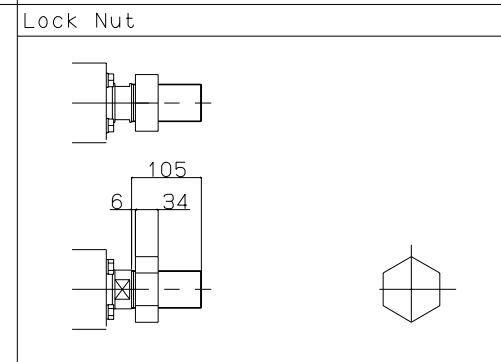

Stroke	L
100	260
150	310
200	360
250	410
300	460
350	510
400	560
500	660
600	760
700	860
800	960
900	1060
1000	1160

JIS Symbol

Model:
 CP611-N-TC-220X350
 CP611H-N-TC-220X350
 CP611S2-N-TC-220X350
 CP611S2H-N-TC-220X350
 CP665-N-TC-220X350