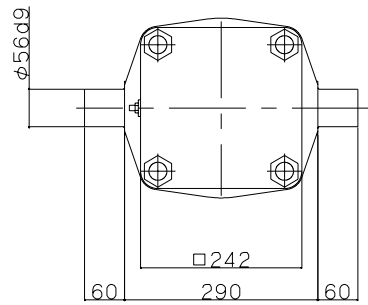

Stroke	L
100	260
150	310
200	360
250	410
300	460
350	510
400	560
500	660
600	760
700	860
800	960
900	1060
1000	1160

JIS Symbol

Model:
 CP611-N-TC-220X350
 CP611H-N-TC-220X350
 CP611S2-N-TC-220X350
 CP611S2H-N-TC-220X350
 CP665-N-TC-220X350