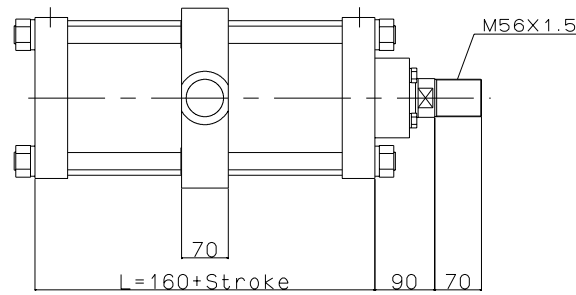

Stroke	L
100	260
150	310
200	360
250	410
300	460
350	510
400	560
500	660
600	760
700	860
800	960
900	1060
1000	1160

JIS Symbol

Model:
 CP611-N-TC-220X350
 CP611H-N-TC-220X350
 CP611S2-N-TC-220X350
 CP611S2H-N-TC-220X350
 CP665-N-TC-220X350