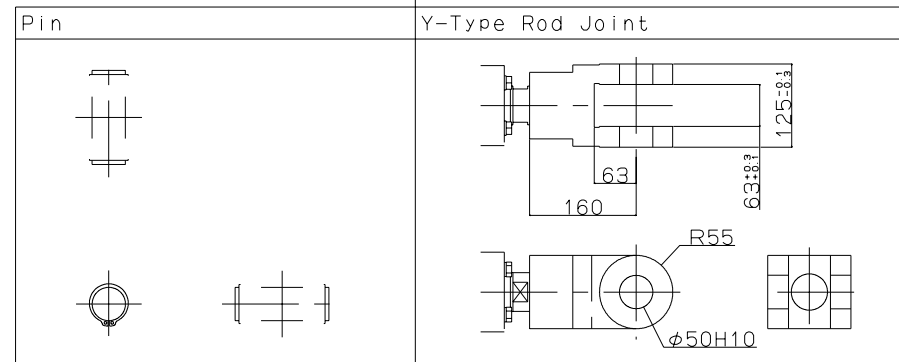

Stroke	L
100	260
150	310
200	360
250	410
300	460
350	510
400	560
500	660
600	760
700	860
800	960
900	1060
1000	1160

JIS Symbol

Model:
 CP611-N-TC-220X350
 CP611H-N-TC-220X350
 CP611S2-N-TC-220X350
 CP611S2H-N-TC-220X350
 CP665-N-TC-220X350