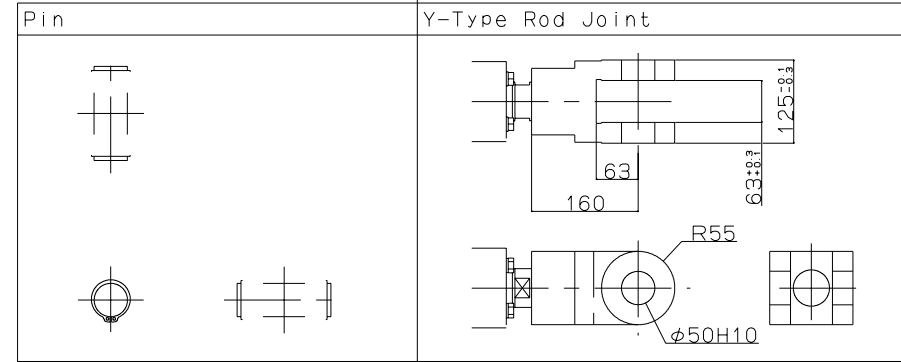

Stroke	L
100	260
150	310
200	360
250	410
300	460
350	510
400	560
500	660
600	760
700	860
800	960
900	1060
1000	1160

JIS Symbol

Model :  
 CP611-N-TC-250X350  
 CP611H-N-TC-250X350  
 CP611S2-N-TC-250X350  
 CP611S2H-N-TC-250X350  
 CP665-N-TC-250X350