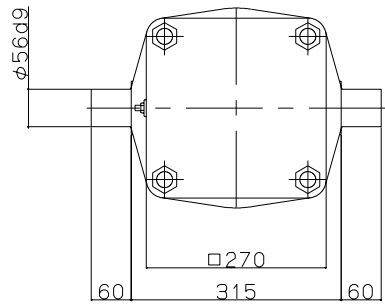

Stroke	L
100	260
150	310
200	360
250	410
300	460
350	510
400	560
500	660
600	760
700	860
800	960
900	1060
1000	1160

JIS Symbol

Model :  
 CP611-N-TC-250X350  
 CP611H-N-TC-250X350  
 CP611S2-N-TC-250X350  
 CP611S2H-N-TC-250X350  
 CP665-N-TC-250X350