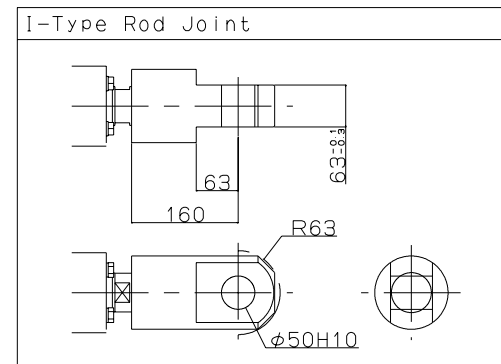

Stroke	L
100	260
150	310
200	360
250	410
300	460
350	510
400	560
500	660
600	760
700	860
800	960
900	1060
1000	1160

JIS Symbol

Model :  
 CP611-N-TC-250X350  
 CP611H-N-TC-250X350  
 CP611S2-N-TC-250X350  
 CP611S2H-N-TC-250X350  
 CP665-N-TC-250X350

Maker :  
 KONAN

File Name :  
 CP61-N-TC-250