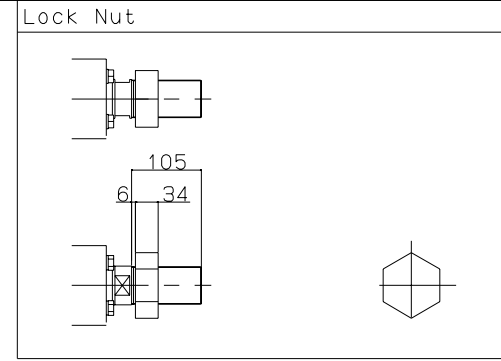

Stroke	L
100	260
150	310
200	360
250	410
300	460
350	510
400	560
500	660
600	760
700	860
800	960
900	1060
1000	1160

JIS Symbol

Model :  
 CP611-N-TC-250X350  
 CP611H-N-TC-250X350  
 CP611S2-N-TC-250X350  
 CP611S2H-N-TC-250X350  
 CP665-N-TC-250X350