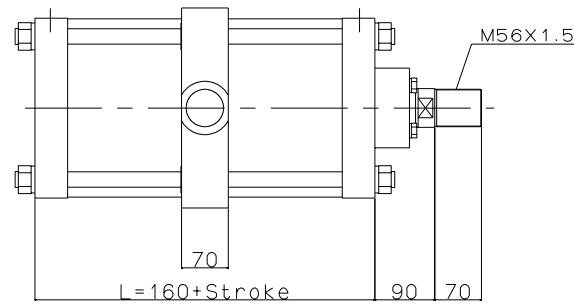

Stroke	L
100	260
150	310
200	360
250	410
300	460
350	510
400	560
500	660
600	760
700	860
800	960
900	1060
1000	1160

JIS Symbol

Model :  
 CP611-N-TC-250X350  
 CP611H-N-TC-250X350  
 CP611S2-N-TC-250X350  
 CP611S2H-N-TC-250X350  
 CP665-N-TC-250X350

Maker :  
 KONAN

File Name :  
 CP61-N-TC-250