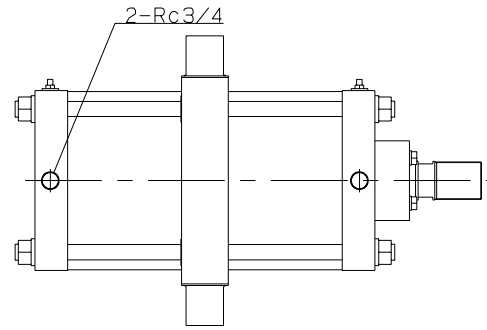

Stroke	L
100	260
150	310
200	360
250	410
300	460
350	510
400	560
500	660
600	760
700	860
800	960
900	1060
1000	1160

JIS Symbol

Model :  
 CP611-N-TC-250X350  
 CP611H-N-TC-250X350  
 CP611S2-N-TC-250X350  
 CP611S2H-N-TC-250X350  
 CP665-N-TC-250X350

Maker :  
 KONAN

File Name :  
 CP61-N-TC-250