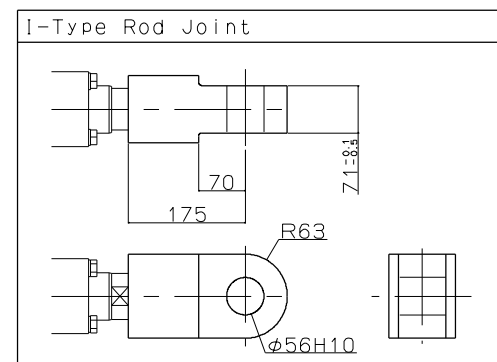

Stroke	L
100	272
150	322
200	372
250	422
300	472
350	522
400	572
500	672
600	772
700	872
800	972
900	1072
1000	1172

JIS Symbol

Model:  
 CP611-N-TC-300X350  
 CP611H-N-TC-300X350  
 CP611S2-N-TC-300X350  
 CP611S2H-N-TC-300X350  
 CP665-N-TC-300X350

Maker:  
 KONAN

File Name:  
 CP61-N-TC-300