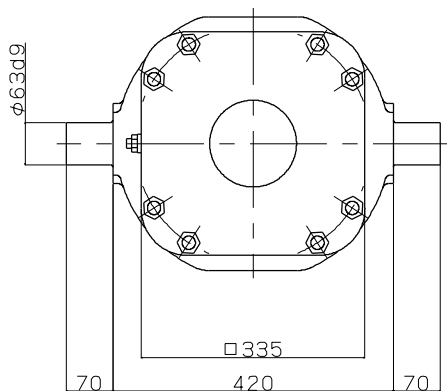

Stroke	L
100	272
150	322
200	372
250	422
300	472
350	522
400	572
500	672
600	772
700	872
800	972
900	1072
1000	1172

JIS Symbol

Model:  
 CP611-N-TC-300X350  
 CP611H-N-TC-300X350  
 CP611S2-N-TC-300X350  
 CP611S2H-N-TC-300X350  
 CP665-N-TC-300X350