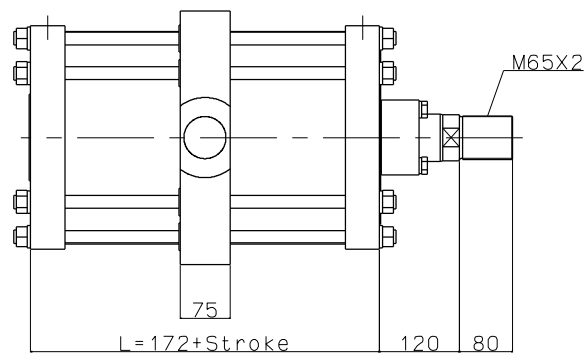

Stroke	L
100	272
150	322
200	372
250	422
300	472
350	522
400	572
500	672
600	772
700	872
800	972
900	1072
1000	1172

JIS Symbol

Model:  
 CP611-N-TC-300X350  
 CP611H-N-TC-300X350  
 CP611S2-N-TC-300X350  
 CP611S2H-N-TC-300X350  
 CP665-N-TC-300X350

Maker:  
 KONAN

File Name:  
 CP61-N-TC-300