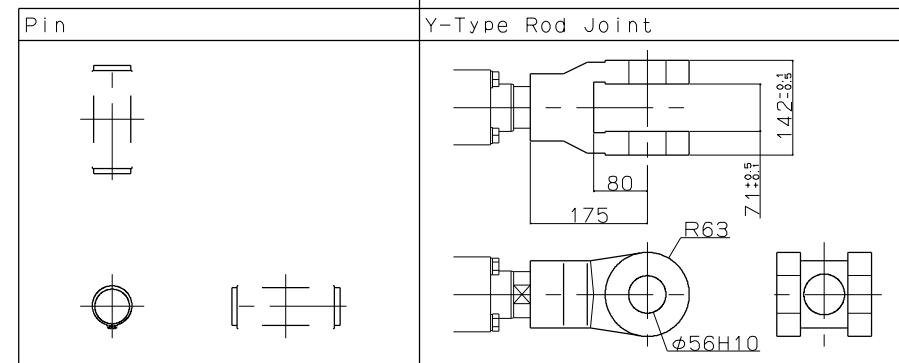

Stroke	L
100	272
150	322
200	372
250	422
300	472
350	522
400	572
500	672
600	772
700	872
800	972
900	1072
1000	1172

JIS Symbol

Model:  
 CP611-N-TC-300X350  
 CP611H-N-TC-300X350  
 CP611S2-N-TC-300X350  
 CP611S2H-N-TC-300X350  
 CP665-N-TC-300X350