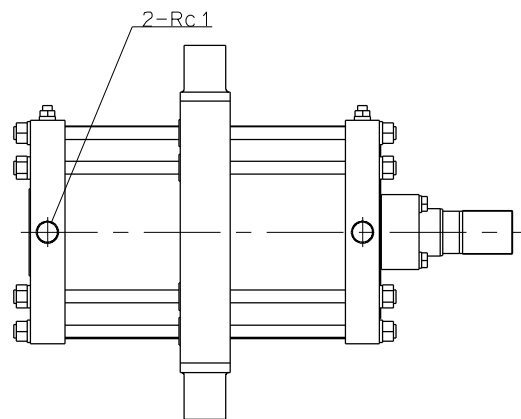

Stroke	L
100	272
150	322
200	372
250	422
300	472
350	522
400	572
500	672
600	772
700	872
800	972
900	1072
1000	1172

JIS Symbol

Model:  
 CP611-N-TC-300X350  
 CP611H-N-TC-300X350  
 CP611S2-N-TC-300X350  
 CP611S2H-N-TC-300X350  
 CP665-N-TC-300X350