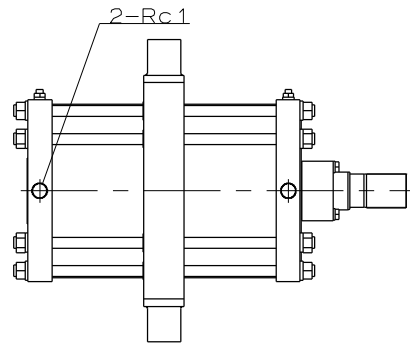

Stroke	L
100	277
150	327
200	377
250	427
300	477
350	527
400	577
500	677
600	777
700	877
800	977
900	1077
1000	1177

JIS Symbol

Model:
 CP611-N-TC-350X400
 CP611H-N-TC-350X400
 CP611S2-N-TC-350X400
 CP611S2H-N-TC-350X400
 CP665-N-TC-350X400

Maker: KONAN

File Name: CP61-N-TC-350