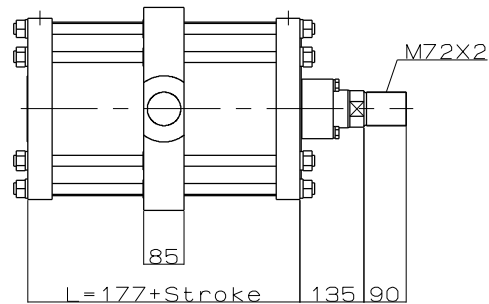

Stroke	L
100	277
150	327
200	377
250	427
300	477
350	527
400	577
500	677
600	777
700	877
800	977
900	1077
1000	1177

JIS Symbol

Model:
 CP611-N-TC-350X400
 CP611H-N-TC-350X400
 CP611S2-N-TC-350X400
 CP611S2H-N-TC-350X400
 CP665-N-TC-350X400

Maker: KONAN

File Name: CP61-N-TC-350