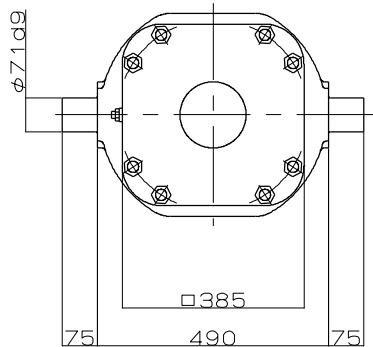

Stroke	L
100	277
150	327
200	377
250	427
300	477
350	527
400	577
500	677
600	777
700	877
800	977
900	1077
1000	1177

JIS Symbol

Model:
 CP611-N-TC-350X400
 CP611H-N-TC-350X400
 CP611S2-N-TC-350X400
 CP611S2H-N-TC-350X400
 CP665-N-TC-350X400