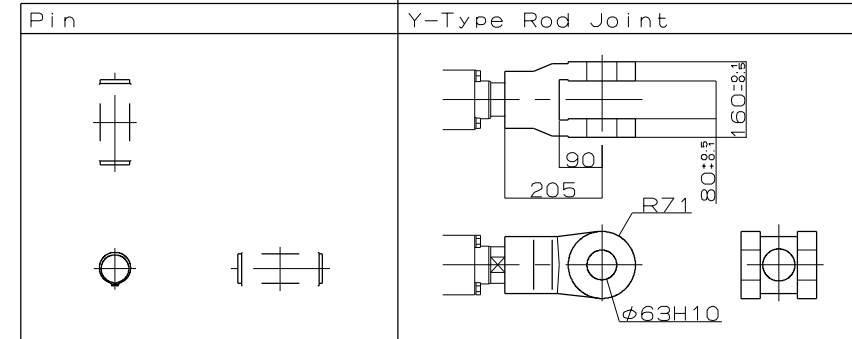

Stroke	L
100	277
150	327
200	377
250	427
300	477
350	527
400	577
500	677
600	777
700	877
800	977
900	1077
1000	1177

JIS Symbol

Model:
 CP611-N-TC-350X400
 CP611H-N-TC-350X400
 CP611S2-N-TC-350X400
 CP611S2H-N-TC-350X400
 CP665-N-TC-350X400

Maker: KONAN

File Name: CP61-N-TC-350