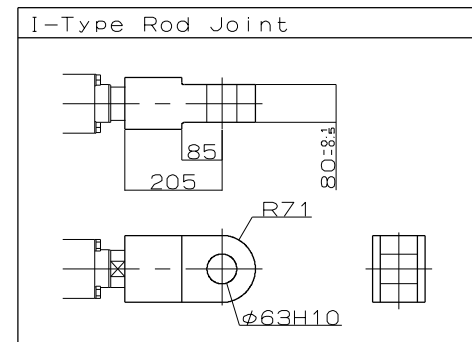

Stroke	L
100	277
150	327
200	377
250	427
300	477
350	527
400	577
500	677
600	777
700	877
800	977
900	1077
1000	1177

JIS Symbol

Model:
 CP611-N-TC-350X400
 CP611H-N-TC-350X400
 CP611S2-N-TC-350X400
 CP611S2H-N-TC-350X400
 CP665-N-TC-350X400

Maker: KONAN

File Name: CP61-N-TC-350