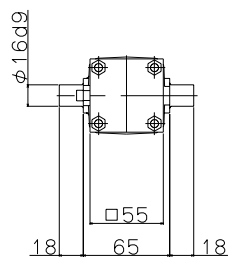

Stroke	L
100	197
150	247
200	297
250	347
300	397
400	497
500	597
600	697

JIS Symbol

Model :
 CP611-N-TC-40X200
 CP611H-N-TC-40X200
 CP611S2-N-TC-40X200
 CP611S2H-N-TC-40X200
 CP611LU-N-TC-40X200

Maker : KONAN