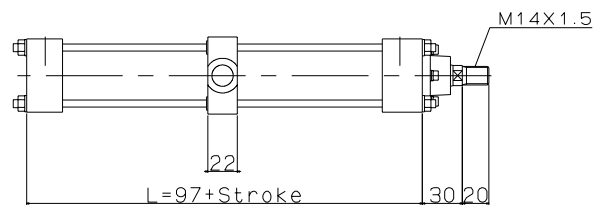

Stroke	L
100	197
150	247
200	297
250	347
300	397
400	497
500	597
600	697

JIS Symbol

Model :
 CP611-N-TC-40X200
 CP611H-N-TC-40X200
 CP611S2-N-TC-40X200
 CP611S2H-N-TC-40X200
 CP611LU-N-TC-40X200

Maker : KONAN