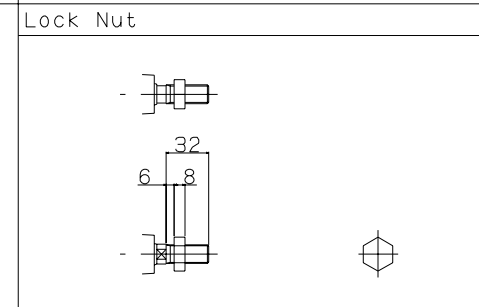

Stroke	L
100	197
150	247
200	297
250	347
300	397
400	497
500	597
600	697

JIS Symbol

Model :
 CP611-N-TC-40X200
 CP611H-N-TC-40X200
 CP611S2-N-TC-40X200
 CP611S2H-N-TC-40X200
 CP611LU-N-TC-40X200

Maker : KONAN