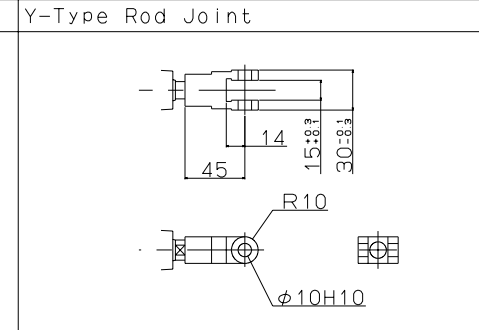

Stroke	L
100	197
150	247
200	297
250	347
300	397
400	497
500	597
600	697

JIS Symbol

Model :
 CP611-N-TC-40X200
 CP611H-N-TC-40X200
 CP611S2-N-TC-40X200
 CP611S2H-N-TC-40X200
 CP611LU-N-TC-40X200

Maker : KONAN