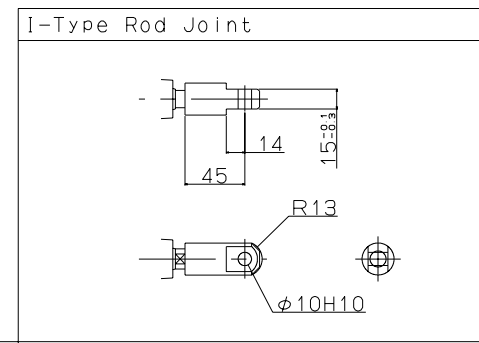

Stroke	L
100	197
150	247
200	297
250	347
300	397
400	497
500	597
600	697

JIS Symbol

Model :
 CP611-N-TC-40X200
 CP611H-N-TC-40X200
 CP611S2-N-TC-40X200
 CP611S2H-N-TC-40X200
 CP611LU-N-TC-40X200

Maker : KONAN