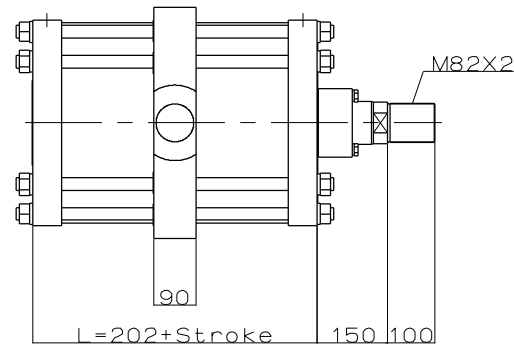

Stroke	L
100	302
150	352
200	402
250	452
300	502
350	552
400	602
500	702
600	802
700	902
800	1002
900	1102
1000	1202

JIS Symbol

Model:
 CP611-N-TC-400X400
 CP611H-N-TC-400X400
 CP611S2-N-TC-400X400
 CP611S2H-N-TC-400X400
 CP665-N-TC-400X400

Maker: KONAN

File Name: CP61-N-TC-400