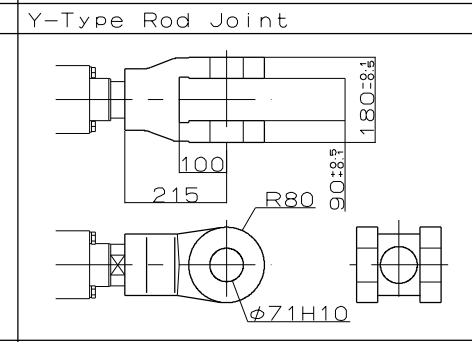

Stroke	L
100	302
150	352
200	402
250	452
300	502
350	552
400	602
500	702
600	802
700	902
800	1002
900	1102
1000	1202

JIS Symbol

Model:
 CP611-N-TC-400X400
 CP611H-N-TC-400X400
 CP611S2-N-TC-400X400
 CP611S2H-N-TC-400X400
 CP665-N-TC-400X400

Maker: KONAN

File Name: CP61-N-TC-400