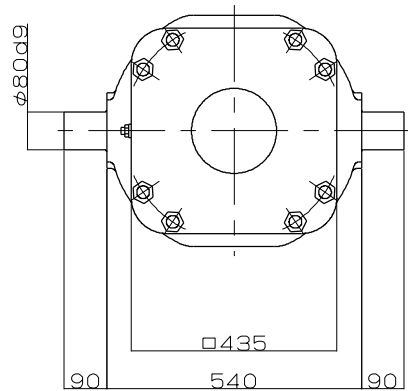

Stroke	L
100	302
150	352
200	402
250	452
300	502
350	552
400	602
500	702
600	802
700	902
800	1002
900	1102
1000	1202

JIS Symbol

Model:
 CP611-N-TC-400X400
 CP611H-N-TC-400X400
 CP611S2-N-TC-400X400
 CP611S2H-N-TC-400X400
 CP665-N-TC-400X400