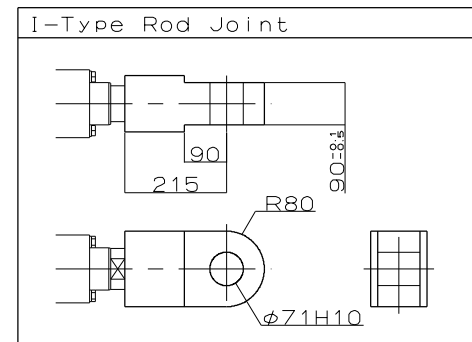

Stroke	L
100	302
150	352
200	402
250	452
300	502
350	552
400	602
500	702
600	802
700	902
800	1002
900	1102
1000	1202

JIS Symbol

Model:
 CP611-N-TC-400X400
 CP611H-N-TC-400X400
 CP611S2-N-TC-400X400
 CP611S2H-N-TC-400X400
 CP665-N-TC-400X400

Maker: KONAN

File Name: CP61-N-TC-400