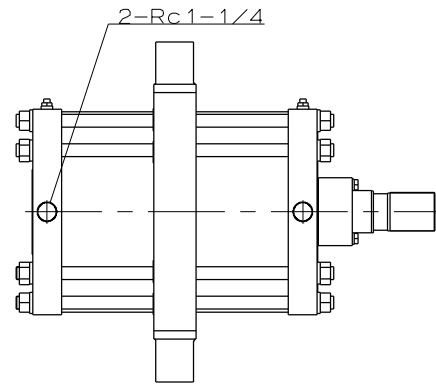

Stroke	L
100	302
150	352
200	402
250	452
300	502
350	552
400	602
500	702
600	802
700	902
800	1002
900	1102
1000	1202

JIS Symbol

Model:
 CP611-N-TC-400X400
 CP611H-N-TC-400X400
 CP611S2-N-TC-400X400
 CP611S2H-N-TC-400X400
 CP665-N-TC-400X400

Maker: KONAN

File Name: CP61-N-TC-400