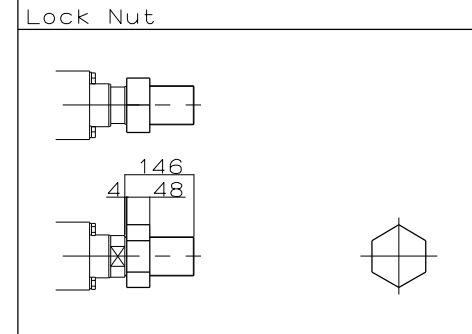

Stroke	L
100	302
150	352
200	402
250	452
300	502
350	552
400	602
500	702
600	802
700	902
800	1002
900	1102
1000	1202

JIS Symbol

Model:
 CP611-N-TC-400X400
 CP611H-N-TC-400X400
 CP611S2-N-TC-400X400
 CP611S2H-N-TC-400X400
 CP665-N-TC-400X400