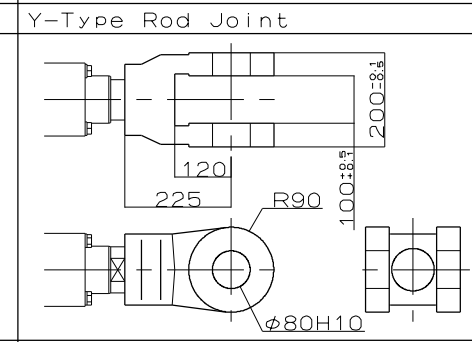

Stroke	L
100	312
150	362
200	412
250	462
300	512
350	562
400	612
500	712
600	812
700	912
800	1012
900	1112
1000	1212

JIS Symbol

Model:
 CP611-N-TC-450X400
 CP611H-N-TC-450X400
 CP611S2-N-TC-450X400
 CP611S2H-N-TC-450X400
 CP665-N-TC-450X400

Maker: KONAN

File Name: CP61-N-TC-450