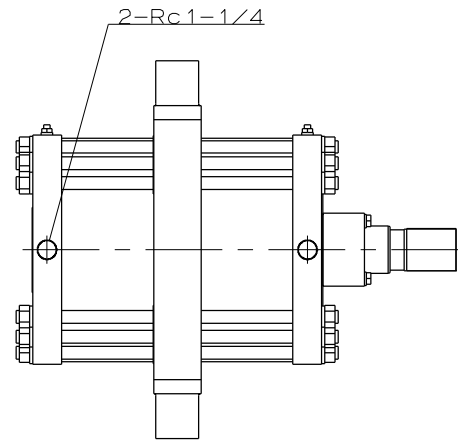

Stroke	L
100	312
150	362
200	412
250	462
300	512
350	562
400	612
500	712
600	812
700	912
800	1012
900	1112
1000	1212

JIS Symbol

Model:
 CP611-N-TC-450X400
 CP611H-N-TC-450X400
 CP611S2-N-TC-450X400
 CP611S2H-N-TC-450X400
 CP665-N-TC-450X400

Maker: KONAN

File Name: CP61-N-TC-450