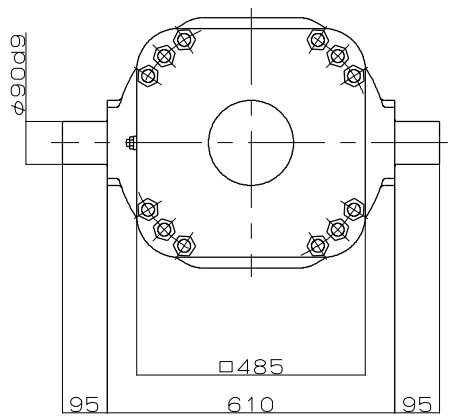

Stroke	L
100	312
150	362
200	412
250	462
300	512
350	562
400	612
500	712
600	812
700	912
800	1012
900	1112
1000	1212

JIS Symbol

Model:
 CP611-N-TC-450X400
 CP611H-N-TC-450X400
 CP611S2-N-TC-450X400
 CP611S2H-N-TC-450X400
 CP665-N-TC-450X400