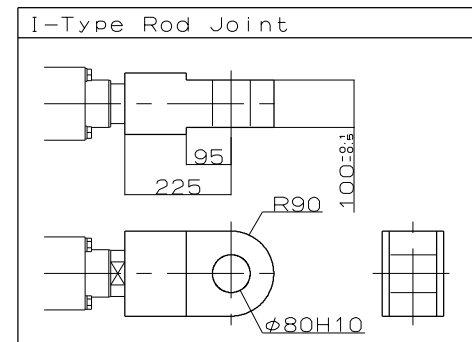

Stroke	L
100	312
150	362
200	412
250	462
300	512
350	562
400	612
500	712
600	812
700	912
800	1012
900	1112
1000	1212

JIS Symbol

Model:
 CP611-N-TC-450X400
 CP611H-N-TC-450X400
 CP611S2-N-TC-450X400
 CP611S2H-N-TC-450X400
 CP665-N-TC-450X400

Maker: KONAN

File Name: CP61-N-TC-450