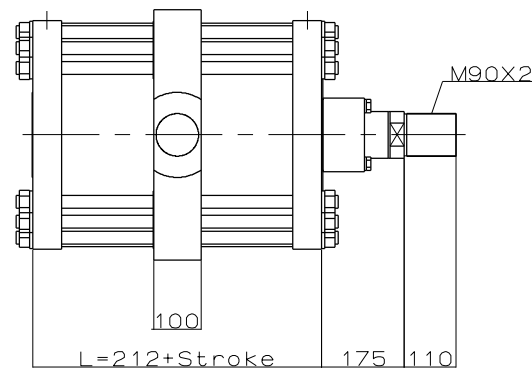

Stroke	L
100	312
150	362
200	412
250	462
300	512
350	562
400	612
500	712
600	812
700	912
800	1012
900	1112
1000	1212

JIS Symbol

Model:
 CP611-N-TC-450X400
 CP611H-N-TC-450X400
 CP611S2-N-TC-450X400
 CP611S2H-N-TC-450X400
 CP665-N-TC-450X400

Maker: KONAN

File Name: CP61-N-TC-450