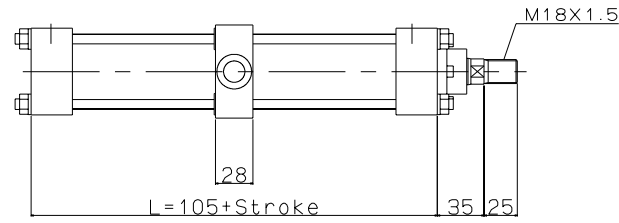

Stroke	L
100	205
150	255
200	305
250	355
300	405
400	505
500	605
600	705

JIS Symbol

Model :

- CP611-N-TC-50X200
- CP611H-N-TC-50X200
- CP611S2-N-TC-50X200
- CP611S2H-N-TC-50X200
- CP611LU-N-TC-50X200

Maker : KONAN