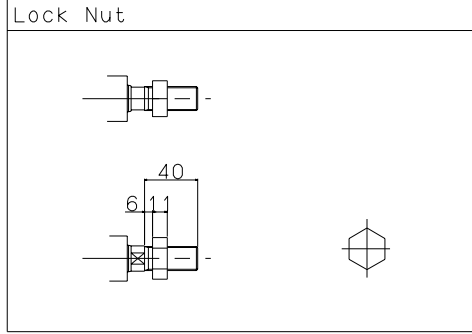

Stroke	L
100	205
150	255
200	305
250	355
300	405
400	505
500	605
600	705

JIS Symbol

Model :

- CP611-N-TC-50X200
- CP611H-N-TC-50X200
- CP611S2-N-TC-50X200
- CP611S2H-N-TC-50X200
- CP611LU-N-TC-50X200

Maker : KONAN