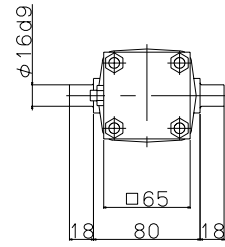

Stroke	L
100	205
150	255
200	305
250	355
300	405
400	505
500	605
600	705

JIS Symbol

Model :

- CP611-N-TC-50X200
- CP611H-N-TC-50X200
- CP611S2-N-TC-50X200
- CP611S2H-N-TC-50X200
- CP611LU-N-TC-50X200

Maker : KONAN