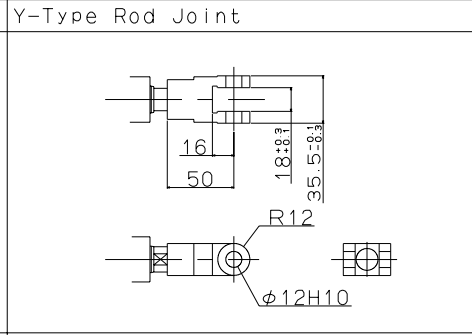

Stroke	L
100	205
150	255
200	305
250	355
300	405
400	505
500	605
600	705

JIS Symbol

Model :

- CP611-N-TC-50X200
- CP611H-N-TC-50X200
- CP611S2-N-TC-50X200
- CP611S2H-N-TC-50X200
- CP611LU-N-TC-50X200

Maker : KONAN