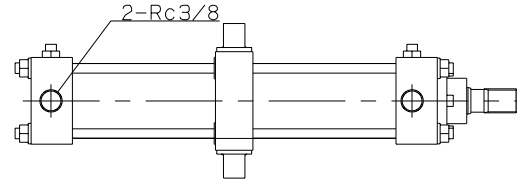

Stroke	L
100	205
150	255
200	305
250	355
300	405
400	505
500	605
600	705

JIS Symbol

Model :

- CP611-N-TC-50X200
- CP611H-N-TC-50X200
- CP611S2-N-TC-50X200
- CP611S2H-N-TC-50X200
- CP611LU-N-TC-50X200

Maker : KONAN