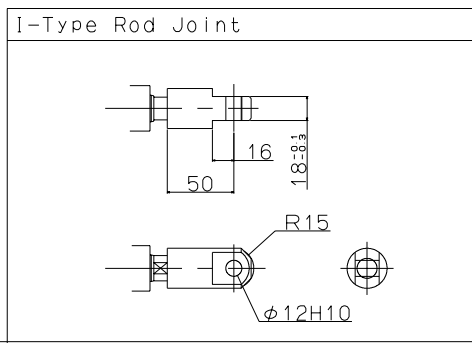

Stroke	L
100	205
150	255
200	305
250	355
300	405
400	505
500	605
600	705

JIS Symbol

Model :

- CP611-N-TC-50X200
- CP611H-N-TC-50X200
- CP611S2-N-TC-50X200
- CP611S2H-N-TC-50X200
- CP611LU-N-TC-50X200

Maker : KONAN