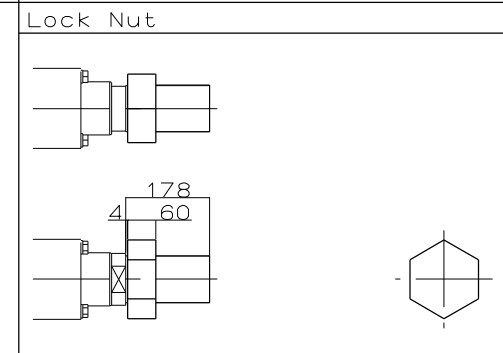

Stroke	L
100	317
150	367
200	417
250	467
300	517
350	567
400	617
500	717
600	817
700	917
800	1017
900	1117
1000	1217

JIS Symbol

Model:
 CP611-N-TC-500X400
 CP611H-N-TC-500X400
 CP611S2-N-TC-500X400
 CP611S2H-N-TC-500X400
 CP665-N-TC-500X400