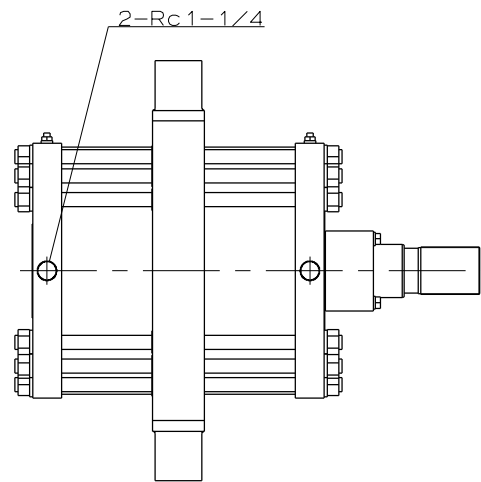

Stroke	L
100	317
150	367
200	417
250	467
300	517
350	567
400	617
500	717
600	817
700	917
800	1017
900	1117
1000	1217

JIS Symbol

Model:
 CP611-N-TC-500X400
 CP611H-N-TC-500X400
 CP611S2-N-TC-500X400
 CP611S2H-N-TC-500X400
 CP665-N-TC-500X400

Maker: KONAN

File Name: CP61-N-TC-500