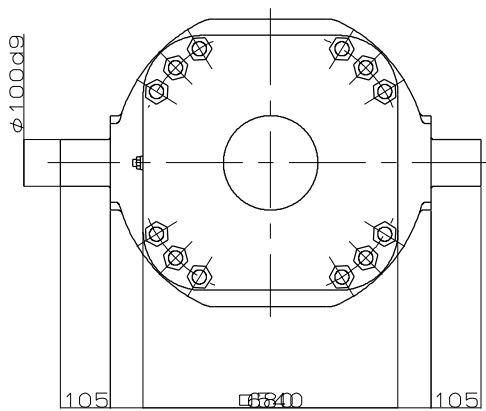

Stroke	L
100	317
150	367
200	417
250	467
300	517
350	567
400	617
500	717
600	817
700	917
800	1017
900	1117
1000	1217

JIS Symbol

Model:
 CP611-N-TC-500X400
 CP611H-N-TC-500X400
 CP611S2-N-TC-500X400
 CP611S2H-N-TC-500X400
 CP665-N-TC-500X400

Maker: KONAN

File Name: CP61-N-TC-500