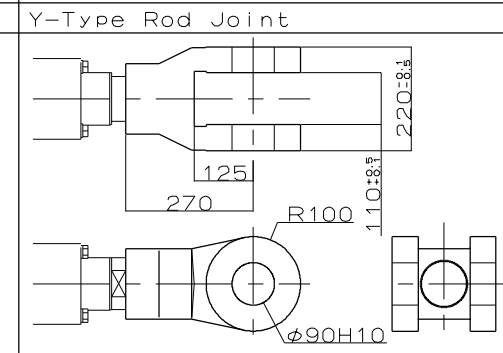

Stroke	L
100	317
150	367
200	417
250	467
300	517
350	567
400	617
500	717
600	817
700	917
800	1017
900	1117
1000	1217

JIS Symbol

Model:
 CP611-N-TC-500X400
 CP611H-N-TC-500X400
 CP611S2-N-TC-500X400
 CP611S2H-N-TC-500X400
 CP665-N-TC-500X400

Maker: KONAN

File Name: CP61-N-TC-500