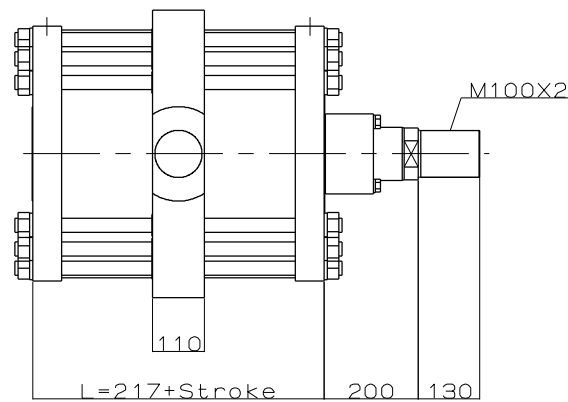

Stroke	L
100	317
150	367
200	417
250	467
300	517
350	567
400	617
500	717
600	817
700	917
800	1017
900	1117
1000	1217

JIS Symbol

Model:
 CP611-N-TC-500X400
 CP611H-N-TC-500X400
 CP611S2-N-TC-500X400
 CP611S2H-N-TC-500X400
 CP665-N-TC-500X400

Maker: KONAN

File Name: CP61-N-TC-500