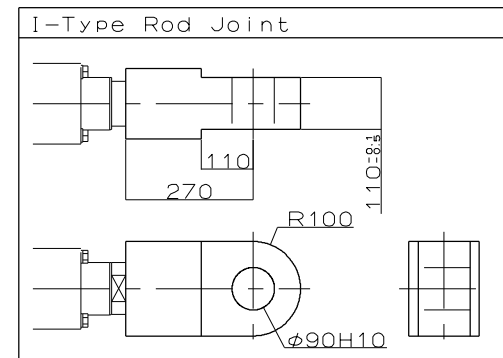

Stroke	L
100	317
150	367
200	417
250	467
300	517
350	567
400	617
500	717
600	817
700	917
800	1017
900	1117
1000	1217

JIS Symbol

Model:
 CP611-N-TC-500X400
 CP611H-N-TC-500X400
 CP611S2-N-TC-500X400
 CP611S2H-N-TC-500X400
 CP665-N-TC-500X400

Maker: KONAN

File Name: CP61-N-TC-500