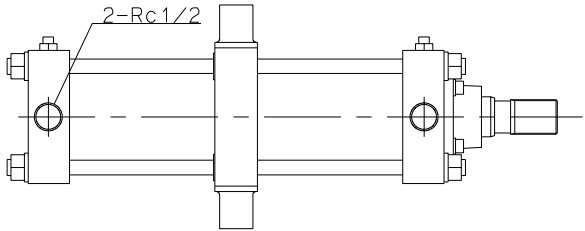

Stroke	L
100	212
150	262
200	312
250	362
300	412
400	512
500	612
600	712
700	812
800	912

JIS Symbol

Model :  
 CP611-N-TC-80X200  
 CP611H-N-TC-80X200  
 CP611S2-N-TC-80X200  
 CP611S2H-N-TC-80X200  
 CP611LU-N-TC-80X200