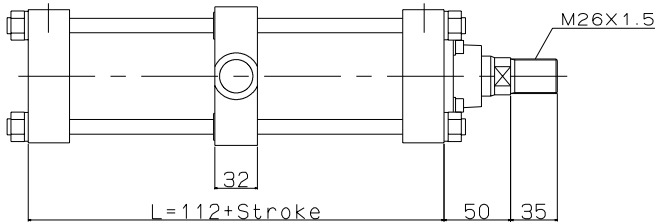

Stroke	L
100	212
150	262
200	312
250	362
300	412
400	512
500	612
600	712
700	812
800	912

JIS Symbol

Model :  
 CP611-N-TC-80X200  
 CP611H-N-TC-80X200  
 CP611S2-N-TC-80X200  
 CP611S2H-N-TC-80X200  
 CP611LU-N-TC-80X200