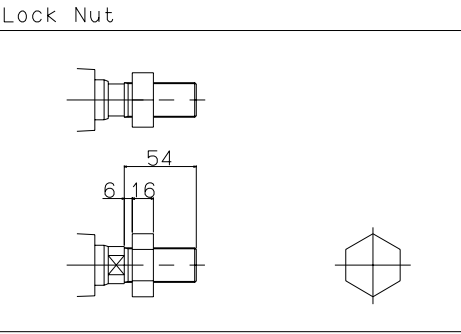

Stroke	L
100	212
150	262
200	312
250	362
300	412
400	512
500	612
600	712
700	812
800	912

JIS Symbol

Model :  
 CP611-N-TC-80X200  
 CP611H-N-TC-80X200  
 CP611S2-N-TC-80X200  
 CP611S2H-N-TC-80X200  
 CP611LU-N-TC-80X200