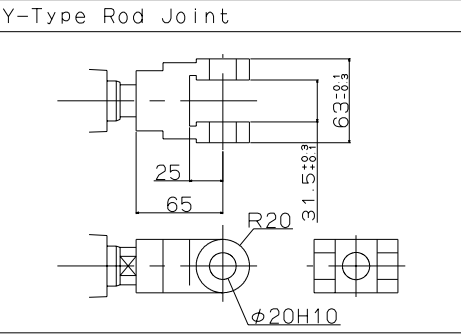

Stroke	L
100	212
150	262
200	312
250	362
300	412
400	512
500	612
600	712
700	812
800	912

JIS Symbol

Model :  
 CP611-N-TC-80X200  
 CP611H-N-TC-80X200  
 CP611S2-N-TC-80X200  
 CP611S2H-N-TC-80X200  
 CP611LU-N-TC-80X200

Maker : KONAN

File Name : CP61-N-TC-80