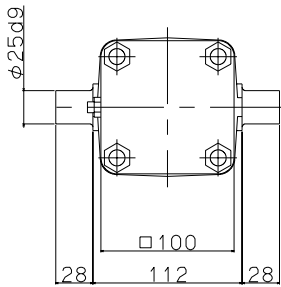

Stroke	L
100	212
150	262
200	312
250	362
300	412
400	512
500	612
600	712
700	812
800	912

JIS Symbol

Model :  
 CP611-N-TC-80X200  
 CP611H-N-TC-80X200  
 CP611S2-N-TC-80X200  
 CP611S2H-N-TC-80X200  
 CP611LU-N-TC-80X200