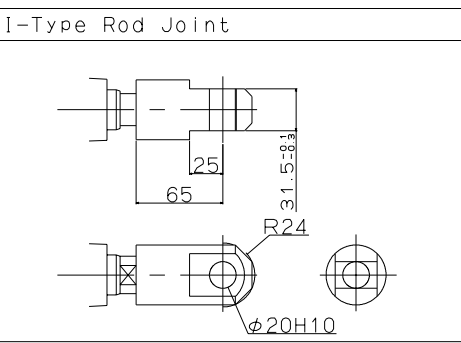

Stroke	L
100	212
150	262
200	312
250	362
300	412
400	512
500	612
600	712
700	812
800	912

JIS Symbol

Model :  
 CP611-N-TC-80X200  
 CP611H-N-TC-80X200  
 CP611S2-N-TC-80X200  
 CP611S2H-N-TC-80X200  
 CP611LU-N-TC-80X200