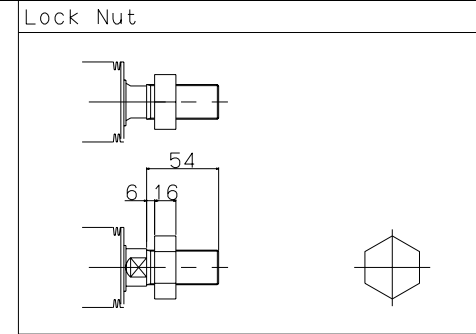

Stroke	L
100	212
150	262
200	312
250	362
300	412
400	512
500	612
600	712
700	812
800	912

Stroke	JC
0~160	95
161~250	120
251~400	165
401~630	235
631~800	285

JIS Symbol

Model:
 CP611-A(B)(D)-CA-100X200
 CP611H-A(B)(D)-CA-100X200
 CP611S2-A(B)(D)-CA-100X200
 CP611S2H-A(B)(D)-CA-100X200
 CP611LU-A(B)(D)-CA-100X200