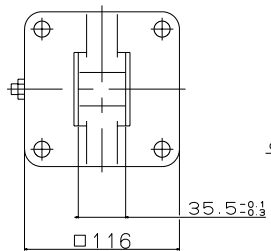

Stroke	L
100	212
150	262
200	312
250	362
300	412
400	512
500	612
600	712
700	812
800	912

Stroke	JC
0~160	95
161~250	120
251~400	165
401~630	235
631~800	285

JIS Symbol

Model:
 CP611-A(B)(D)-CA-100X200
 CP611H-A(B)(D)-CA-100X200
 CP611S2-A(B)(D)-CA-100X200
 CP611S2H-A(B)(D)-CA-100X200
 CP611LU-A(B)(D)-CA-100X200