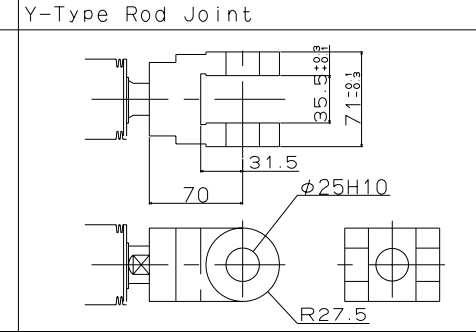

Stroke	L
100	212
150	262
200	312
250	362
300	412
400	512
500	612
600	712
700	812
800	912

Stroke	JC
0~160	95
161~250	120
251~400	165
401~630	235
631~800	285

JIS Symbol

Model:
 CP611-A(B)(D)-CA-100X200
 CP611H-A(B)(D)-CA-100X200
 CP611S2-A(B)(D)-CA-100X200
 CP611S2H-A(B)(D)-CA-100X200
 CP611LU-A(B)(D)-CA-100X200