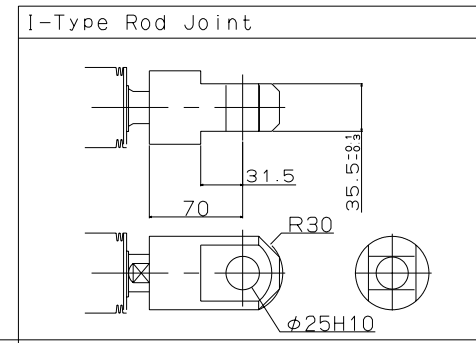

Stroke	L
100	212
150	262
200	312
250	362
300	412
400	512
500	612
600	712
700	812
800	912

Stroke	JC
0~160	95
161~250	120
251~400	165
401~630	235
631~800	285

JIS Symbol

Model:
 CP611-A(B)(D)-CA-100X200
 CP611H-A(B)(D)-CA-100X200
 CP611S2-A(B)(D)-CA-100X200
 CP611S2H-A(B)(D)-CA-100X200
 CP611LU-A(B)(D)-CA-100X200