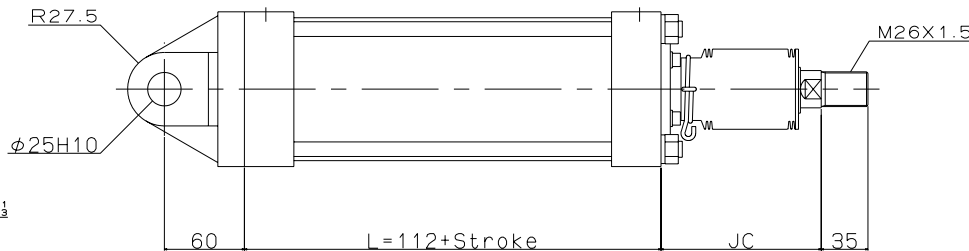

Stroke	L
100	212
150	262
200	312
250	362
300	412
400	512
500	612
600	712
700	812
800	912

Stroke	JC
0~160	95
161~250	120
251~400	165
401~630	235
631~800	285

JIS Symbol

Model:
 CP611-A(B)(D)-CA-100X200
 CP611H-A(B)(D)-CA-100X200
 CP611S2-A(B)(D)-CA-100X200
 CP611S2H-A(B)(D)-CA-100X200
 CP611LU-A(B)(D)-CA-100X200