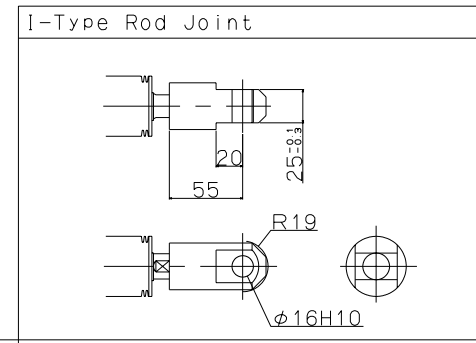

Stroke	L
100	205
150	255
200	305
250	355
300	405
400	505
500	605
600	705

Stroke	JC
0~160	110
161~250	150
251~400	210
401~600	300

### JIS Symbol

Model:  
 CP611-A(B)(D)-CA-63X200  
 CP611H-A(B)(D)-CA-63X200  
 CP611S2-A(B)(D)-CA-63X200  
 CP611S2H-A(B)(D)-CA-63X200  
 CP611LU-A(B)(D)-CA-63X200

Maker: KONAN

File Name: CP61-A-CA-63