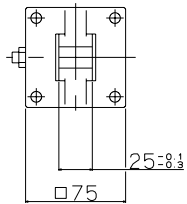

Stroke	L
100	205
150	255
200	305
250	355
300	405
400	505
500	605
600	705

Stroke	JC
0~160	110
161~250	150
251~400	210
401~600	300

### JIS Symbol

Model:  
 CP611-A(B)(D)-CA-63X200  
 CP611H-A(B)(D)-CA-63X200  
 CP611S2-A(B)(D)-CA-63X200  
 CP611S2H-A(B)(D)-CA-63X200  
 CP611LU-A(B)(D)-CA-63X200

Maker: KONAN

File Name: CP61-A-CA-63