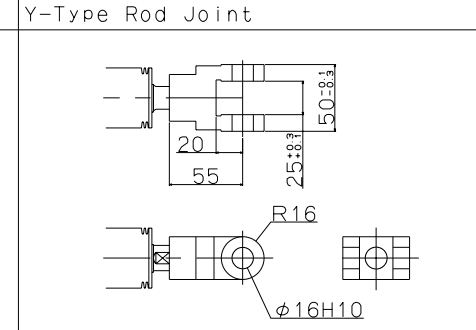

Stroke	L
100	205
150	255
200	305
250	355
300	405
400	505
500	605
600	705

Stroke	JC
0~160	110
161~250	150
251~400	210
401~600	300

### JIS Symbol

Model:  
 CP611-A(B)(D)-CA-63X200  
 CP611H-A(B)(D)-CA-63X200  
 CP611S2-A(B)(D)-CA-63X200  
 CP611S2H-A(B)(D)-CA-63X200  
 CP611LU-A(B)(D)-CA-63X200

Maker: KONAN

File Name: CP61-A-CA-63