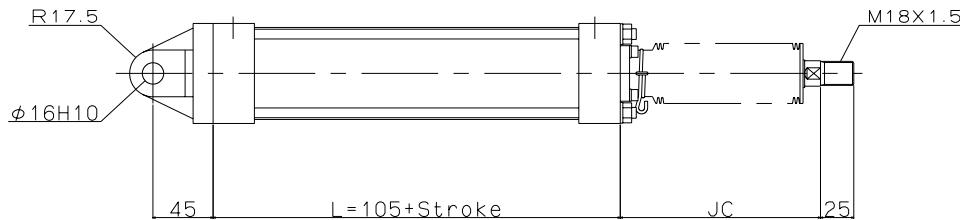

Stroke	L
100	205
150	255
200	305
250	355
300	405
400	505
500	605
600	705

Stroke	JC
0~160	110
161~250	150
251~400	210
401~600	300

### JIS Symbol

Model:  
 CP611-A(B)(D)-CA-63X200  
 CP611H-A(B)(D)-CA-63X200  
 CP611S2-A(B)(D)-CA-63X200  
 CP611S2H-A(B)(D)-CA-63X200  
 CP611LU-A(B)(D)-CA-63X200

Maker: KONAN

File Name: CP61-A-CA-63