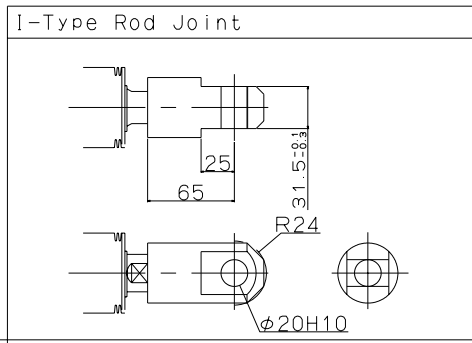

Stroke	L
100	212
150	262
200	312
250	362
300	412
400	512
500	612
600	712
700	812
800	912

Stroke	JC
0~160	95
161~250	120
251~400	165
401~630	235
631~800	285

JIS Symbol

Model :
 CP611-A(B)(D)-CA-80X200
 CP611H-A(B)(D)-CA-80X200
 CP611S2-A(B)(D)-CA-80X200
 CP611S2H-A(B)(D)-CA-80X200
 CP611LU-A(B)(D)-CA-80X200