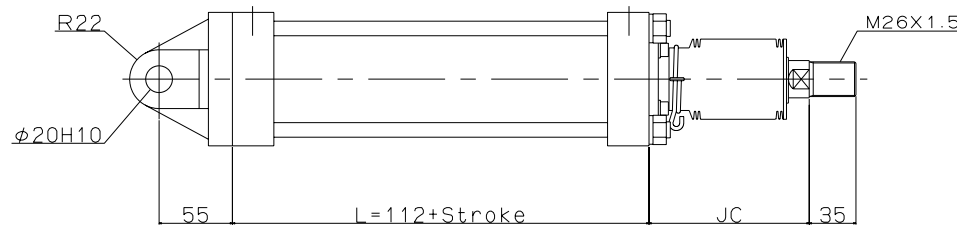

Stroke	L
100	212
150	262
200	312
250	362
300	412
400	512
500	612
600	712
700	812
800	912

Stroke	JC
0~160	95
161~250	120
251~400	165
401~630	235
631~800	285

JIS Symbol

Model :
 CP611-A(B)(D)-CA-80X200
 CP611H-A(B)(D)-CA-80X200
 CP611S2-A(B)(D)-CA-80X200
 CP611S2H-A(B)(D)-CA-80X200
 CP611LU-A(B)(D)-CA-80X200