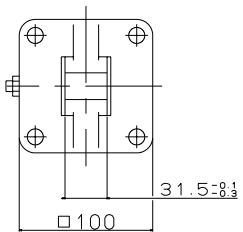

Stroke	L
100	212
150	262
200	312
250	362
300	412
400	512
500	612
600	712
700	812
800	912

Stroke	JC
0~160	95
161~250	120
251~400	165
401~630	235
631~800	285

JIS Symbol

Model :
 CP611-A(B)(D)-CA-80X200
 CP611H-A(B)(D)-CA-80X200
 CP611S2-A(B)(D)-CA-80X200
 CP611S2H-A(B)(D)-CA-80X200
 CP611LU-A(B)(D)-CA-80X200