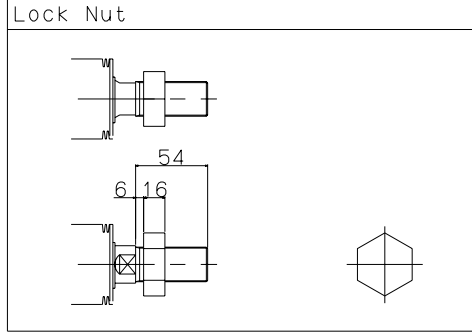

Stroke	L
100	212
150	262
200	312
250	362
300	412
400	512
500	612
600	712
700	812
800	912

Stroke	JC
0~160	95
161~250	120
251~400	165
401~630	235
631~800	285

JIS Symbol

Model :
 CP611-A(B)(D)-CA-80X200
 CP611H-A(B)(D)-CA-80X200
 CP611S2-A(B)(D)-CA-80X200
 CP611S2H-A(B)(D)-CA-80X200
 CP611LU-A(B)(D)-CA-80X200