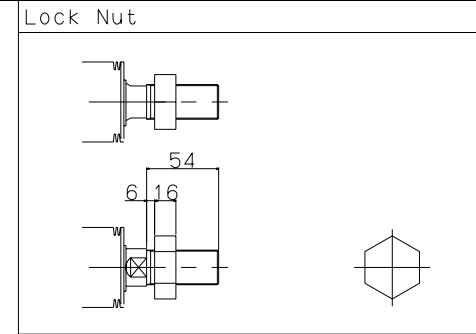

Stroke	L
100	212
150	262
200	312
250	362
300	412
400	512
500	612
600	712
700	812
800	912

Stroke	JC
0~160	95
161~250	120
251~400	165
401~630	235
631~800	285

JIS Symbol

Model:
 CP611-A(B)(D)-CB-100X200
 CP611H-A(B)(D)-CB-100X200
 CP611S2-A(B)(D)-CB-100X200
 CP611S2H-A(B)(D)-CB-100X200
 CP611LU-A(B)(D)-CB-100X200