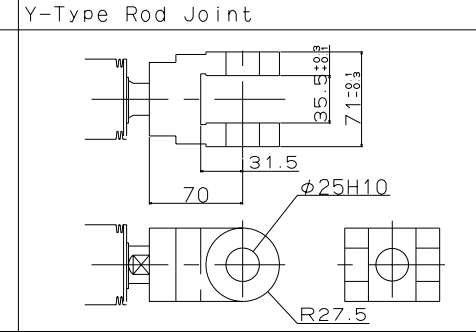

Stroke	L
100	212
150	262
200	312
250	362
300	412
400	512
500	612
600	712
700	812
800	912

Stroke	JC
0~160	95
161~250	120
251~400	165
401~630	235
631~800	285

JIS Symbol

Model:
 CP611-A(B)(D)-CB-100X200
 CP611H-A(B)(D)-CB-100X200
 CP611S2-A(B)(D)-CB-100X200
 CP611S2H-A(B)(D)-CB-100X200
 CP611LU-A(B)(D)-CB-100X200