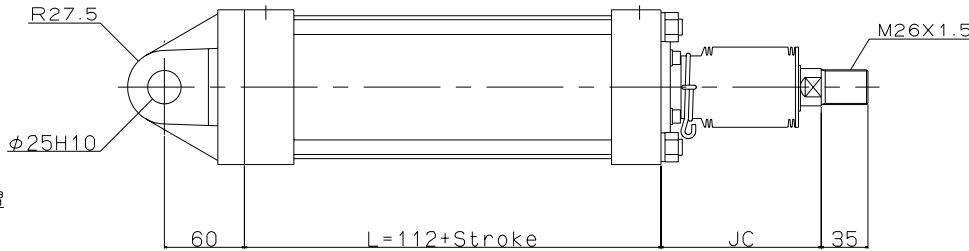

Stroke	L
100	212
150	262
200	312
250	362
300	412
400	512
500	612
600	712
700	812
800	912

Stroke	JC
0~160	95
161~250	120
251~400	165
401~630	235
631~800	285

JIS Symbol

Model:
 CP611-A(B)(D)-CB-100X200
 CP611H-A(B)(D)-CB-100X200
 CP611S2-A(B)(D)-CB-100X200
 CP611S2H-A(B)(D)-CB-100X200
 CP611LU-A(B)(D)-CB-100X200