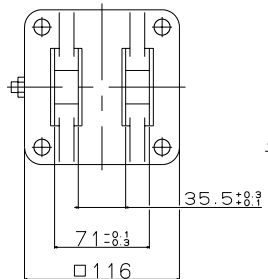

Stroke	L
100	212
150	262
200	312
250	362
300	412
400	512
500	612
600	712
700	812
800	912

Stroke	JC
0~160	95
161~250	120
251~400	165
401~630	235
631~800	285

JIS Symbol

Model:
 CP611-A(B)(D)-CB-100X200
 CP611H-A(B)(D)-CB-100X200
 CP611S2-A(B)(D)-CB-100X200
 CP611S2H-A(B)(D)-CB-100X200
 CP611LU-A(B)(D)-CB-100X200