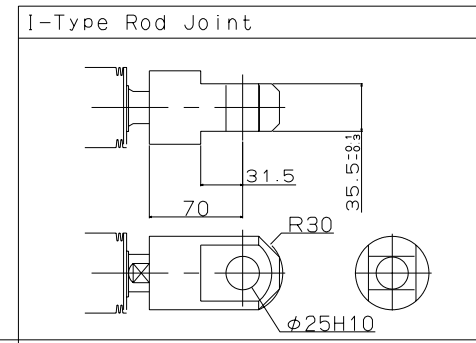

Stroke	L
100	212
150	262
200	312
250	362
300	412
400	512
500	612
600	712
700	812
800	912

Stroke	JC
0~160	95
161~250	120
251~400	165
401~630	235
631~800	285

JIS Symbol

Model:
 CP611-A(B)(D)-CB-100X200
 CP611H-A(B)(D)-CB-100X200
 CP611S2-A(B)(D)-CB-100X200
 CP611S2H-A(B)(D)-CB-100X200
 CP611LU-A(B)(D)-CB-100X200