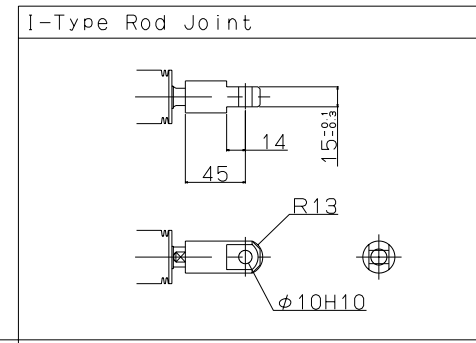

Stroke	L
100	197
150	247
200	297
250	347
300	397
400	497
500	597
600	697

Stroke	JC
0~160	110
161~250	150
251~400	210
401~600	300

### JIS Symbol

Model :  
 CP611-A(B)(D)-CB-40X200  
 CP611H-A(B)(D)-CB-40X200  
 CP611S2-A(B)(D)-CB-40X200  
 CP611S2H-A(B)(D)-CB-40X200  
 CP611LU-A(B)(D)-CB-40X200

Maker : KONAN

File Name : CP61-A-CB-40