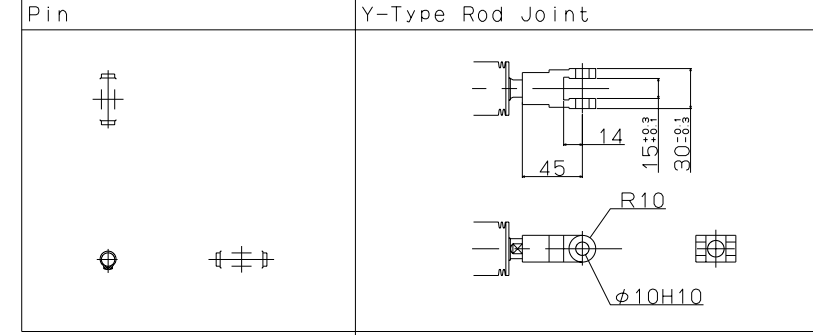

Stroke	L
100	197
150	247
200	297
250	347
300	397
400	497
500	597
600	697

Stroke	JC
0~160	110
161~250	150
251~400	210
401~600	300

### JIS Symbol

Model :  
 CP611-A(B)(D)-CB-40X200  
 CP611H-A(B)(D)-CB-40X200  
 CP611S2-A(B)(D)-CB-40X200  
 CP611S2H-A(B)(D)-CB-40X200  
 CP611LU-A(B)(D)-CB-40X200

Maker : KONAN

File Name : CP61-A-CB-40