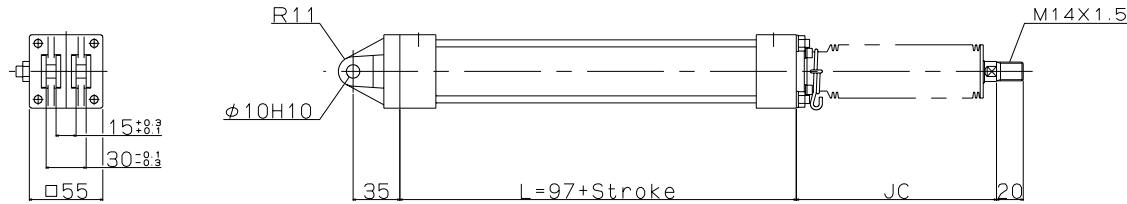

Stroke	L
100	197
150	247
200	297
250	347
300	397
400	497
500	597
600	697

Stroke	JC
0~160	110
161~250	150
251~400	210
401~600	300

### JIS Symbol

Model :  
 CP611-A(B)(D)-CB-40X200  
 CP611H-A(B)(D)-CB-40X200  
 CP611S2-A(B)(D)-CB-40X200  
 CP611S2H-A(B)(D)-CB-40X200  
 CP611LU-A(B)(D)-CB-40X200

Maker : KONAN

File Name : CP61-A-CB-40