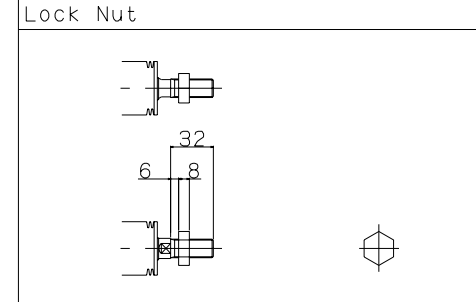

Stroke	L
100	197
150	247
200	297
250	347
300	397
400	497
500	597
600	697

Stroke	JC
0~160	110
161~250	150
251~400	210
401~600	300

### JIS Symbol

Model :  
 CP611-A(B)(D)-CB-40X200  
 CP611H-A(B)(D)-CB-40X200  
 CP611S2-A(B)(D)-CB-40X200  
 CP611S2H-A(B)(D)-CB-40X200  
 CP611LU-A(B)(D)-CB-40X200

Maker : KONAN

File Name : CP61-A-CB-40