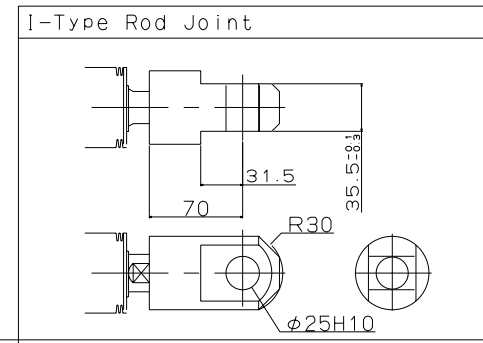

Stroke	L
100	212
150	262
200	312
250	362
300	412
400	512
500	612
600	712
700	812
800	912

Stroke	JC
0~160	95
161~250	120
251~400	165
401~630	235
631~800	285

JIS Symbol

Model:  
 CP611-A(B)(D)-FA-100X200  
 CP611H-A(B)(D)-FA-100X200  
 CP611S2-A(B)(D)-FA-100X200  
 CP611S2H-A(B)(D)-FA-100X200  
 CP611LU-A(B)(D)-FA-100X200