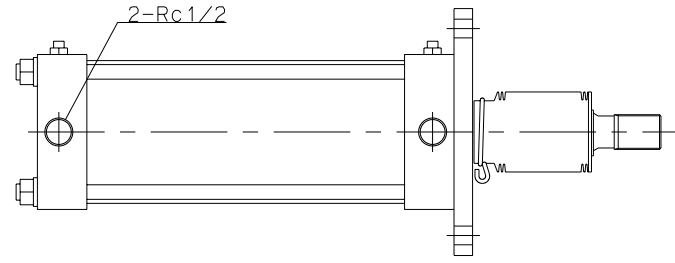

Stroke	L
100	212
150	262
200	312
250	362
300	412
400	512
500	612
600	712
700	812
800	912

Stroke	JC
0~160	95
161~250	120
251~400	165
401~630	235
631~800	285

JIS Symbol

Model:  
 CP611-A(B)(D)-FA-100X200  
 CP611H-A(B)(D)-FA-100X200  
 CP611S2-A(B)(D)-FA-100X200  
 CP611S2H-A(B)(D)-FA-100X200  
 CP611LU-A(B)(D)-FA-100X200