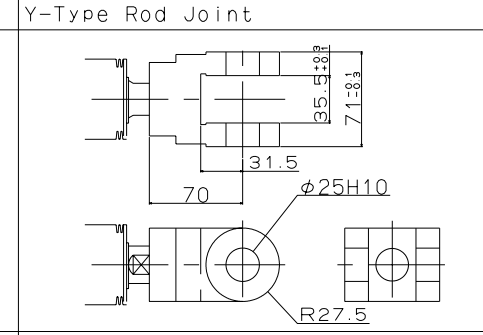

Stroke	L
100	212
150	262
200	312
250	362
300	412
400	512
500	612
600	712
700	812
800	912

Stroke	JC
0~160	95
161~250	120
251~400	165
401~630	235
631~800	285

JIS Symbol

Model:  
 CP611-A(B)(D)-FA-100X200  
 CP611H-A(B)(D)-FA-100X200  
 CP611S2-A(B)(D)-FA-100X200  
 CP611S2H-A(B)(D)-FA-100X200  
 CP611LU-A(B)(D)-FA-100X200