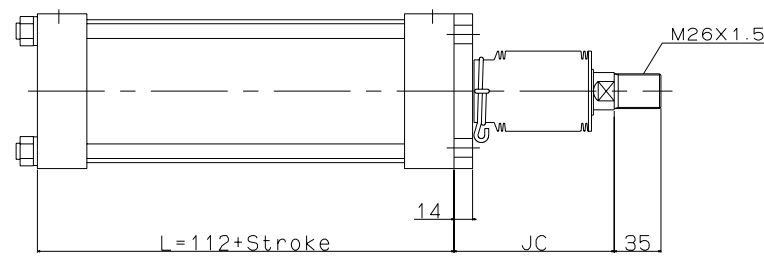

Stroke	L
100	212
150	262
200	312
250	362
300	412
400	512
500	612
600	712
700	812
800	912

Stroke	JC
0~160	95
161~250	120
251~400	165
401~630	235
631~800	285

JIS Symbol

Model:  
 CP611-A(B)(D)-FA-100X200  
 CP611H-A(B)(D)-FA-100X200  
 CP611S2-A(B)(D)-FA-100X200  
 CP611S2H-A(B)(D)-FA-100X200  
 CP611LU-A(B)(D)-FA-100X200