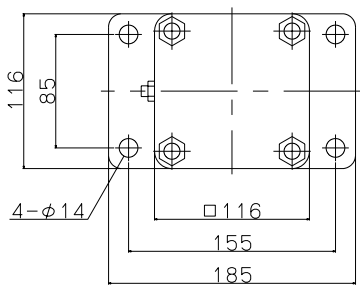

Stroke	L
100	212
150	262
200	312
250	362
300	412
400	512
500	612
600	712
700	812
800	912

Stroke	JC
0~160	95
161~250	120
251~400	165
401~630	235
631~800	285

JIS Symbol

Model:  
 CP611-A(B)(D)-FA-100X200  
 CP611H-A(B)(D)-FA-100X200  
 CP611S2-A(B)(D)-FA-100X200  
 CP611S2H-A(B)(D)-FA-100X200  
 CP611LU-A(B)(D)-FA-100X200