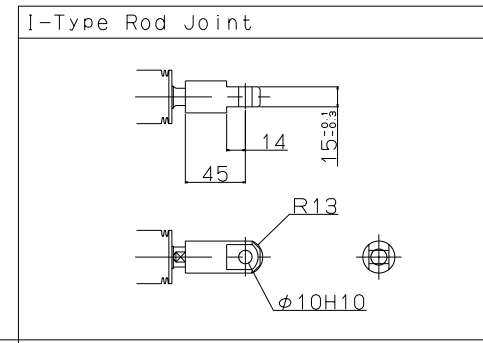

Stroke	L
100	197
150	247
200	297
250	347
300	397
400	497
500	597
600	697

Stroke	JC
0~160	110
161~250	150
251~400	210
401~600	300

JIS Symbol

Model :
 CP611-A(B)(D)-FA-40X200
 CP611H-A(B)(D)-FA-40X200
 CP611S2-A(B)(D)-FA-40X200
 CP611S2H-A(B)(D)-FA-40X200
 CP611LU-A(B)(D)-FA-40X200