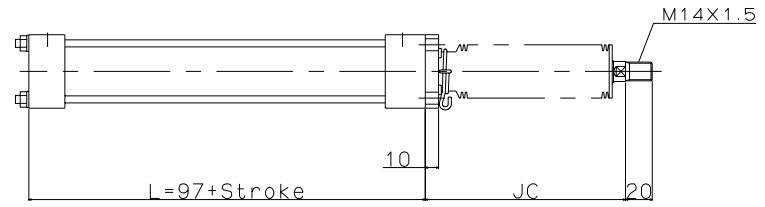

Stroke	L
100	197
150	247
200	297
250	347
300	397
400	497
500	597
600	697

Stroke	JC
0~160	110
161~250	150
251~400	210
401~600	300

JIS Symbol

Model :
 CP611-A(B)(D)-FA-40X200
 CP611H-A(B)(D)-FA-40X200
 CP611S2-A(B)(D)-FA-40X200
 CP611S2H-A(B)(D)-FA-40X200
 CP611LU-A(B)(D)-FA-40X200