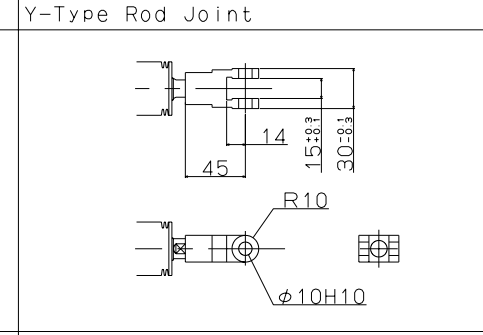

Stroke	L
100	197
150	247
200	297
250	347
300	397
400	497
500	597
600	697

Stroke	JC
0~160	110
161~250	150
251~400	210
401~600	300

JIS Symbol

Model :
 CP611-A(B)(D)-FA-40X200
 CP611H-A(B)(D)-FA-40X200
 CP611S2-A(B)(D)-FA-40X200
 CP611S2H-A(B)(D)-FA-40X200
 CP611LU-A(B)(D)-FA-40X200