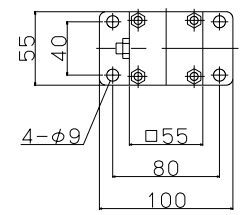

Stroke	L
100	197
150	247
200	297
250	347
300	397
400	497
500	597
600	697

Stroke	JC
0~160	110
161~250	150
251~400	210
401~600	300

JIS Symbol

Model :
 CP611-A(B)(D)-FA-40X200
 CP611H-A(B)(D)-FA-40X200
 CP611S2-A(B)(D)-FA-40X200
 CP611S2H-A(B)(D)-FA-40X200
 CP611LU-A(B)(D)-FA-40X200