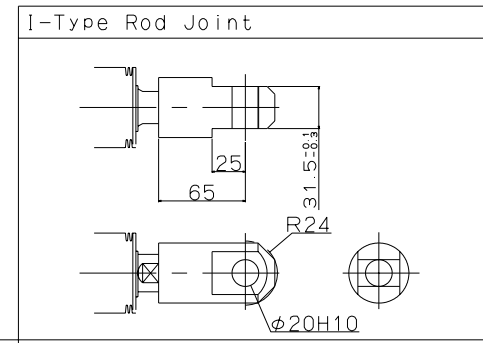

Stroke	L
100	212
150	262
200	312
250	362
300	412
400	512
500	612
600	712
700	812
800	912

Stroke	JC
0~160	95
161~250	120
251~400	165
401~630	235
631~800	285

### JIS Symbol

Model:  
 CP611-A(B)(D)-FA-80X200  
 CP611H-A(B)(D)-FA-80X200  
 CP611S2-A(B)(D)-FA-80X200  
 CP611S2H-A(B)(D)-FA-80X200  
 CP611LU-A(B)(D)-FA-80X200

Maker: KONAN

File Name: CP61-A-FA-80