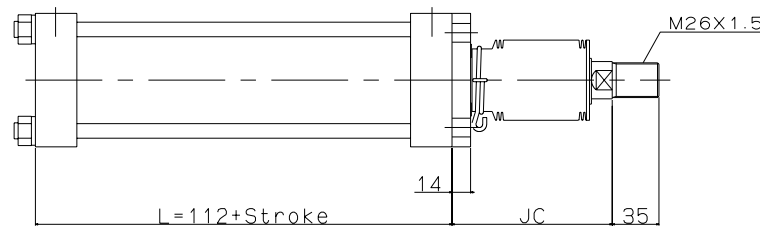

Stroke	L
100	212
150	262
200	312
250	362
300	412
400	512
500	612
600	712
700	812
800	912

Stroke	JC
0~160	95
161~250	120
251~400	165
401~630	235
631~800	285

### JIS Symbol

Model:  
 CP611-A(B)(D)-FA-80X200  
 CP611H-A(B)(D)-FA-80X200  
 CP611S2-A(B)(D)-FA-80X200  
 CP611S2H-A(B)(D)-FA-80X200  
 CP611LU-A(B)(D)-FA-80X200

Maker: KONAN

File Name: CP61-A-FA-80