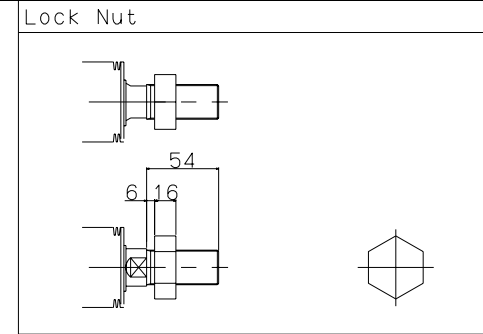

Stroke	L
100	212
150	262
200	312
250	362
300	412
400	512
500	612
600	712
700	812
800	912

Stroke	JC
0~160	95
161~250	120
251~400	165
401~630	235
631~800	285

### JIS Symbol

Model:  
 CP611-A(B)(D)-FA-80X200  
 CP611H-A(B)(D)-FA-80X200  
 CP611S2-A(B)(D)-FA-80X200  
 CP611S2H-A(B)(D)-FA-80X200  
 CP611LU-A(B)(D)-FA-80X200

Maker: KONAN

File Name: CP61-A-FA-80