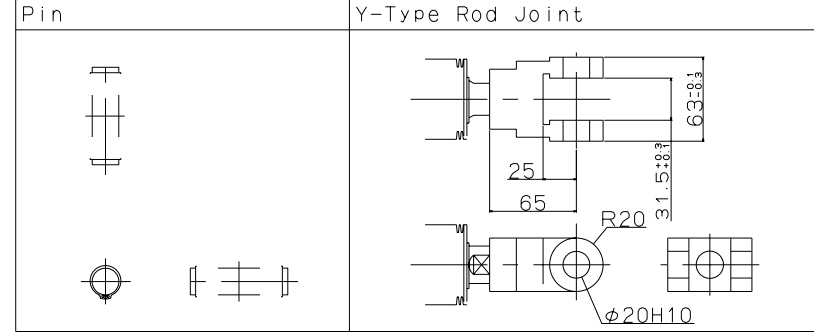

Stroke	L
100	212
150	262
200	312
250	362
300	412
400	512
500	612
600	712
700	812
800	912

Stroke	JC
0~160	95
161~250	120
251~400	165
401~630	235
631~800	285

### JIS Symbol

Model:  
 CP611-A(B)(D)-FA-80X200  
 CP611H-A(B)(D)-FA-80X200  
 CP611S2-A(B)(D)-FA-80X200  
 CP611S2H-A(B)(D)-FA-80X200  
 CP611LU-A(B)(D)-FA-80X200

Maker: KONAN

File Name: CP61-A-FA-80