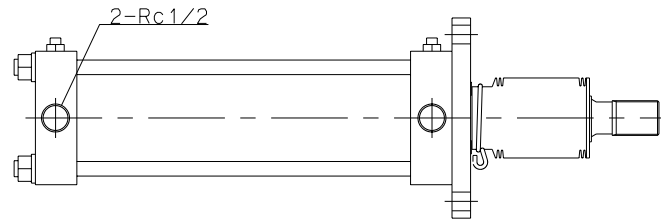

Stroke	L
100	212
150	262
200	312
250	362
300	412
400	512
500	612
600	712
700	812
800	912

Stroke	JC
0~160	95
161~250	120
251~400	165
401~630	235
631~800	285

### JIS Symbol

Model:  
 CP611-A(B)(D)-FA-80X200  
 CP611H-A(B)(D)-FA-80X200  
 CP611S2-A(B)(D)-FA-80X200  
 CP611S2H-A(B)(D)-FA-80X200  
 CP611LU-A(B)(D)-FA-80X200

Maker: KONAN

File Name: CP61-A-FA-80