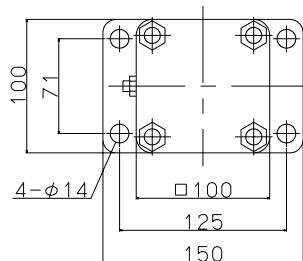

Stroke	L
100	212
150	262
200	312
250	362
300	412
400	512
500	612
600	712
700	812
800	912

Stroke	JC
0~160	95
161~250	120
251~400	165
401~630	235
631~800	285

### JIS Symbol

Model:  
 CP611-A(B)(D)-FA-80X200  
 CP611H-A(B)(D)-FA-80X200  
 CP611S2-A(B)(D)-FA-80X200  
 CP611S2H-A(B)(D)-FA-80X200  
 CP611LU-A(B)(D)-FA-80X200

Maker: KONAN

File Name: CP61-A-FA-80