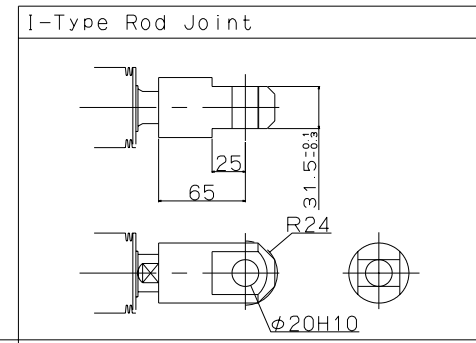

Stroke	L
100	212
150	262
200	312
250	362
300	412
400	512
500	612
600	712
700	812
800	912

Stroke	JC
0~160	95
161~250	120
251~400	165
401~630	235
631~800	285

JIS Symbol

Model:
 CP611-A(B)(D)-FB-80X200
 CP611H-A(B)(D)-FB-80X200
 CP611S2-A(B)(D)-FB-80X200
 CP611S2H-A(B)(D)-FB-80X200
 CP611LU-A(B)(D)-FB-80X200