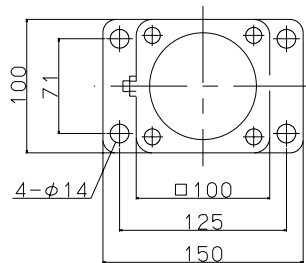

Stroke	L
100	212
150	262
200	312
250	362
300	412
400	512
500	612
600	712
700	812
800	912

Stroke	JC
0~160	95
161~250	120
251~400	165
401~630	235
631~800	285

JIS Symbol

Model:
 CP611-A(B)(D)-FB-80X200
 CP611H-A(B)(D)-FB-80X200
 CP611S2-A(B)(D)-FB-80X200
 CP611S2H-A(B)(D)-FB-80X200
 CP611LU-A(B)(D)-FB-80X200