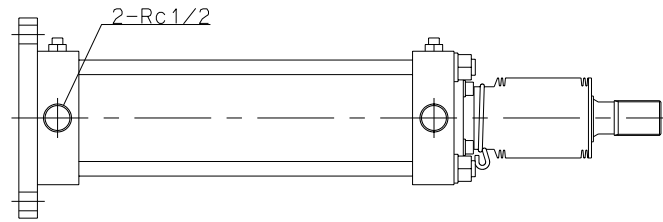

Stroke	L
100	212
150	262
200	312
250	362
300	412
400	512
500	612
600	712
700	812
800	912

Stroke	JC
0~160	95
161~250	120
251~400	165
401~630	235
631~800	285

JIS Symbol

Model:
 CP611-A(B)(D)-FB-80X200
 CP611H-A(B)(D)-FB-80X200
 CP611S2-A(B)(D)-FB-80X200
 CP611S2H-A(B)(D)-FB-80X200
 CP611LU-A(B)(D)-FB-80X200