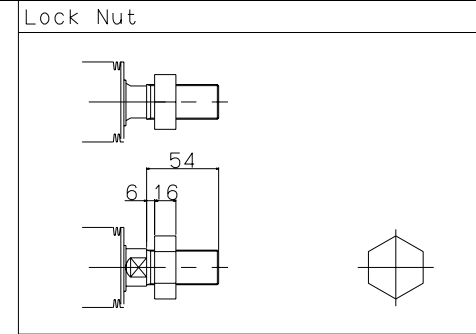

Stroke	L
100	212
150	262
200	312
250	362
300	412
400	512
500	612
600	712
700	812
800	912

Stroke	JC
0~160	95
161~250	120
251~400	165
401~630	235
631~800	285

JIS Symbol

Model:
 CP611-A(B)(D)-FB-80X200
 CP611H-A(B)(D)-FB-80X200
 CP611S2-A(B)(D)-FB-80X200
 CP611S2H-A(B)(D)-FB-80X200
 CP611LU-A(B)(D)-FB-80X200