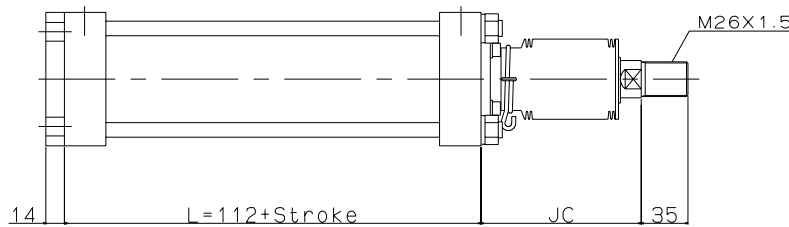

Stroke	L
100	212
150	262
200	312
250	362
300	412
400	512
500	612
600	712
700	812
800	912

Stroke	JC
0~160	95
161~250	120
251~400	165
401~630	235
631~800	285

JIS Symbol

Model:
 CP611-A(B)(D)-FB-80X200
 CP611H-A(B)(D)-FB-80X200
 CP611S2-A(B)(D)-FB-80X200
 CP611S2H-A(B)(D)-FB-80X200
 CP611LU-A(B)(D)-FB-80X200