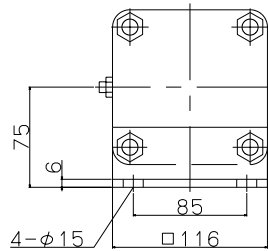

Stroke	L
100	212
150	262
200	312
250	362
300	412
400	512
500	612
600	712
700	812
800	912

Stroke	JC
0~160	95
161~250	120
251~400	165
401~630	235
631~800	285

### JIS Symbol

Model:  
 CP611-A(B)(D)-LB-100X200  
 CP611H-A(B)(D)-LB-100X200  
 CP611S2-A(B)(D)-LB-100X200  
 CP611S2H-A(B)(D)-LB-100X200  
 CP611LU-A(B)(D)-LB-100X200

Maker: KONAN

File Name: CP61-A-LB-100