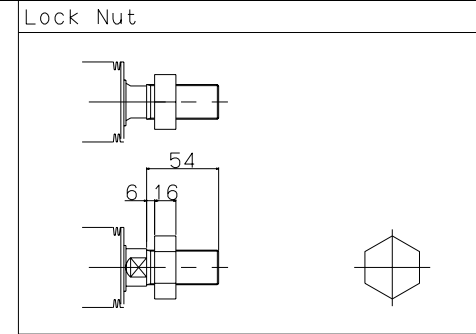

Stroke	L
100	212
150	262
200	312
250	362
300	412
400	512
500	612
600	712
700	812
800	912

Stroke	JC
0~160	95
161~250	120
251~400	165
401~630	235
631~800	285

### JIS Symbol

Model:  
 CP611-A(B)(D)-LB-100X200  
 CP611H-A(B)(D)-LB-100X200  
 CP611S2-A(B)(D)-LB-100X200  
 CP611S2H-A(B)(D)-LB-100X200  
 CP611LU-A(B)(D)-LB-100X200

Maker: KONAN

File Name: CP61-A-LB-100