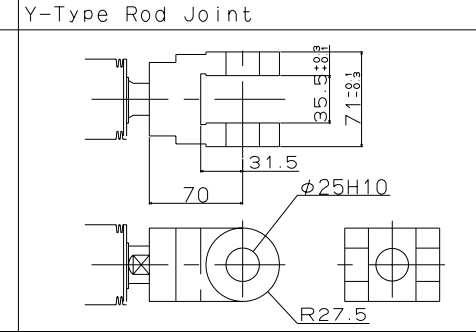

Stroke	L
100	212
150	262
200	312
250	362
300	412
400	512
500	612
600	712
700	812
800	912

Stroke	JC
0~160	95
161~250	120
251~400	165
401~630	235
631~800	285

### JIS Symbol

Model:  
 CP611-A(B)(D)-LB-100X200  
 CP611H-A(B)(D)-LB-100X200  
 CP611S2-A(B)(D)-LB-100X200  
 CP611S2H-A(B)(D)-LB-100X200  
 CP611LU-A(B)(D)-LB-100X200

Maker: KONAN

File Name: CP61-A-LB-100