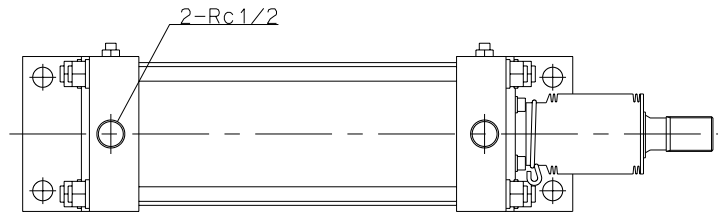

Stroke	L
100	212
150	262
200	312
250	362
300	412
400	512
500	612
600	712
700	812
800	912

Stroke	JC
0~160	95
161~250	120
251~400	165
401~630	235
631~800	285

### JIS Symbol

Model:  
 CP611-A(B)(D)-LB-100X200  
 CP611H-A(B)(D)-LB-100X200  
 CP611S2-A(B)(D)-LB-100X200  
 CP611S2H-A(B)(D)-LB-100X200  
 CP611LU-A(B)(D)-LB-100X200

Maker: KONAN

File Name: CP61-A-LB-100