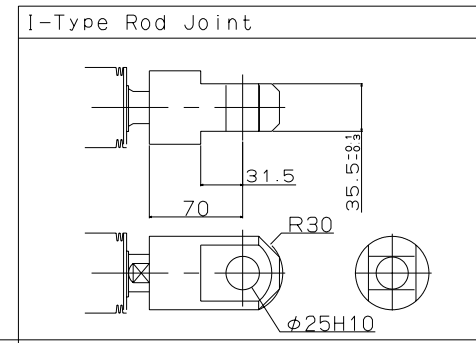

Stroke	L
100	212
150	262
200	312
250	362
300	412
400	512
500	612
600	712
700	812
800	912

Stroke	JC
0~160	95
161~250	120
251~400	165
401~630	235
631~800	285

### JIS Symbol

Model:  
 CP611-A(B)(D)-LB-100X200  
 CP611H-A(B)(D)-LB-100X200  
 CP611S2-A(B)(D)-LB-100X200  
 CP611S2H-A(B)(D)-LB-100X200  
 CP611LU-A(B)(D)-LB-100X200

Maker: KONAN

File Name: CP61-A-LB-100