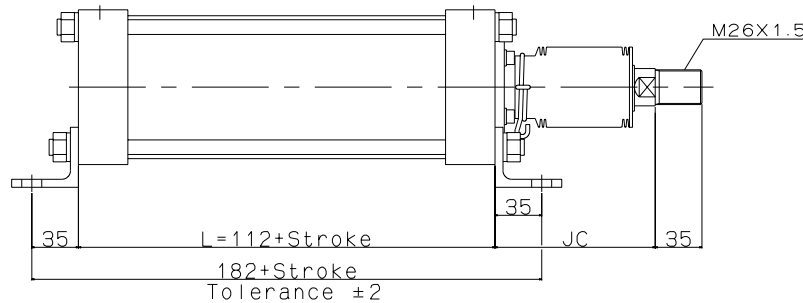

Stroke	L
100	212
150	262
200	312
250	362
300	412
400	512
500	612
600	712
700	812
800	912

Stroke	JC
0~160	95
161~250	120
251~400	165
401~630	235
631~800	285

### JIS Symbol

Model:  
 CP611-A(B)(D)-LB-100X200  
 CP611H-A(B)(D)-LB-100X200  
 CP611S2-A(B)(D)-LB-100X200  
 CP611S2H-A(B)(D)-LB-100X200  
 CP611LU-A(B)(D)-LB-100X200

Maker: KONAN

File Name: CP61-A-LB-100