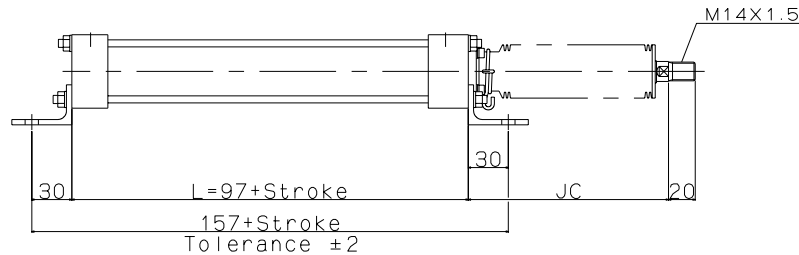

Stroke	L
100	197
150	247
200	297
250	347
300	397
400	497
500	597
600	697

Stroke	JC
0~160	110
161~250	150
251~400	210
401~600	300

JIS Symbol

Model :
 CP611-A(B)(D)-LB-40X200
 CP611H-A(B)(D)-LB-40X200
 CP611S2-A(B)(D)-LB-40X200
 CP611S2H-A(B)(D)-LB-40X200
 CP611LU-A(B)(D)-LB-40X200