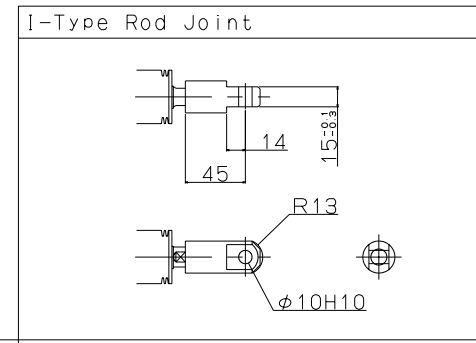

Stroke	L
100	197
150	247
200	297
250	347
300	397
400	497
500	597
600	697

Stroke	JC
0~160	110
161~250	150
251~400	210
401~600	300

JIS Symbol

Model :
 CP611-A(B)(D)-LB-40X200
 CP611H-A(B)(D)-LB-40X200
 CP611S2-A(B)(D)-LB-40X200
 CP611S2H-A(B)(D)-LB-40X200
 CP611LU-A(B)(D)-LB-40X200