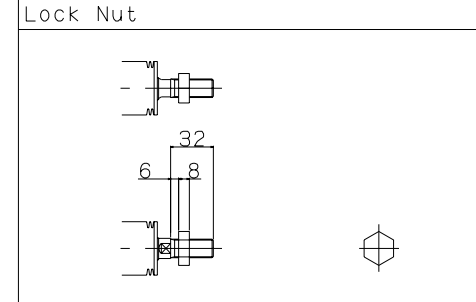

Stroke	L
100	197
150	247
200	297
250	347
300	397
400	497
500	597
600	697

Stroke	JC
0~160	110
161~250	150
251~400	210
401~600	300

JIS Symbol

Model :
 CP611-A(B)(D)-LB-40X200
 CP611H-A(B)(D)-LB-40X200
 CP611S2-A(B)(D)-LB-40X200
 CP611S2H-A(B)(D)-LB-40X200
 CP611LU-A(B)(D)-LB-40X200