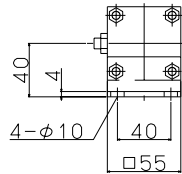

Stroke	L
100	197
150	247
200	297
250	347
300	397
400	497
500	597
600	697

Stroke	JC
0~160	110
161~250	150
251~400	210
401~600	300

JIS Symbol

Model :
 CP611-A(B)(D)-LB-40X200
 CP611H-A(B)(D)-LB-40X200
 CP611S2-A(B)(D)-LB-40X200
 CP611S2H-A(B)(D)-LB-40X200
 CP611LU-A(B)(D)-LB-40X200