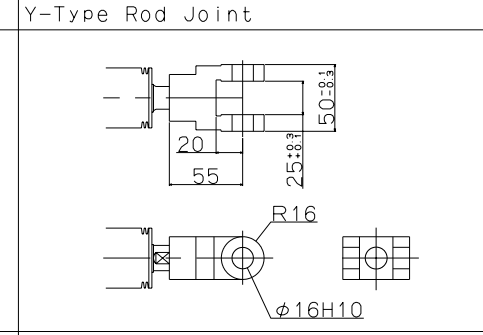

Stroke	L
100	205
150	255
200	305
250	355
300	405
400	505
500	605
600	705

Stroke	JC
0~160	110
161~250	150
251~400	210
401~600	300

JIS Symbol

Model :  
 CP611-A(B)(D)-LB-63X200  
 CP611H-A(B)(D)-LB-63X200  
 CP611S2-A(B)(D)-LB-63X200  
 CP611S2H-A(B)(D)-LB-63X200  
 CP611LU-A(B)(D)-LB-63X200