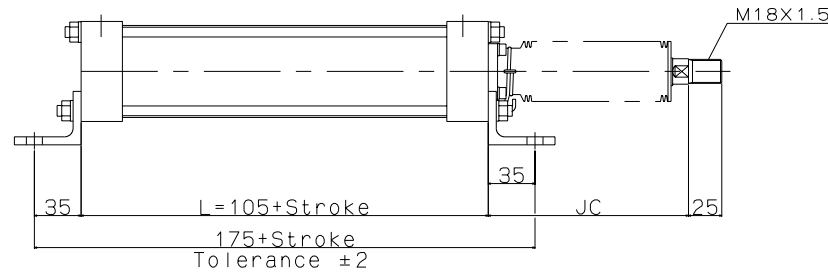

Stroke	L
100	205
150	255
200	305
250	355
300	405
400	505
500	605
600	705

Stroke	JC
0~160	110
161~250	150
251~400	210
401~600	300

JIS Symbol

Model :  
 CP611-A(B)(D)-LB-63X200  
 CP611H-A(B)(D)-LB-63X200  
 CP611S2-A(B)(D)-LB-63X200  
 CP611S2H-A(B)(D)-LB-63X200  
 CP611LU-A(B)(D)-LB-63X200