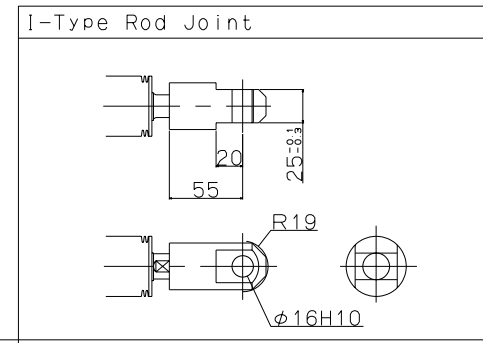

Stroke	L
100	205
150	255
200	305
250	355
300	405
400	505
500	605
600	705

Stroke	JC
0~160	110
161~250	150
251~400	210
401~600	300

JIS Symbol

Model :  
 CP611-A(B)(D)-LB-63X200  
 CP611H-A(B)(D)-LB-63X200  
 CP611S2-A(B)(D)-LB-63X200  
 CP611S2H-A(B)(D)-LB-63X200  
 CP611LU-A(B)(D)-LB-63X200