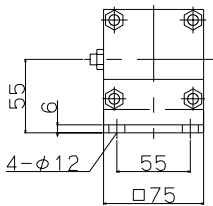

Stroke	L
100	205
150	255
200	305
250	355
300	405
400	505
500	605
600	705

Stroke	JC
0~160	110
161~250	150
251~400	210
401~600	300

JIS Symbol

Model :  
 CP611-A(B)(D)-LB-63X200  
 CP611H-A(B)(D)-LB-63X200  
 CP611S2-A(B)(D)-LB-63X200  
 CP611S2H-A(B)(D)-LB-63X200  
 CP611LU-A(B)(D)-LB-63X200