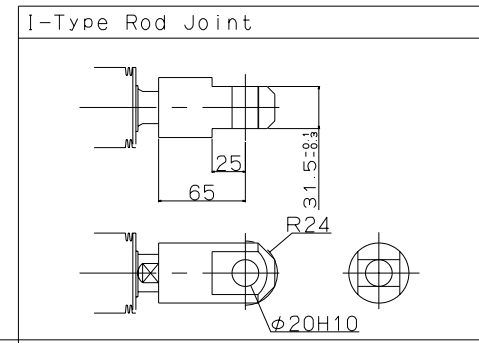

Stroke	L
100	212
150	262
200	312
250	362
300	412
400	512
500	612
600	712
700	812
800	912

Stroke	JC
0~160	95
161~250	120
251~400	165
401~630	235
631~800	285

JIS Symbol

Model:
 CP611-A(B)(D)-LB-80X200
 CP611H-A(B)(D)-LB-80X200
 CP611S2-A(B)(D)-LB-80X200
 CP611S2H-A(B)(D)-LB-80X200
 CP611LU-A(B)(D)-LB-80X200