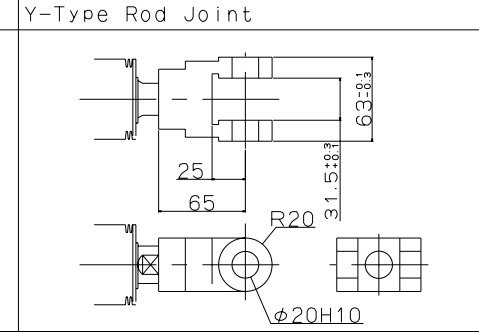

Stroke	L
100	212
150	262
200	312
250	362
300	412
400	512
500	612
600	712
700	812
800	912

Stroke	JC
0~160	95
161~250	120
251~400	165
401~630	235
631~800	285

JIS Symbol

Model:
 CP611-A(B)(D)-LB-80X200
 CP611H-A(B)(D)-LB-80X200
 CP611S2-A(B)(D)-LB-80X200
 CP611S2H-A(B)(D)-LB-80X200
 CP611LU-A(B)(D)-LB-80X200