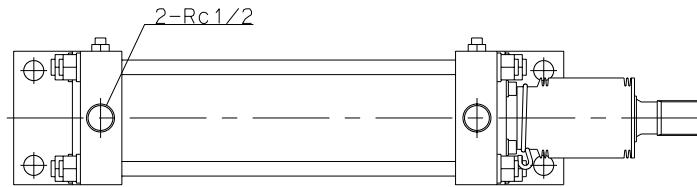

Stroke	L
100	212
150	262
200	312
250	362
300	412
400	512
500	612
600	712
700	812
800	912

Stroke	JC
0~160	95
161~250	120
251~400	165
401~630	235
631~800	285

JIS Symbol

Model:
 CP611-A(B)(D)-LB-80X200
 CP611H-A(B)(D)-LB-80X200
 CP611S2-A(B)(D)-LB-80X200
 CP611S2H-A(B)(D)-LB-80X200
 CP611LU-A(B)(D)-LB-80X200