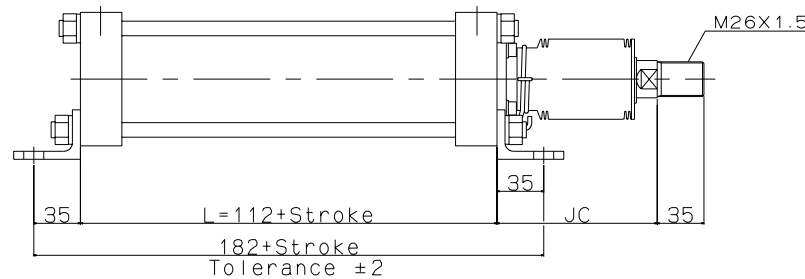

Stroke	L
100	212
150	262
200	312
250	362
300	412
400	512
500	612
600	712
700	812
800	912

Stroke	JC
0~160	95
161~250	120
251~400	165
401~630	235
631~800	285

JIS Symbol

Model:
 CP611-A(B)(D)-LB-80X200
 CP611H-A(B)(D)-LB-80X200
 CP611S2-A(B)(D)-LB-80X200
 CP611S2H-A(B)(D)-LB-80X200
 CP611LU-A(B)(D)-LB-80X200