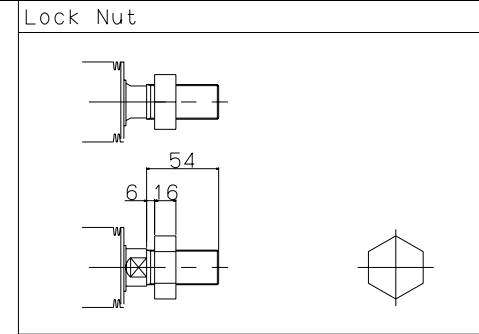

Stroke	L
100	212
150	262
200	312
250	362
300	412
400	512
500	612
600	712
700	812
800	912

Stroke	JC
0~160	95
161~250	120
251~400	165
401~630	235
631~800	285

JIS Symbol

Model:
 CP611-A(B)(D)-LB-80X200
 CP611H-A(B)(D)-LB-80X200
 CP611S2-A(B)(D)-LB-80X200
 CP611S2H-A(B)(D)-LB-80X200
 CP611LU-A(B)(D)-LB-80X200