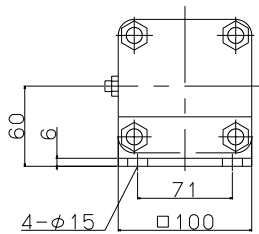

Stroke	L
100	212
150	262
200	312
250	362
300	412
400	512
500	612
600	712
700	812
800	912

Stroke	JC
0~160	95
161~250	120
251~400	165
401~630	235
631~800	285

JIS Symbol

Model:
 CP611-A(B)(D)-LB-80X200
 CP611H-A(B)(D)-LB-80X200
 CP611S2-A(B)(D)-LB-80X200
 CP611S2H-A(B)(D)-LB-80X200
 CP611LU-A(B)(D)-LB-80X200