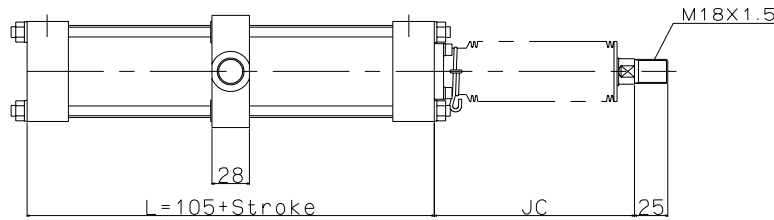

Stroke	L
100	205
150	255
200	305
250	355
300	405
400	505
500	605
600	705

Stroke	JC
0~160	110
161~250	150
251~400	210
401~600	300

JIS Symbol

Model:  
 CP611-A(B)(D)-TC-63X200  
 CP611H-A(B)(D)-TC-63X200  
 CP611S2-A(B)(D)-TC-63X200  
 CP611S2H-A(B)(D)-TC-63X200  
 CP611LU-A(B)(D)-TC-63X200