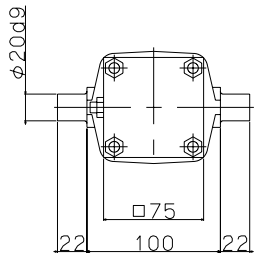

Stroke	L
100	205
150	255
200	305
250	355
300	405
400	505
500	605
600	705

Stroke	JC
0~160	110
161~250	150
251~400	210
401~600	300

JIS Symbol

Model:  
 CP611-A(B)(D)-TC-63X200  
 CP611H-A(B)(D)-TC-63X200  
 CP611S2-A(B)(D)-TC-63X200  
 CP611S2H-A(B)(D)-TC-63X200  
 CP611LU-A(B)(D)-TC-63X200