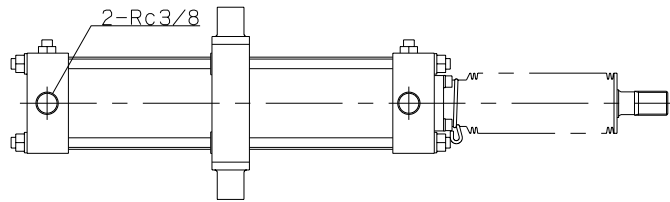

Stroke	L
100	205
150	255
200	305
250	355
300	405
400	505
500	605
600	705

Stroke	JC
0~160	110
161~250	150
251~400	210
401~600	300

JIS Symbol

Model:  
 CP611-A(B)(D)-TC-63X200  
 CP611H-A(B)(D)-TC-63X200  
 CP611S2-A(B)(D)-TC-63X200  
 CP611S2H-A(B)(D)-TC-63X200  
 CP611LU-A(B)(D)-TC-63X200