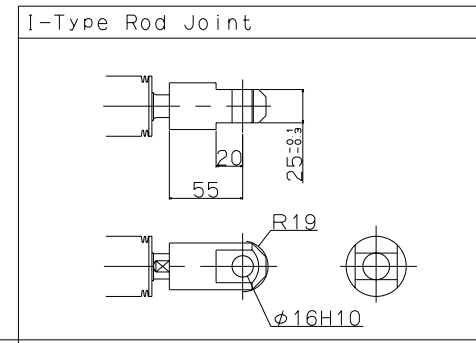

Stroke	L
100	205
150	255
200	305
250	355
300	405
400	505
500	605
600	705

Stroke	JC
0~160	110
161~250	150
251~400	210
401~600	300

JIS Symbol

Model:  
 CP611-A(B)(D)-TC-63X200  
 CP611H-A(B)(D)-TC-63X200  
 CP611S2-A(B)(D)-TC-63X200  
 CP611S2H-A(B)(D)-TC-63X200  
 CP611LU-A(B)(D)-TC-63X200