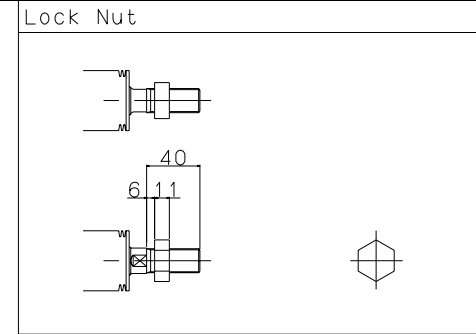

Stroke	L
100	205
150	255
200	305
250	355
300	405
400	505
500	605
600	705

Stroke	JC
0~160	110
161~250	150
251~400	210
401~600	300

JIS Symbol

Model:  
 CP611-A(B)(D)-TC-63X200  
 CP611H-A(B)(D)-TC-63X200  
 CP611S2-A(B)(D)-TC-63X200  
 CP611S2H-A(B)(D)-TC-63X200  
 CP611LU-A(B)(D)-TC-63X200