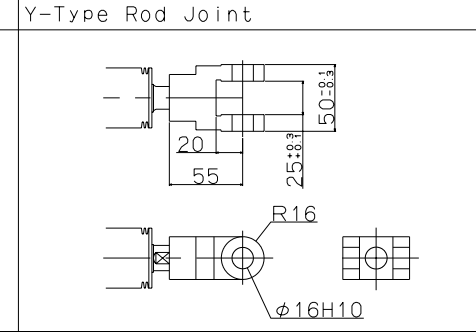

Stroke	L
100	205
150	255
200	305
250	355
300	405
400	505
500	605
600	705

Stroke	JC
0~160	110
161~250	150
251~400	210
401~600	300

JIS Symbol

Model:  
 CP611-A(B)(D)-TC-63X200  
 CP611H-A(B)(D)-TC-63X200  
 CP611S2-A(B)(D)-TC-63X200  
 CP611S2H-A(B)(D)-TC-63X200  
 CP611LU-A(B)(D)-TC-63X200