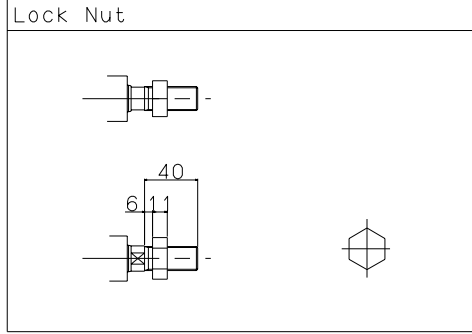

Stroke	L
100	205
150	255
200	305
250	355
300	405
400	505
500	605
600	705

JIS Symbol

Model :
 CP611-N-CA-50X200
 CP611H-N-CA-50X200
 CP611S2-N-CA-50X200
 CP611S2H-N-CA-50X200
 CP611LU-N-CA-50X200

Maker : KONAN