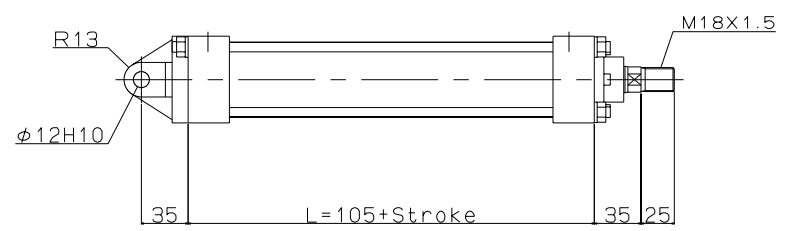

Stroke	L
100	205
150	255
200	305
250	355
300	405
400	505
500	605
600	705

JIS Symbol

Model :
 CP611-N-CA-50X200
 CP611H-N-CA-50X200
 CP611S2-N-CA-50X200
 CP611S2H-N-CA-50X200
 CP611LU-N-CA-50X200

Maker : KONAN