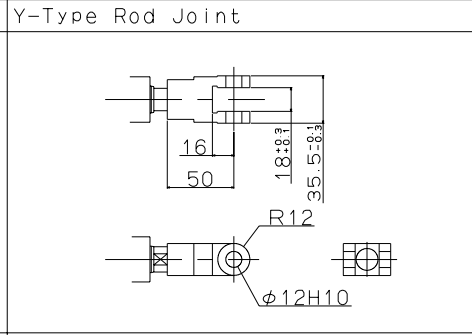

Stroke	L
100	205
150	255
200	305
250	355
300	405
400	505
500	605
600	705

JIS Symbol

Model :
 CP611-N-CA-50X200
 CP611H-N-CA-50X200
 CP611S2-N-CA-50X200
 CP611S2H-N-CA-50X200
 CP611LU-N-CA-50X200

Maker : KONAN