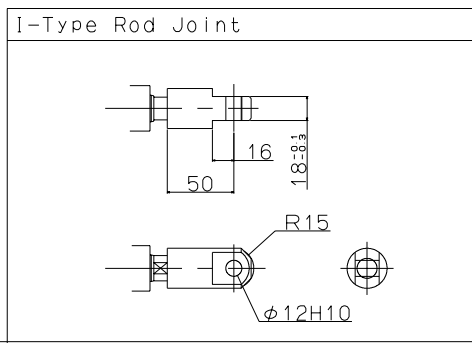

Stroke	L
100	205
150	255
200	305
250	355
300	405
400	505
500	605
600	705

JIS Symbol

Model :
 CP611-N-CA-50X200
 CP611H-N-CA-50X200
 CP611S2-N-CA-50X200
 CP611S2H-N-CA-50X200
 CP611LU-N-CA-50X200

Maker : KONAN