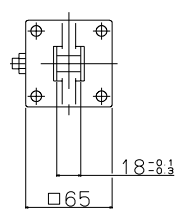

Stroke	L
100	205
150	255
200	305
250	355
300	405
400	505
500	605
600	705

JIS Symbol

Model :
 CP611-N-CA-50X200
 CP611H-N-CA-50X200
 CP611S2-N-CA-50X200
 CP611S2H-N-CA-50X200
 CP611LU-N-CA-50X200

Maker : KONAN