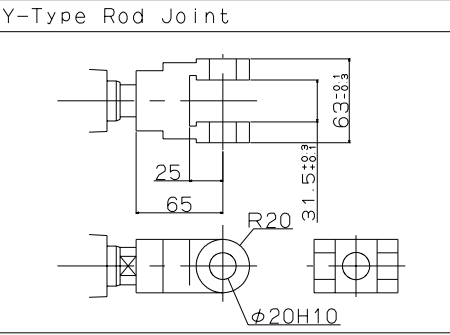

Stroke	L
100	212
150	262
200	312
250	362
300	412
400	512
500	612
600	712
700	812
800	912

JIS Symbol

Model :  
 CP611-N-CA-80X200  
 CP611H-N-CA-80X200  
 CP611S2-N-CA-80X200  
 CP611S2H-N-CA-80X200  
 CP611LU-N-CA-80X200

Maker : KONAN

File Name : CP61-N-CA-80