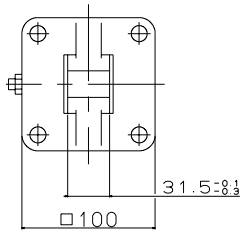

Stroke	L
100	212
150	262
200	312
250	362
300	412
400	512
500	612
600	712
700	812
800	912

JIS Symbol

Model :  
 CP611-N-CA-80X200  
 CP611H-N-CA-80X200  
 CP611S2-N-CA-80X200  
 CP611S2H-N-CA-80X200  
 CP611LU-N-CA-80X200