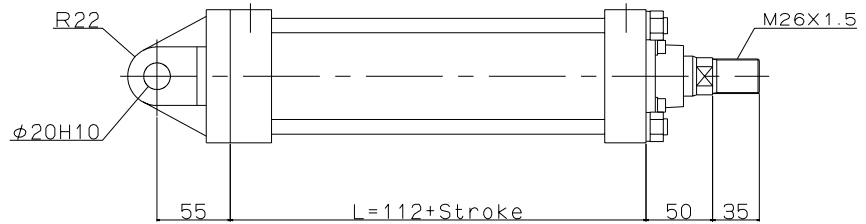

Stroke	L
100	212
150	262
200	312
250	362
300	412
400	512
500	612
600	712
700	812
800	912

JIS Symbol

Model :  
 CP611-N-CA-80X200  
 CP611H-N-CA-80X200  
 CP611S2-N-CA-80X200  
 CP611S2H-N-CA-80X200  
 CP611LU-N-CA-80X200