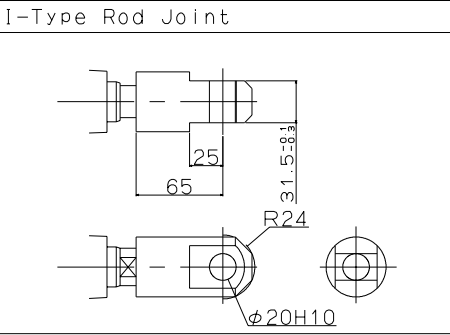

Stroke	L
100	212
150	262
200	312
250	362
300	412
400	512
500	612
600	712
700	812
800	912

JIS Symbol

Model :  
 CP611-N-CA-80X200  
 CP611H-N-CA-80X200  
 CP611S2-N-CA-80X200  
 CP611S2H-N-CA-80X200  
 CP611LU-N-CA-80X200