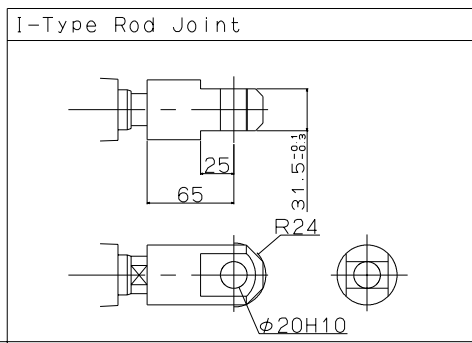

Stroke	L
100	212
150	262
200	312
250	362
300	412
400	512
500	612
600	712
700	812
800	912

JIS Symbol

Model :
 CP611-N-CB-80X200
 CP611H-N-CB-80X200
 CP611S2-N-CB-80X200
 CP611S2H-N-CB-80X200
 CP611LU-N-CB-80X200