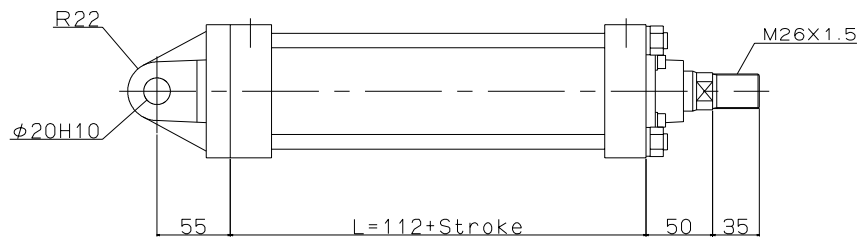

Stroke	L
100	212
150	262
200	312
250	362
300	412
400	512
500	612
600	712
700	812
800	912

JIS Symbol

Model :
 CP611-N-CB-80X200
 CP611H-N-CB-80X200
 CP611S2-N-CB-80X200
 CP611S2H-N-CB-80X200
 CP611LU-N-CB-80X200