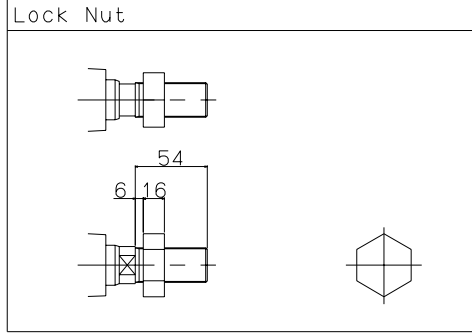

Stroke	L
100	212
150	262
200	312
250	362
300	412
400	512
500	612
600	712
700	812
800	912

JIS Symbol

Model :
 CP611-N-CB-80X200
 CP611H-N-CB-80X200
 CP611S2-N-CB-80X200
 CP611S2H-N-CB-80X200
 CP611LU-N-CB-80X200