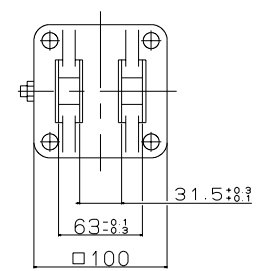

Stroke	L
100	212
150	262
200	312
250	362
300	412
400	512
500	612
600	712
700	812
800	912

JIS Symbol

Model :
 CP611-N-CB-80X200
 CP611H-N-CB-80X200
 CP611S2-N-CB-80X200
 CP611S2H-N-CB-80X200
 CP611LU-N-CB-80X200