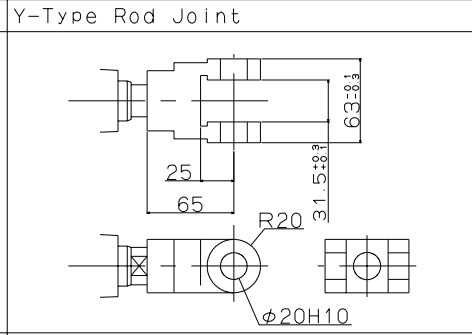

Stroke	L
100	212
150	262
200	312
250	362
300	412
400	512
500	612
600	712
700	812
800	912

JIS Symbol

Model :
 CP611-N-CB-80X200
 CP611H-N-CB-80X200
 CP611S2-N-CB-80X200
 CP611S2H-N-CB-80X200
 CP611LU-N-CB-80X200