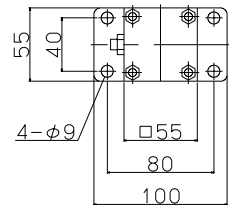

Stroke	L
100	197
150	247
200	297
250	347
300	397
400	497
500	597
600	697

JIS Symbol

Model :
 CP611-N-FA-40X200
 CP611H-N-FA-40X200
 CP611S2-N-FA-40X200
 CP611S2H-N-FA-40X200
 CP611LU-N-FA-40X200

Maker : KONAN