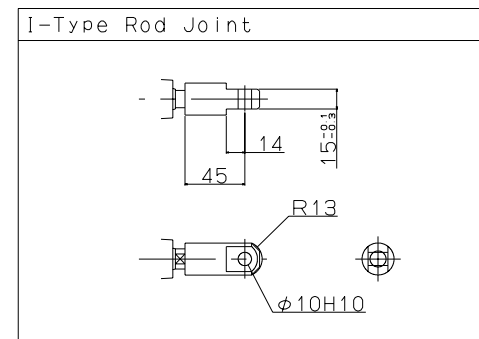

Stroke	L
100	197
150	247
200	297
250	347
300	397
400	497
500	597
600	697

JIS Symbol

Model :
 CP611-N-FA-40X200
 CP611H-N-FA-40X200
 CP611S2-N-FA-40X200
 CP611S2H-N-FA-40X200
 CP611LU-N-FA-40X200

Maker : KONAN