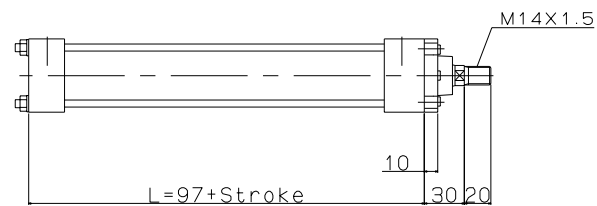

Stroke	L
100	197
150	247
200	297
250	347
300	397
400	497
500	597
600	697

JIS Symbol

Model :
 CP611-N-FA-40X200
 CP611H-N-FA-40X200
 CP611S2-N-FA-40X200
 CP611S2H-N-FA-40X200
 CP611LU-N-FA-40X200

Maker : KONAN