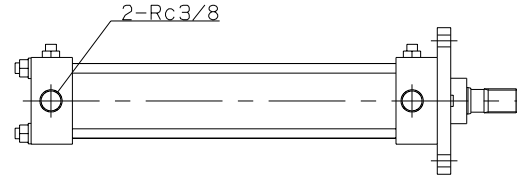

Stroke	L
100	205
150	255
200	305
250	355
300	405
400	505
500	605
600	705

JIS Symbol

Model :
 CP611-N-FA-50X200
 CP611H-N-FA-50X200
 CP611S2-N-FA-50X200
 CP611S2H-N-FA-50X200
 CP611LU-N-FA-50X200

Maker : KONAN