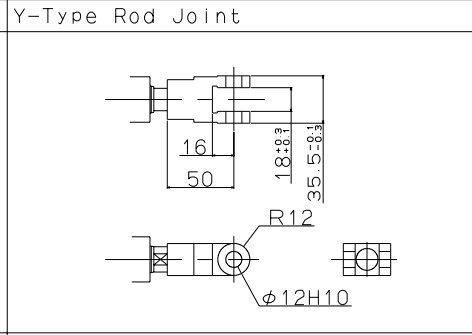

Stroke	L
100	205
150	255
200	305
250	355
300	405
400	505
500	605
600	705

JIS Symbol

Model :
 CP611-N-FA-50X200
 CP611H-N-FA-50X200
 CP611S2-N-FA-50X200
 CP611S2H-N-FA-50X200
 CP611LU-N-FA-50X200

Maker : KONAN