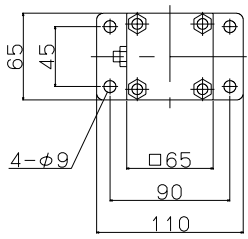

Stroke	L
100	205
150	255
200	305
250	355
300	405
400	505
500	605
600	705

JIS Symbol

Model :
 CP611-N-FA-50X200
 CP611H-N-FA-50X200
 CP611S2-N-FA-50X200
 CP611S2H-N-FA-50X200
 CP611LU-N-FA-50X200

Maker : KONAN