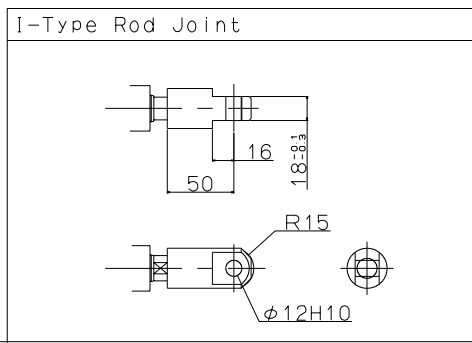

Stroke	L
100	205
150	255
200	305
250	355
300	405
400	505
500	605
600	705

JIS Symbol

Model :
 CP611-N-FA-50X200
 CP611H-N-FA-50X200
 CP611S2-N-FA-50X200
 CP611S2H-N-FA-50X200
 CP611LU-N-FA-50X200

Maker : KONAN