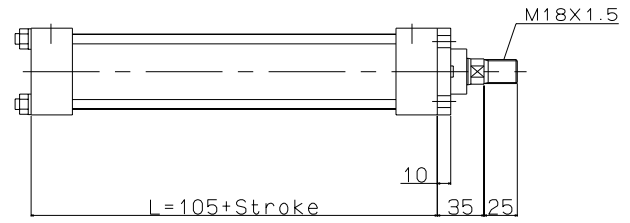

Stroke	L
100	205
150	255
200	305
250	355
300	405
400	505
500	605
600	705

JIS Symbol

Model :
 CP611-N-FA-50X200
 CP611H-N-FA-50X200
 CP611S2-N-FA-50X200
 CP611S2H-N-FA-50X200
 CP611LU-N-FA-50X200

Maker : KONAN