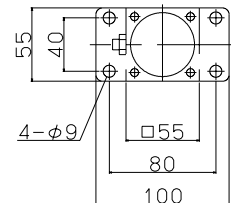

Stroke	L
100	197
150	247
200	297
250	347
300	397
400	497
500	597
600	697

JIS Symbol

Model :
 CP611-N-FB-40X200
 CP611H-N-FB-40X200
 CP611S2-N-FB-40X200
 CP611S2H-N-FB-40X200
 CP611LU-N-FB-40X200

Maker : KONAN