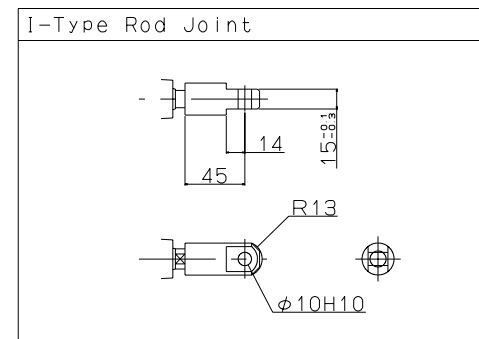

Stroke	L
100	197
150	247
200	297
250	347
300	397
400	497
500	597
600	697

JIS Symbol

Model :
 CP611-N-FB-40X200
 CP611H-N-FB-40X200
 CP611S2-N-FB-40X200
 CP611S2H-N-FB-40X200
 CP611LU-N-FB-40X200

Maker : KONAN