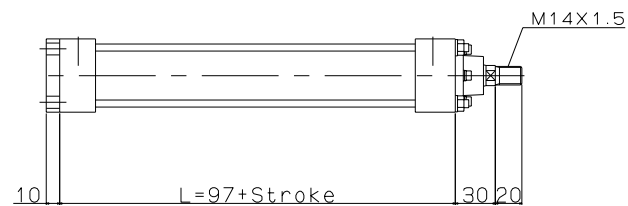

Stroke	L
100	197
150	247
200	297
250	347
300	397
400	497
500	597
600	697

JIS Symbol

Model :
 CP611-N-FB-40X200
 CP611H-N-FB-40X200
 CP611S2-N-FB-40X200
 CP611S2H-N-FB-40X200
 CP611LU-N-FB-40X200

Maker : KONAN