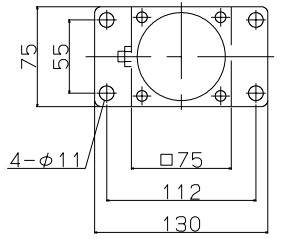

Stroke	L
100	205
150	255
200	305
250	355
300	405
400	505
500	605
600	705

JIS Symbol

Model :  
 CP611-N-FB-63X200  
 CP611H-N-FB-63X200  
 CP611S2-N-FB-63X200  
 CP611S2H-N-FB-63X200  
 CP611LU-N-FB-63X200