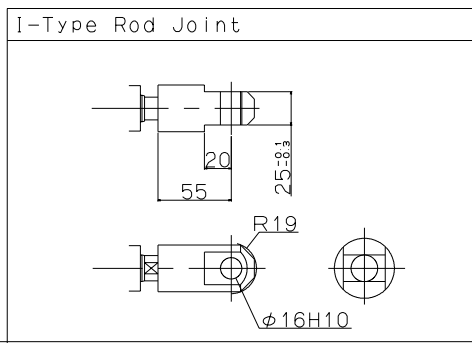

Stroke	L
100	205
150	255
200	305
250	355
300	405
400	505
500	605
600	705

JIS Symbol

Model :  
 CP611-N-FB-63X200  
 CP611H-N-FB-63X200  
 CP611S2-N-FB-63X200  
 CP611S2H-N-FB-63X200  
 CP611LU-N-FB-63X200