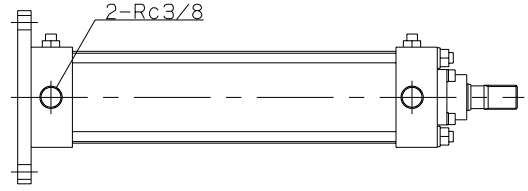

Stroke	L
100	205
150	255
200	305
250	355
300	405
400	505
500	605
600	705

JIS Symbol

Model :  
 CP611-N-FB-63X200  
 CP611H-N-FB-63X200  
 CP611S2-N-FB-63X200  
 CP611S2H-N-FB-63X200  
 CP611LU-N-FB-63X200