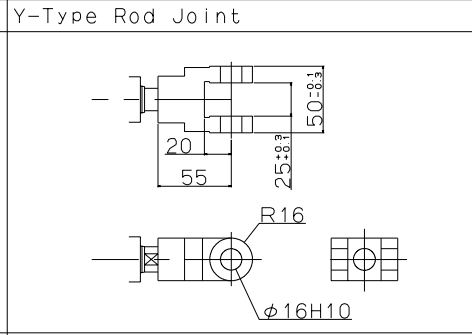

Stroke	L
100	205
150	255
200	305
250	355
300	405
400	505
500	605
600	705

JIS Symbol

Model :  
 CP611-N-FB-63X200  
 CP611H-N-FB-63X200  
 CP611S2-N-FB-63X200  
 CP611S2H-N-FB-63X200  
 CP611LU-N-FB-63X200