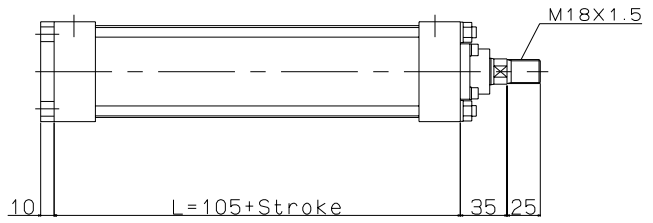

Stroke	L
100	205
150	255
200	305
250	355
300	405
400	505
500	605
600	705

JIS Symbol

Model :  
 CP611-N-FB-63X200  
 CP611H-N-FB-63X200  
 CP611S2-N-FB-63X200  
 CP611S2H-N-FB-63X200  
 CP611LU-N-FB-63X200