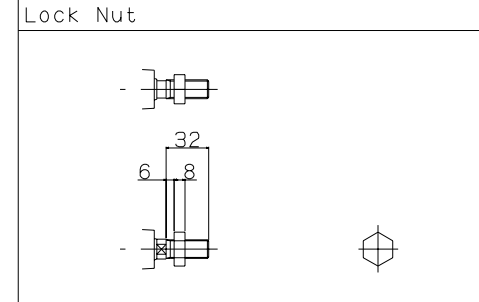

Stroke	L
100	197
150	247
200	297
250	347
300	397
400	497
500	597
600	697

JIS Symbol

Model :
 CP611-N-LB-40X200
 CP611H-N-LB-40X200
 CP611S2-N-LB-40X200
 CP611S2H-N-LB-40X200
 CP611LU-N-LB-40X200

Maker : KONAN