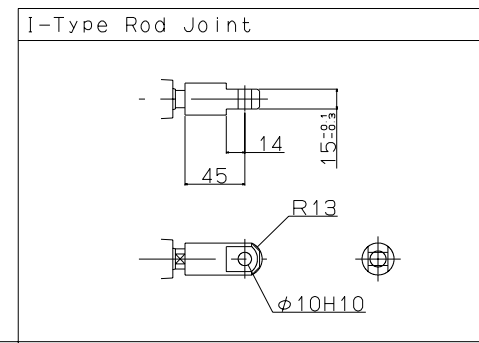

Stroke	L
100	197
150	247
200	297
250	347
300	397
400	497
500	597
600	697

JIS Symbol

Model :
 CP611-N-LB-40X200
 CP611H-N-LB-40X200
 CP611S2-N-LB-40X200
 CP611S2H-N-LB-40X200
 CP611LU-N-LB-40X200

Maker : KONAN