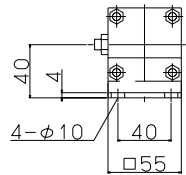

Stroke	L
100	197
150	247
200	297
250	347
300	397
400	497
500	597
600	697

JIS Symbol

Model :
 CP611-N-LB-40X200
 CP611H-N-LB-40X200
 CP611S2-N-LB-40X200
 CP611S2H-N-LB-40X200
 CP611LU-N-LB-40X200

Maker : KONAN