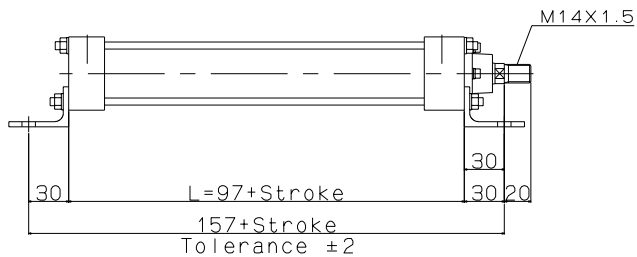

Stroke	L
100	197
150	247
200	297
250	347
300	397
400	497
500	597
600	697

JIS Symbol

Model :
 CP611-N-LB-40X200
 CP611H-N-LB-40X200
 CP611S2-N-LB-40X200
 CP611S2H-N-LB-40X200
 CP611LU-N-LB-40X200

Maker : KONAN