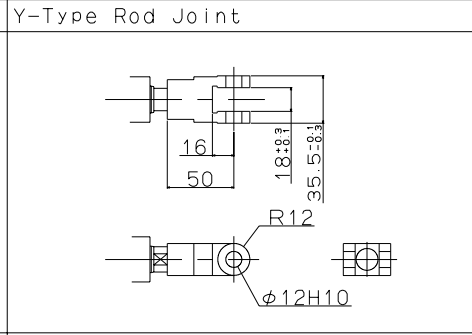

Stroke	L
100	205
150	255
200	305
250	355
300	405
400	505
500	605
600	705

JIS Symbol

Model :
 CP611-N-LB-50X200
 CP611H-N-LB-50X200
 CP611S2-N-LB-50X200
 CP611S2H-N-LB-50X200
 CP611LU-N-LB-50X200

Maker : KONAN