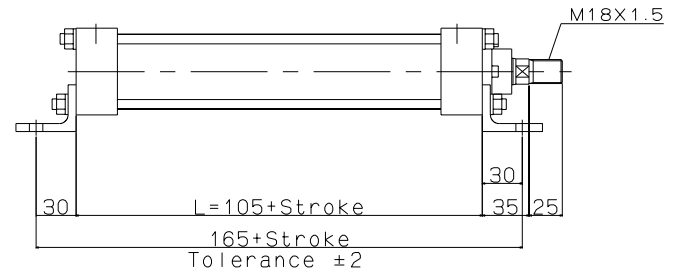

Stroke	L
100	205
150	255
200	305
250	355
300	405
400	505
500	605
600	705

JIS Symbol

Model :
 CP611-N-LB-50X200
 CP611H-N-LB-50X200
 CP611S2-N-LB-50X200
 CP611S2H-N-LB-50X200
 CP611LU-N-LB-50X200

Maker : KONAN