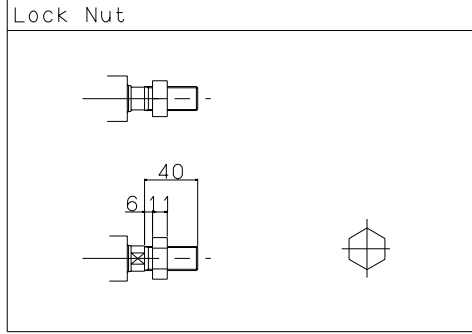

Stroke	L
100	205
150	255
200	305
250	355
300	405
400	505
500	605
600	705

JIS Symbol

Model :
 CP611-N-LB-50X200
 CP611H-N-LB-50X200
 CP611S2-N-LB-50X200
 CP611S2H-N-LB-50X200
 CP611LU-N-LB-50X200

Maker : KONAN