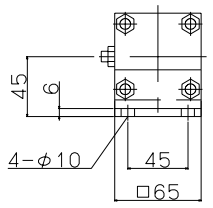

Stroke	L
100	205
150	255
200	305
250	355
300	405
400	505
500	605
600	705

JIS Symbol

Model :
 CP611-N-LB-50X200
 CP611H-N-LB-50X200
 CP611S2-N-LB-50X200
 CP611S2H-N-LB-50X200
 CP611LU-N-LB-50X200

Maker : KONAN