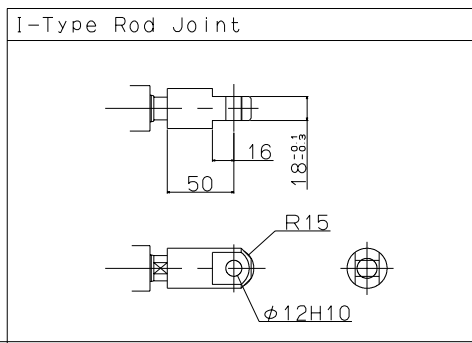

Stroke	L
100	205
150	255
200	305
250	355
300	405
400	505
500	605
600	705

JIS Symbol

Model :
 CP611-N-LB-50X200
 CP611H-N-LB-50X200
 CP611S2-N-LB-50X200
 CP611S2H-N-LB-50X200
 CP611LU-N-LB-50X200

Maker : KONAN