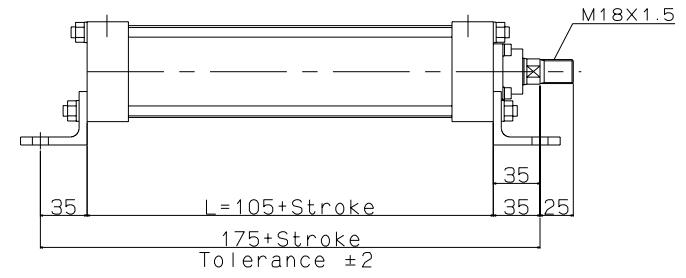

Stroke	L
100	205
150	255
200	305
250	355
300	405
400	505
500	605
600	705

JIS Symbol

Model :
 CP611-N-LB-63X200
 CP611H-N-LB-63X200
 CP611S2-N-LB-63X200
 CP611S2H-N-LB-63X200
 CP611LU-N-LB-63X200

Maker : KONAN