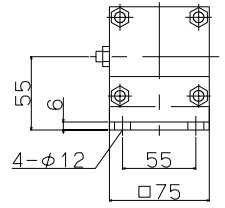

Stroke	L
100	205
150	255
200	305
250	355
300	405
400	505
500	605
600	705

JIS Symbol

Model :
 CP611-N-LB-63X200
 CP611H-N-LB-63X200
 CP611S2-N-LB-63X200
 CP611S2H-N-LB-63X200
 CP611LU-N-LB-63X200

Maker : KONAN