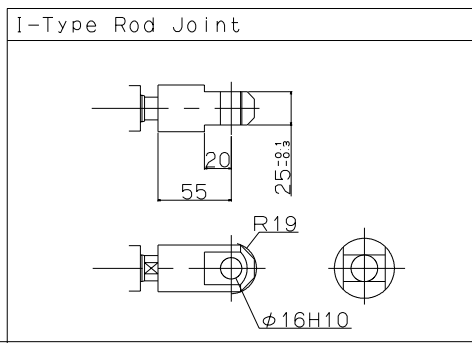

Stroke	L
100	205
150	255
200	305
250	355
300	405
400	505
500	605
600	705

JIS Symbol

Model :
 CP611-N-LB-63X200
 CP611H-N-LB-63X200
 CP611S2-N-LB-63X200
 CP611S2H-N-LB-63X200
 CP611LU-N-LB-63X200

Maker : KONAN