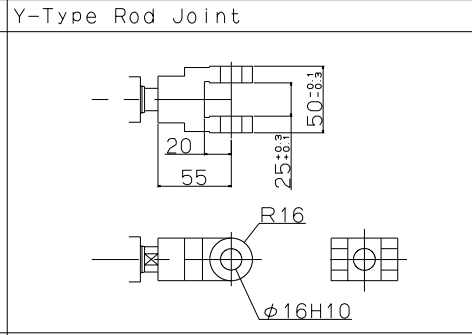

Stroke	L
100	205
150	255
200	305
250	355
300	405
400	505
500	605
600	705

JIS Symbol

Model :
 CP611-N-LB-63X200
 CP611H-N-LB-63X200
 CP611S2-N-LB-63X200
 CP611S2H-N-LB-63X200
 CP611LU-N-LB-63X200

Maker : KONAN