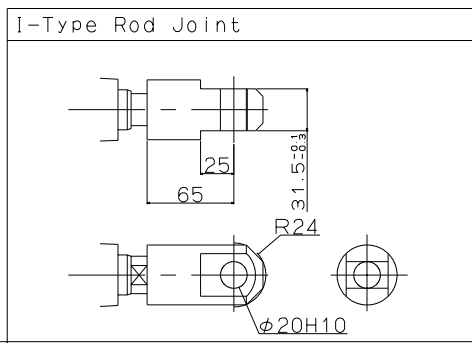

| Stroke | L |
|--------|-----|
| 100 | 212 |
| 150 | 262 |
| 200 | 312 |
| 250 | 362 |
| 300 | 412 |
| 400 | 512 |
| 500 | 612 |
| 600 | 712 |
| 700 | 812 |
| 800 | 912 |

JIS Symbol

Model :
 CP611-N-LB-80X200
 CP611H-N-LB-80X200
 CP611S2-N-LB-80X200
 CP611S2H-N-LB-80X200
 CP611LU-N-LB-80X200