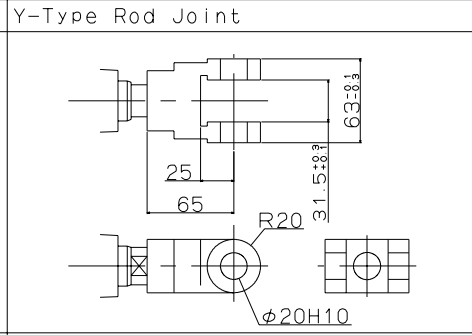

| Stroke | L |
|--------|-----|
| 100 | 212 |
| 150 | 262 |
| 200 | 312 |
| 250 | 362 |
| 300 | 412 |
| 400 | 512 |
| 500 | 612 |
| 600 | 712 |
| 700 | 812 |
| 800 | 912 |

JIS Symbol

Model :
 CP611-N-LB-80X200
 CP611H-N-LB-80X200
 CP611S2-N-LB-80X200
 CP611S2H-N-LB-80X200
 CP611LU-N-LB-80X200