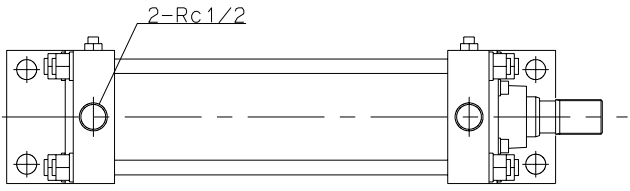

| Stroke | L |
|--------|-----|
| 100 | 212 |
| 150 | 262 |
| 200 | 312 |
| 250 | 362 |
| 300 | 412 |
| 400 | 512 |
| 500 | 612 |
| 600 | 712 |
| 700 | 812 |
| 800 | 912 |

JIS Symbol

Model :
 CP611-N-LB-80X200
 CP611H-N-LB-80X200
 CP611S2-N-LB-80X200
 CP611S2H-N-LB-80X200
 CP611LU-N-LB-80X200