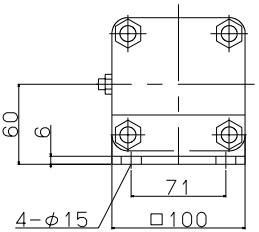

| Stroke | L |
|--------|-----|
| 100 | 212 |
| 150 | 262 |
| 200 | 312 |
| 250 | 362 |
| 300 | 412 |
| 400 | 512 |
| 500 | 612 |
| 600 | 712 |
| 700 | 812 |
| 800 | 912 |

JIS Symbol

Model :
 CP611-N-LB-80X200
 CP611H-N-LB-80X200
 CP611S2-N-LB-80X200
 CP611S2H-N-LB-80X200
 CP611LU-N-LB-80X200