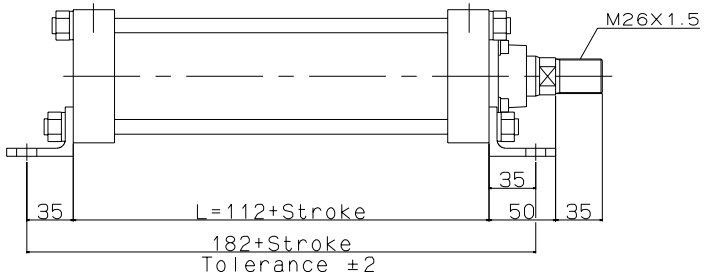

| Stroke | L |
|--------|-----|
| 100 | 212 |
| 150 | 262 |
| 200 | 312 |
| 250 | 362 |
| 300 | 412 |
| 400 | 512 |
| 500 | 612 |
| 600 | 712 |
| 700 | 812 |
| 800 | 912 |

JIS Symbol

Model :
 CP611-N-LB-80X200
 CP611H-N-LB-80X200
 CP611S2-N-LB-80X200
 CP611S2H-N-LB-80X200
 CP611LU-N-LB-80X200