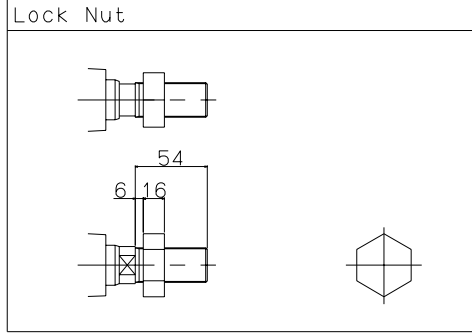

| Stroke | L |
|--------|-----|
| 100 | 212 |
| 150 | 262 |
| 200 | 312 |
| 250 | 362 |
| 300 | 412 |
| 400 | 512 |
| 500 | 612 |
| 600 | 712 |
| 700 | 812 |
| 800 | 912 |

JIS Symbol

Model :
 CP611-N-LB-80X200
 CP611H-N-LB-80X200
 CP611S2-N-LB-80X200
 CP611S2H-N-LB-80X200
 CP611LU-N-LB-80X200