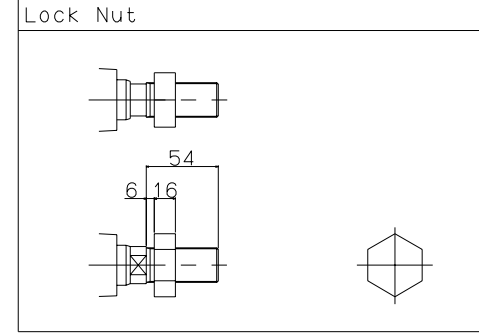

Stroke	L
100	212
150	262
200	312
250	362
300	412
400	512
500	612
600	712
700	812
800	912

JIS Symbol

Model :
 CP611-N-N-100X200
 CP611H-N-N-100X200
 CP611S2-N-N-100X200
 CP611S2H-N-N-100X200
 CP611LU-N-N-100X200