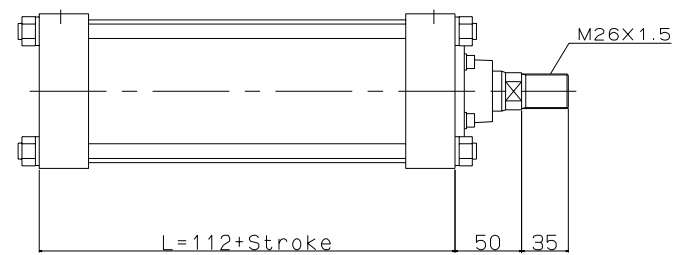

Stroke	L
100	212
150	262
200	312
250	362
300	412
400	512
500	612
600	712
700	812
800	912

JIS Symbol

Model :
 CP611-N-N-100X200
 CP611H-N-N-100X200
 CP611S2-N-N-100X200
 CP611S2H-N-N-100X200
 CP611LU-N-N-100X200