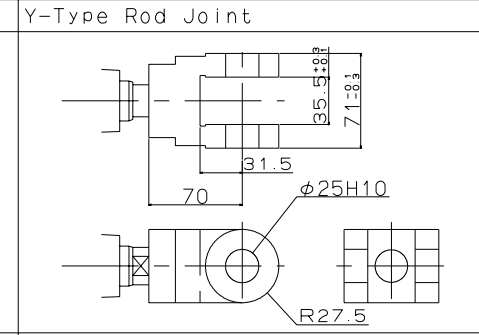

Stroke	L
100	212
150	262
200	312
250	362
300	412
400	512
500	612
600	712
700	812
800	912

JIS Symbol

Model :
 CP611-N-N-100X200
 CP611H-N-N-100X200
 CP611S2-N-N-100X200
 CP611S2H-N-N-100X200
 CP611LU-N-N-100X200