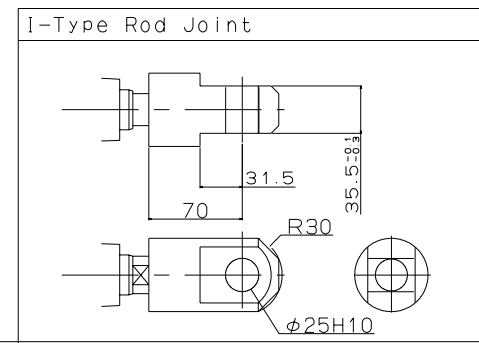

Stroke	L
100	212
150	262
200	312
250	362
300	412
400	512
500	612
600	712
700	812
800	912

JIS Symbol

Model :
 CP611-N-N-100X200
 CP611H-N-N-100X200
 CP611S2-N-N-100X200
 CP611S2H-N-N-100X200
 CP611LU-N-N-100X200