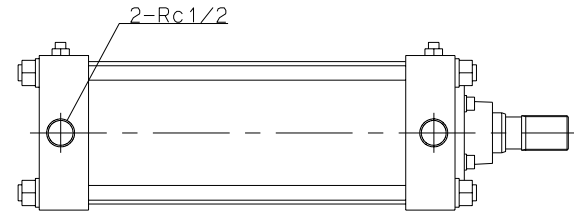

Stroke	L
100	212
150	262
200	312
250	362
300	412
400	512
500	612
600	712
700	812
800	912

JIS Symbol

Model :
 CP611-N-N-100X200
 CP611H-N-N-100X200
 CP611S2-N-N-100X200
 CP611S2H-N-N-100X200
 CP611LU-N-N-100X200