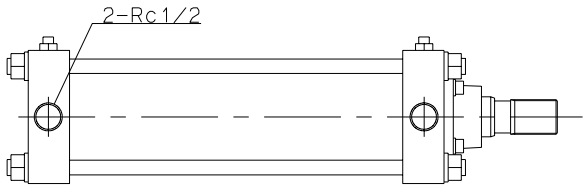

Stroke	L
100	212
150	262
200	312
250	362
300	412
400	512
500	612
600	712
700	812
800	912

JIS Symbol

Model:

- CP611-N-N-80X200
- CP611H-N-N-80X200
- CP611S2-N-N-80X200
- CP611S2H-N-N-80X200
- CP611LU-N-N-80X200