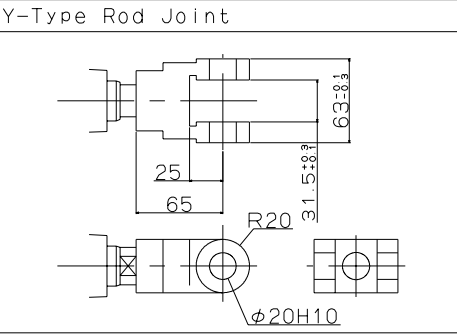

Stroke	L
100	212
150	262
200	312
250	362
300	412
400	512
500	612
600	712
700	812
800	912

JIS Symbol

Model:

- CP611-N-N-80X200
- CP611H-N-N-80X200
- CP611S2-N-N-80X200
- CP611S2H-N-N-80X200
- CP611LU-N-N-80X200