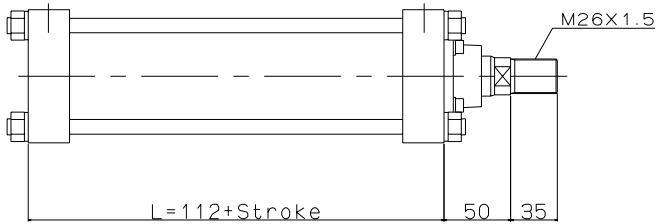

Stroke	L
100	212
150	262
200	312
250	362
300	412
400	512
500	612
600	712
700	812
800	912

JIS Symbol

Model:

- CP611-N-N-80X200
- CP611H-N-N-80X200
- CP611S2-N-N-80X200
- CP611S2H-N-N-80X200
- CP611LU-N-N-80X200