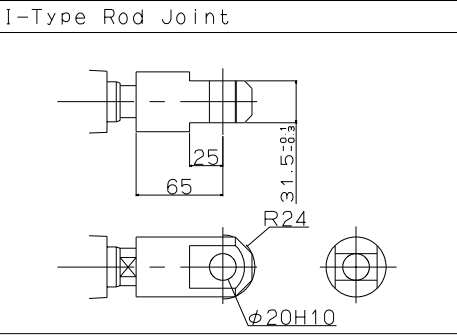

Stroke	L
100	212
150	262
200	312
250	362
300	412
400	512
500	612
600	712
700	812
800	912

JIS Symbol

Model:

- CP611-N-N-80X200
- CP611H-N-N-80X200
- CP611S2-N-N-80X200
- CP611S2H-N-N-80X200
- CP611LU-N-N-80X200