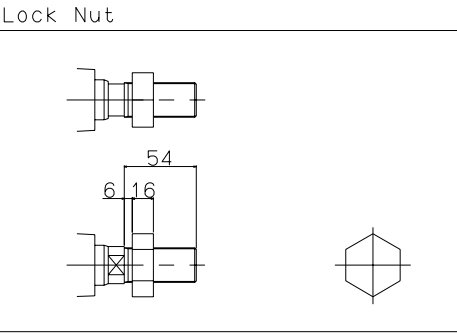

Stroke	L
100	212
150	262
200	312
250	362
300	412
400	512
500	612
600	712
700	812
800	912

JIS Symbol

Model:

- CP611-N-N-80X200
- CP611H-N-N-80X200
- CP611S2-N-N-80X200
- CP611S2H-N-N-80X200
- CP611LU-N-N-80X200