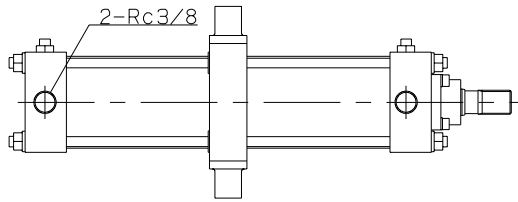

Stroke	L
100	205
150	255
200	305
250	355
300	405
400	505
500	605
600	705

I-Type Rod Joint	
Pin	Y-Type Rod Joint
Lock Nut	

JIS Symbol	
Model :	
CP611-N-TC-63X200 CP611H-N-TC-63X200 CP611S2-N-TC-63X200 CP611S2H-N-TC-63X200 CP611LU-N-TC-63X200	
Maker :	
KONAN	
File Name :	
CP61-N-TC-63	