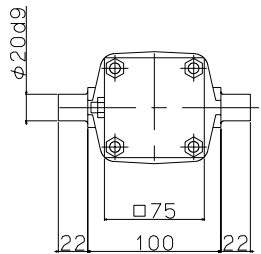

Stroke	L
100	205
150	255
200	305
250	355
300	405
400	505
500	605
600	705

I-Type Rod Joint	
Pin	Y-Type Rod Joint
Lock Nut	

JIS Symbol	
Model :	
CP611-N-TC-63X200 CP611H-N-TC-63X200 CP611S2-N-TC-63X200 CP611S2H-N-TC-63X200 CP611LU-N-TC-63X200	
Maker :	
KONAN	
File Name :	
CP61-N-TC-63	