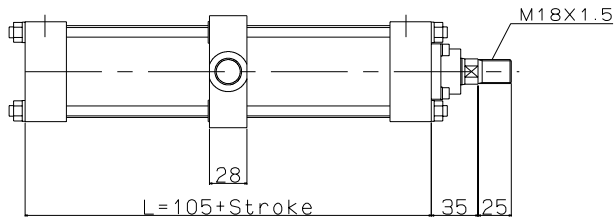

Stroke	L
100	205
150	255
200	305
250	355
300	405
400	505
500	605
600	705

I-Type Rod Joint	
Pin	Y-Type Rod Joint
Lock Nut	

JIS Symbol	
Model :	
CP611-N-TC-63X200 CP611H-N-TC-63X200 CP611S2-N-TC-63X200 CP611S2H-N-TC-63X200 CP611LU-N-TC-63X200	
Maker :	
KONAN	
File Name :	
CP61-N-TC-63	