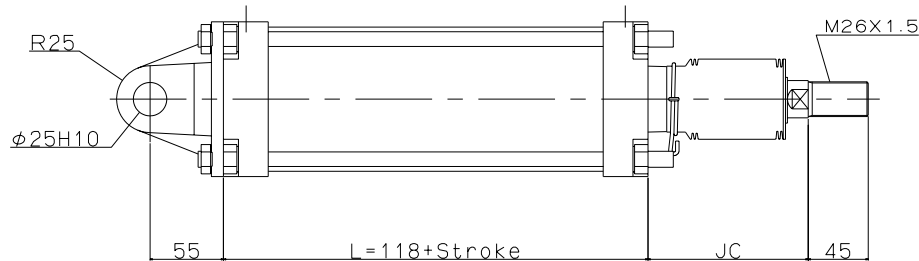

Stroke	L
100	218
150	268
200	318
250	368
300	418
400	518
500	618
600	718
700	818
800	918

Stroke	JC
0~160	95
161~250	120
251~400	165
401~630	235
631~800	285

JIS Symbol

Model: CP665-A(B)(D)-CA-100X200
 Maker: KONAN
 File Name: CP66-A-CA-100