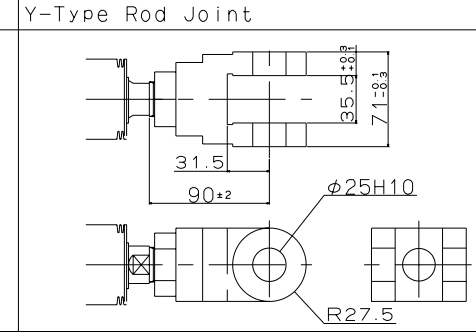

Stroke	L
100	218
150	268
200	318
250	368
300	418
400	518
500	618
600	718
700	818
800	918

Stroke	JC
0~160	95
161~250	120
251~400	165
401~630	235
631~800	285

JIS Symbol

Model: CP665-A(B)(D)-CA-100X200
 Maker: KONAN
 File Name: CP66-A-CA-100