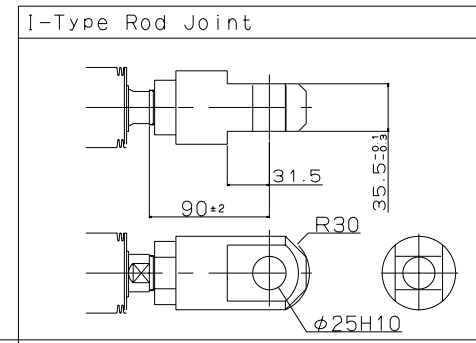

Stroke	L
100	218
150	268
200	318
250	368
300	418
400	518
500	618
600	718
700	818
800	918

Stroke	JC
0~160	95
161~250	120
251~400	165
401~630	235
631~800	285

JIS Symbol

Model: CP665-A(B)(D)-CA-100X200
 Maker: KONAN
 File Name: CP66-A-CA-100