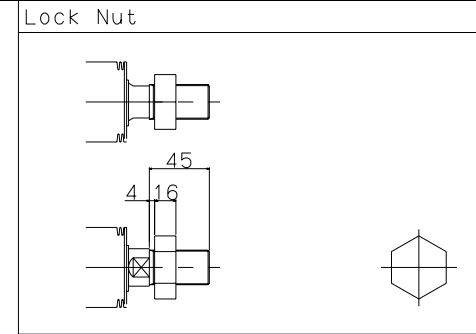

Stroke	L
100	218
150	268
200	318
250	368
300	418
400	518
500	618
600	718
700	818
800	918

Stroke	JC
0~160	95
161~250	120
251~400	165
401~630	235
631~800	285

JIS Symbol

Model: CP665-A(B)(D)-CA-100X200
 Maker: KONAN
 File Name: CP66-A-CA-100