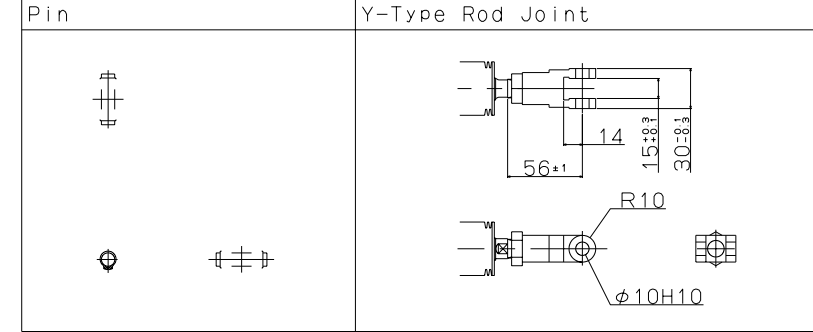

Stroke	L
100	194
150	244
200	294
250	344
300	394
400	494
500	594
600	694

Stroke	JC
0~160	110
161~250	150
251~400	210
401~600	300

JIS Symbol

Model :  
CP665-A(B)(D)-CA-40X200  
Maker :  
KONAN  
File Name :  
CP66-A-CA-40