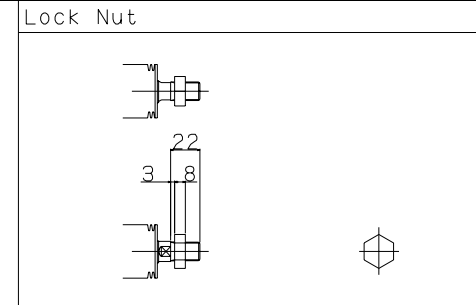

Stroke	L
100	194
150	244
200	294
250	344
300	394
400	494
500	594
600	694

Stroke	JC
0~160	110
161~250	150
251~400	210
401~600	300

JIS Symbol

Model :  
CP665-A(B)(D)-CA-40X200  
Maker :  
KONAN  
File Name :  
CP66-A-CA-40