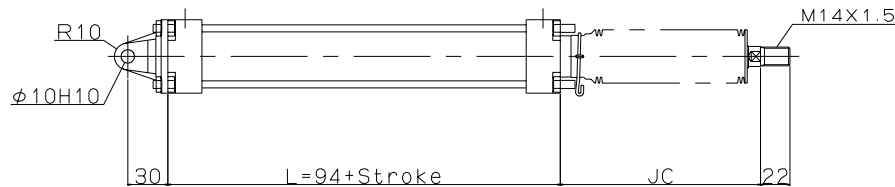

Stroke	L
100	194
150	244
200	294
250	344
300	394
400	494
500	594
600	694

Stroke	JC
0~160	110
161~250	150
251~400	210
401~600	300

JIS Symbol

Model :  
CP665-A(B)(D)-CA-40X200  
Maker :  
KONAN  
File Name :  
CP66-A-CA-40