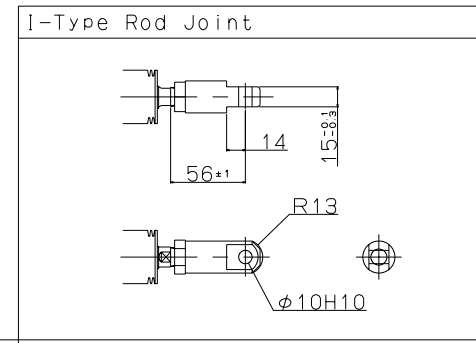

Stroke	L
100	194
150	244
200	294
250	344
300	394
400	494
500	594
600	694

Stroke	JC
0~160	110
161~250	150
251~400	210
401~600	300

JIS Symbol

Model :  
CP665-A(B)(D)-CA-40X200  
Maker :  
KONAN  
File Name :  
CP66-A-CA-40