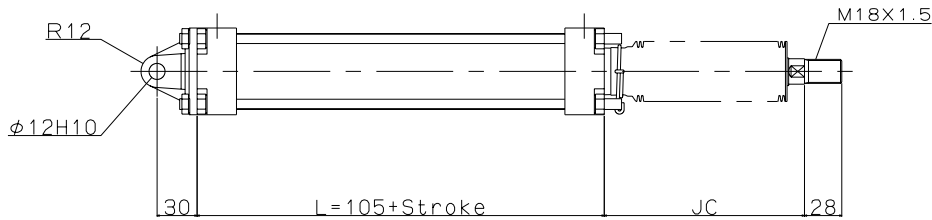

Stroke	L
100	205
150	255
200	305
250	355
300	405
400	505
500	605
600	705

Stroke	JC
0~160	110
161~250	150
251~400	210
401~600	300

JIS Symbol

Model:
CP665-A(B)(D)-CA-50X200
Maker:
KONAN
File Name:
CP66-A-CA-50