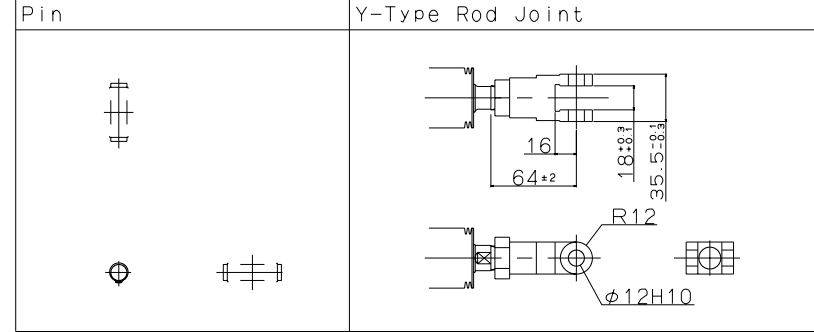

Stroke	L
100	205
150	255
200	305
250	355
300	405
400	505
500	605
600	705

Stroke	JC
0~160	110
161~250	150
251~400	210
401~600	300

JIS Symbol

Model:
CP665-A(B)(D)-CA-50X200
Maker:
KONAN
File Name:
CP66-A-CA-50