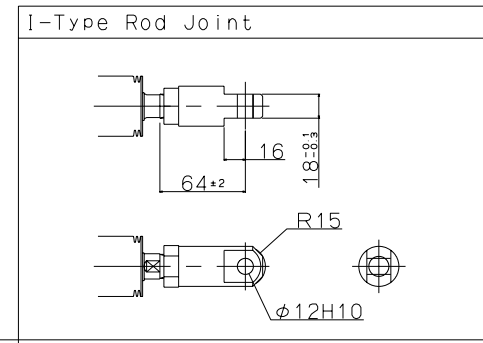

Stroke	L
100	205
150	255
200	305
250	355
300	405
400	505
500	605
600	705

Stroke	JC
0~160	110
161~250	150
251~400	210
401~600	300

JIS Symbol

Model:
CP665-A(B)(D)-CA-50X200
Maker:
KONAN
File Name:
CP66-A-CA-50