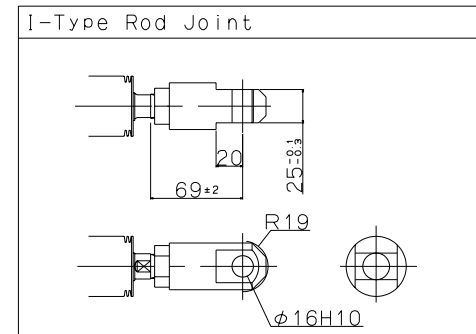

Stroke	L
100	205
150	255
200	305
250	355
300	405
400	505
500	605
600	705

Stroke	JC
0~160	110
161~250	150
251~400	210
401~600	300

JIS Symbol

Model:
CP665-A(B)(D)-CA-63X200
Maker:
KONAN
File Name:
CP66-A-CA-63