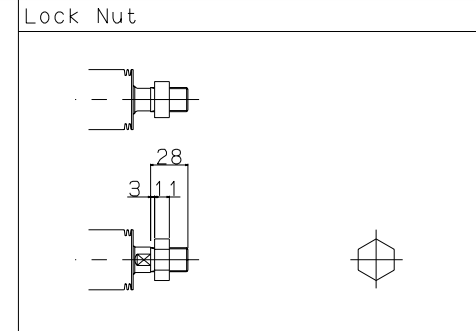

Stroke	L
100	205
150	255
200	305
250	355
300	405
400	505
500	605
600	705

Stroke	JC
0~160	110
161~250	150
251~400	210
401~600	300

JIS Symbol

Model:
CP665-A(B)(D)-CA-63X200
Maker:
KONAN
File Name:
CP66-A-CA-63