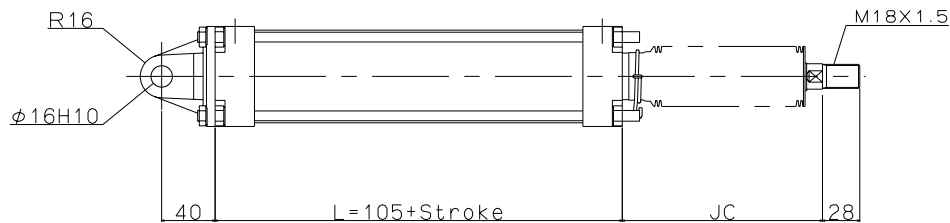

Stroke	L
100	205
150	255
200	305
250	355
300	405
400	505
500	605
600	705

Stroke	JC
0~160	110
161~250	150
251~400	210
401~600	300

JIS Symbol

Model:
CP665-A(B)(D)-CA-63X200
Maker:
KONAN
File Name:
CP66-A-CA-63