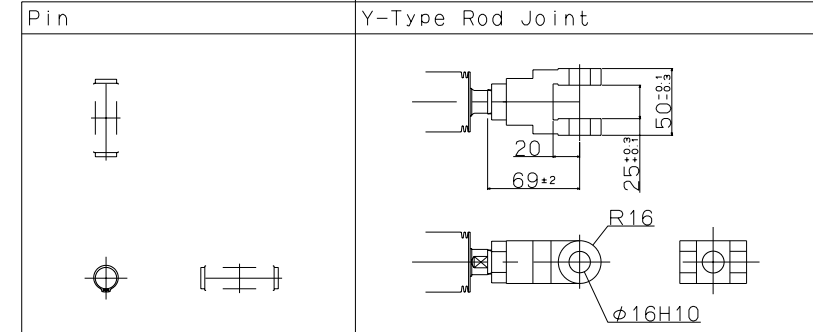

Stroke	L
100	205
150	255
200	305
250	355
300	405
400	505
500	605
600	705

Stroke	JC
0~160	110
161~250	150
251~400	210
401~600	300

JIS Symbol

Model:
CP665-A(B)(D)-CA-63X200
Maker:
KONAN
File Name:
CP66-A-CA-63