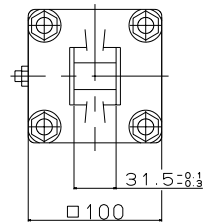

Stroke	L
100	218
150	268
200	318
250	368
300	418
400	518
500	618
600	718
700	818
800	918

Stroke	JC
0~160	95
161~250	120
251~400	165
401~630	235
631~800	285

### JIS Symbol

Model: CP665-A(B)(D)-CA-80X200  
 Maker: KONAN  
 File Name: CP66-A-CA-80