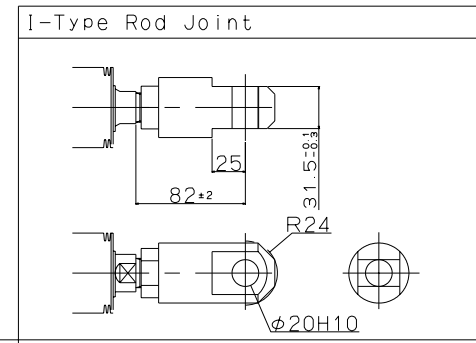

Stroke	L
100	218
150	268
200	318
250	368
300	418
400	518
500	618
600	718
700	818
800	918

Stroke	JC
0~160	95
161~250	120
251~400	165
401~630	235
631~800	285

### JIS Symbol

Model: CP665-A(B)(D)-CA-80X200  
 Maker: KONAN  
 File Name: CP66-A-CA-80