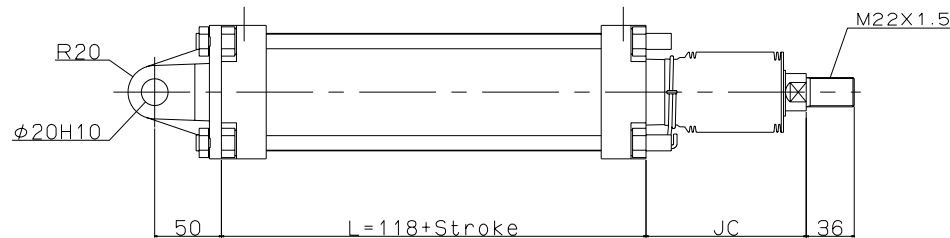

Stroke	L
100	218
150	268
200	318
250	368
300	418
400	518
500	618
600	718
700	818
800	918

Stroke	JC
0~160	95
161~250	120
251~400	165
401~630	235
631~800	285

### JIS Symbol

Model: CP665-A(B)(D)-CA-80X200  
 Maker: KONAN  
 File Name: CP66-A-CA-80