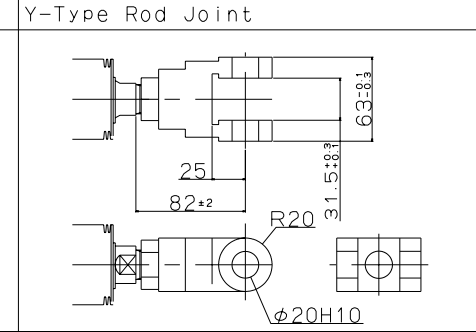

Stroke	L
100	218
150	268
200	318
250	368
300	418
400	518
500	618
600	718
700	818
800	918

Stroke	JC
0~160	95
161~250	120
251~400	165
401~630	235
631~800	285

### JIS Symbol

Model: CP665-A(B)(D)-CA-80X200  
 Maker: KONAN  
 File Name: CP66-A-CA-80