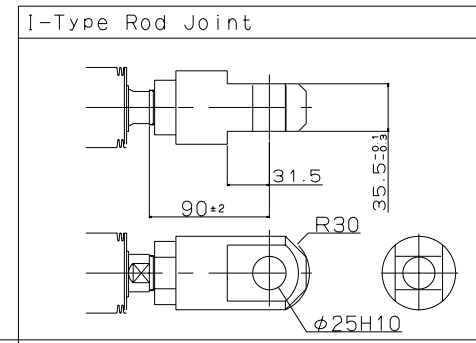

Stroke	L
100	218
150	268
200	318
250	368
300	418
400	518
500	618
600	718
700	818
800	918

Stroke	JC
0~160	95
161~250	120
251~400	165
401~630	235
631~800	285

### JIS Symbol

Model:  
CP665-A(B)(D)-CB-100X200  
Maker:  
KONAN  
File Name:  
CP66-A-CB-100