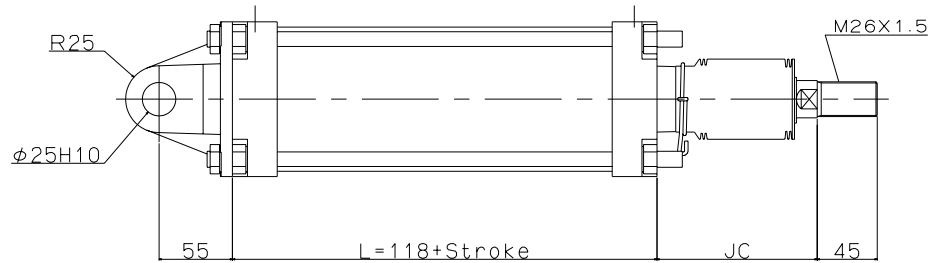

Stroke	L
100	218
150	268
200	318
250	368
300	418
400	518
500	618
600	718
700	818
800	918

Stroke	JC
0~160	95
161~250	120
251~400	165
401~630	235
631~800	285

### JIS Symbol

Model:  
CP665-A(B)(D)-CB-100X200  
Maker:  
KONAN  
File Name:  
CP66-A-CB-100