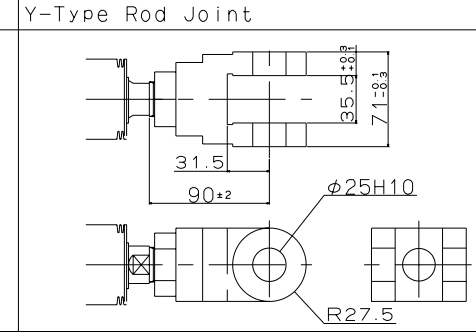

Stroke	L
100	218
150	268
200	318
250	368
300	418
400	518
500	618
600	718
700	818
800	918

Stroke	JC
0~160	95
161~250	120
251~400	165
401~630	235
631~800	285

### JIS Symbol

Model:  
CP665-A(B)(D)-CB-100X200  
Maker:  
KONAN  
File Name:  
CP66-A-CB-100