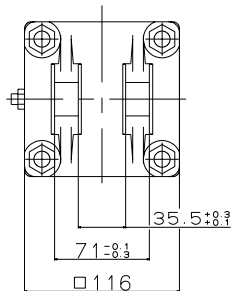

Stroke	L
100	218
150	268
200	318
250	368
300	418
400	518
500	618
600	718
700	818
800	918

Stroke	JC
0~160	95
161~250	120
251~400	165
401~630	235
631~800	285

### JIS Symbol

Model:  
CP665-A(B)(D)-CB-100X200  
Maker:  
KONAN  
File Name:  
CP66-A-CB-100