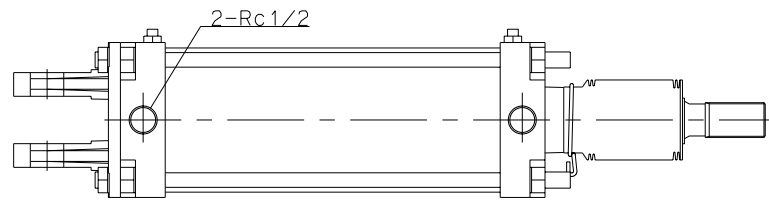

Stroke	L
100	218
150	268
200	318
250	368
300	418
400	518
500	618
600	718
700	818
800	918

Stroke	JC
0~160	95
161~250	120
251~400	165
401~630	235
631~800	285

### JIS Symbol

Model:  
CP665-A(B)(D)-CB-100X200  
Maker:  
KONAN  
File Name:  
CP66-A-CB-100