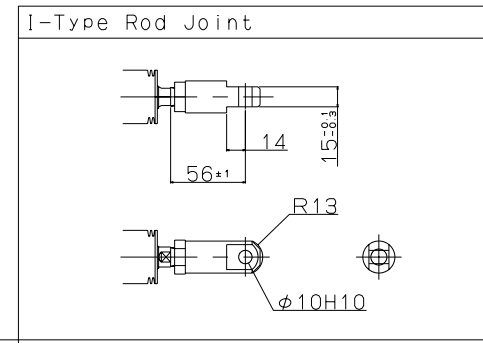

Stroke	L
100	194
150	244
200	294
250	344
300	394
400	494
500	594
600	694

Stroke	JC
0~160	110
161~250	150
251~400	210
401~600	300

JIS Symbol

Model:
CP665-A(B)(D)-CB-40X200
Maker:
KONAN
File Name:
CP66-A-CB-40