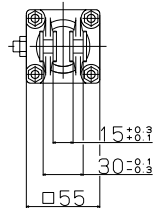

Stroke	L
100	194
150	244
200	294
250	344
300	394
400	494
500	594
600	694

Stroke	JC
0~160	110
161~250	150
251~400	210
401~600	300

JIS Symbol

Model:
CP665-A(B)(D)-CB-40X200
Maker:
KONAN
File Name:
CP66-A-CB-40