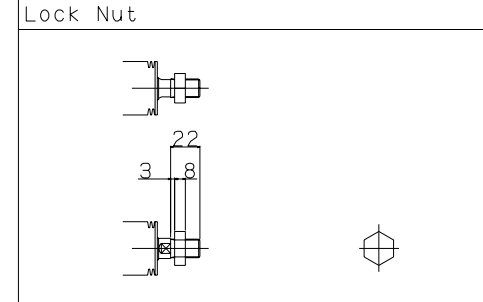

Stroke	L
100	194
150	244
200	294
250	344
300	394
400	494
500	594
600	694

Stroke	JC
0~160	110
161~250	150
251~400	210
401~600	300

JIS Symbol

Model:
CP665-A(B)(D)-CB-40X200
Maker:
KONAN
File Name:
CP66-A-CB-40