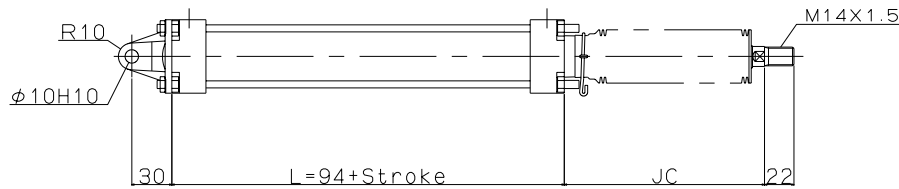

Stroke	L
100	194
150	244
200	294
250	344
300	394
400	494
500	594
600	694

Stroke	JC
0~160	110
161~250	150
251~400	210
401~600	300

JIS Symbol

Model:
CP665-A(B)(D)-CB-40X200
Maker:
KONAN
File Name:
CP66-A-CB-40