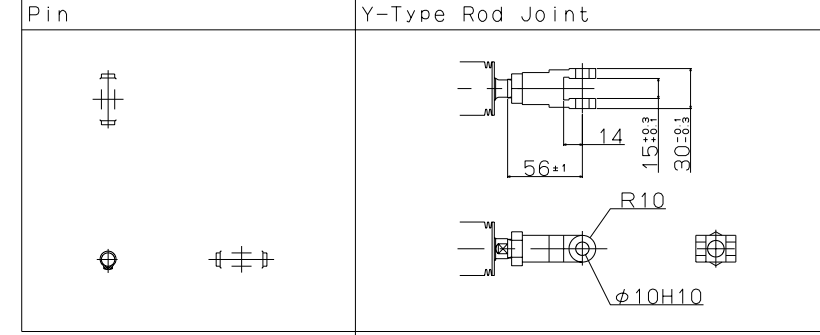

Stroke	L
100	194
150	244
200	294
250	344
300	394
400	494
500	594
600	694

Stroke	JC
0~160	110
161~250	150
251~400	210
401~600	300

JIS Symbol

Model:
CP665-A(B)(D)-CB-40X200
Maker:
KONAN
File Name:
CP66-A-CB-40