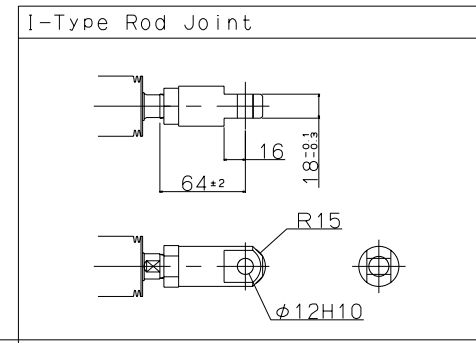

Stroke	L
100	205
150	255
200	305
250	355
300	405
400	505
500	605
600	705

Stroke	JC
0~160	110
161~250	150
251~400	210
401~600	300

JIS Symbol

Model:  
CP665-A(B)(D)-CB-50X200  
Maker:  
KONAN  
File Name:  
CP66-A-CB-50