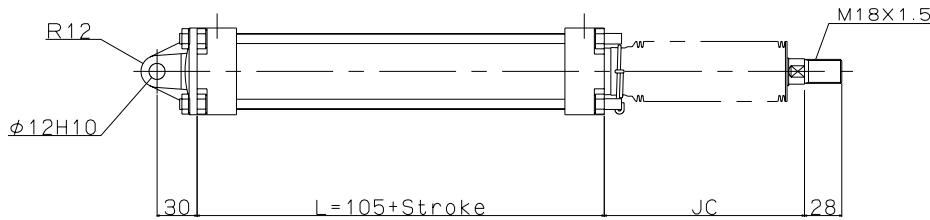

Stroke	L
100	205
150	255
200	305
250	355
300	405
400	505
500	605
600	705

Stroke	JC
0~160	110
161~250	150
251~400	210
401~600	300

JIS Symbol

Model:  
CP665-A(B)(D)-CB-50X200  
Maker:  
KONAN  
File Name:  
CP66-A-CB-50