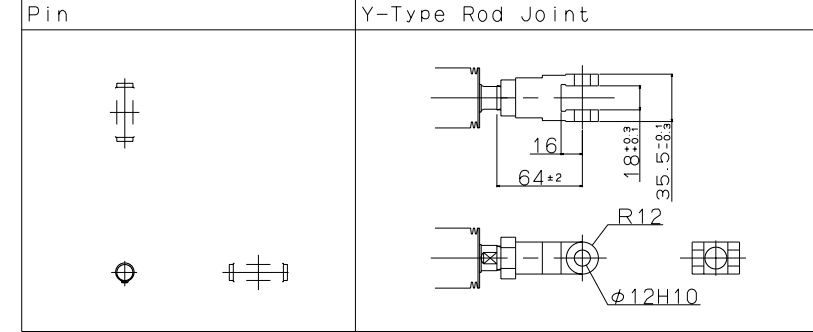

Stroke	L
100	205
150	255
200	305
250	355
300	405
400	505
500	605
600	705

Stroke	JC
0~160	110
161~250	150
251~400	210
401~600	300

JIS Symbol

Model:  
CP665-A(B)(D)-CB-50X200  
Maker:  
KONAN  
File Name:  
CP66-A-CB-50