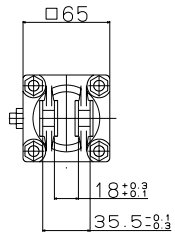

Stroke	L
100	205
150	255
200	305
250	355
300	405
400	505
500	605
600	705

Stroke	JC
0~160	110
161~250	150
251~400	210
401~600	300

JIS Symbol

Model:  
CP665-A(B)(D)-CB-50X200  
Maker:  
KONAN  
File Name:  
CP66-A-CB-50