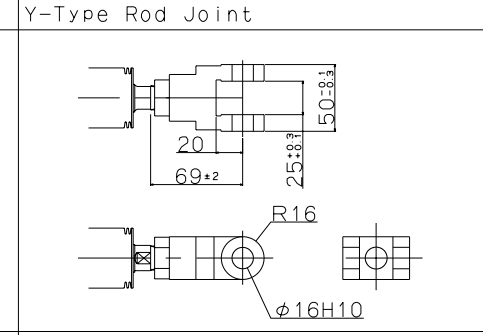

Stroke	L
100	205
150	255
200	305
250	355
300	405
400	505
500	605
600	705

Stroke	JC
0~160	110
161~250	150
251~400	210
401~600	300

### JIS Symbol

Model: CP665-A(B)(D)-CB-63X200  
 Maker: KONAN  
 File Name: CP66-A-CB-63