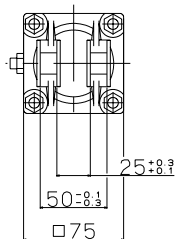

Stroke	L
100	205
150	255
200	305
250	355
300	405
400	505
500	605
600	705

Stroke	JC
0~160	110
161~250	150
251~400	210
401~600	300

### JIS Symbol

Model: CP665-A(B)(D)-CB-63X200  
 Maker: KONAN  
 File Name: CP66-A-CB-63