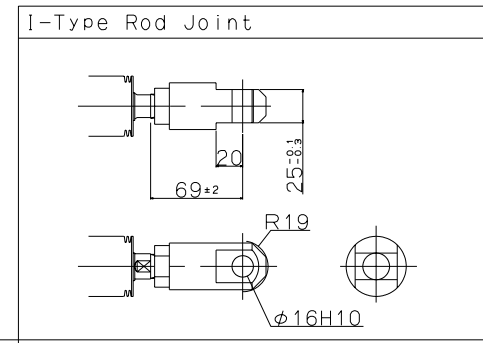

Stroke	L
100	205
150	255
200	305
250	355
300	405
400	505
500	605
600	705

Stroke	JC
0~160	110
161~250	150
251~400	210
401~600	300

### JIS Symbol

Model: CP665-A(B)(D)-CB-63X200  
 Maker: KONAN  
 File Name: CP66-A-CB-63