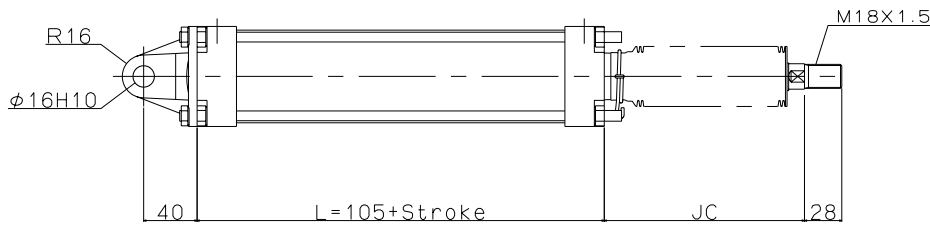

Stroke	L
100	205
150	255
200	305
250	355
300	405
400	505
500	605
600	705

Stroke	JC
0~160	110
161~250	150
251~400	210
401~600	300

### JIS Symbol

Model: CP665-A(B)(D)-CB-63X200  
 Maker: KONAN  
 File Name: CP66-A-CB-63